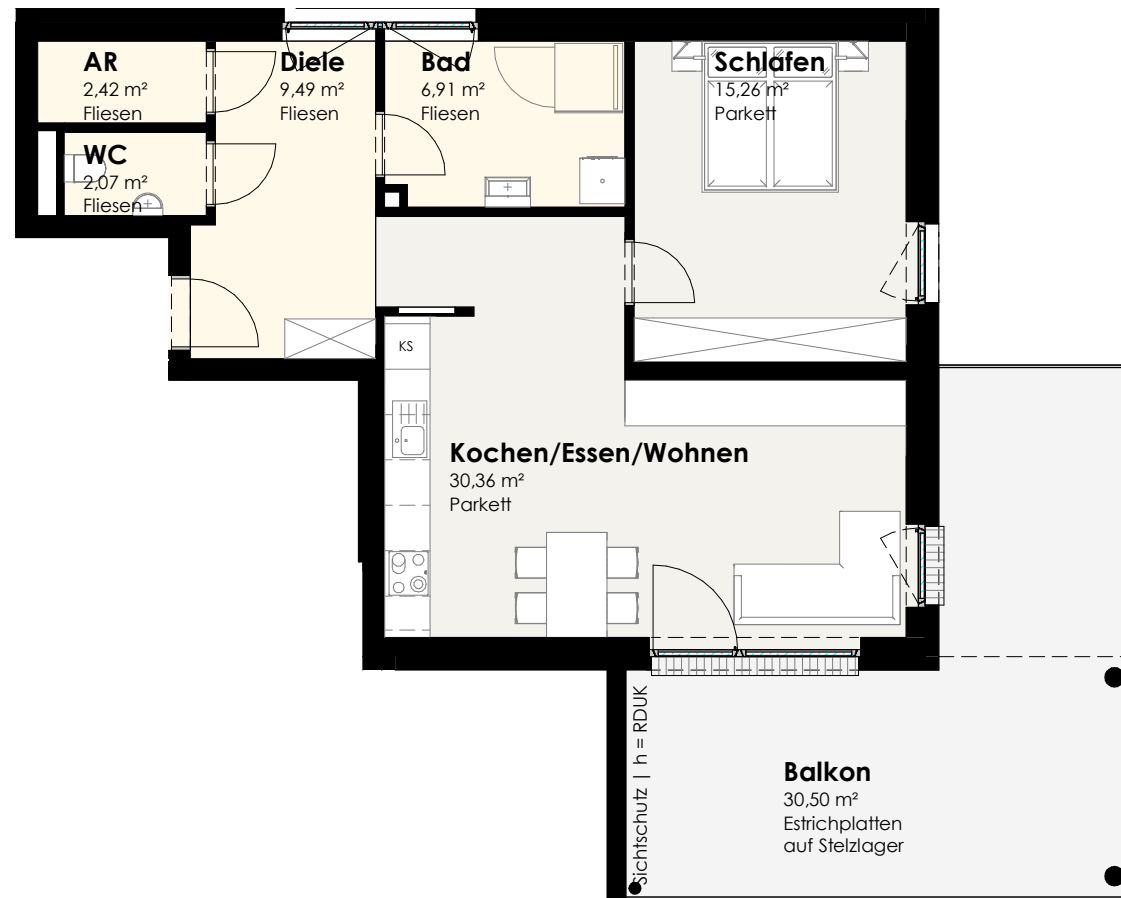

HAUS C - 1. OBERGESCHOSS TOP C06

kein Maßstab

Bad	6,91 m ²
AR	2,42 m ²
WC	2,07 m ²
Diele	9,49 m ²
Kochen/Essen/Wohnen	30,36 m ²
Schlafen	15,26 m ²
Summe	66,51 m²

Balkon 30,52 m²

ÜBERSICHT (ohne Maßstab)