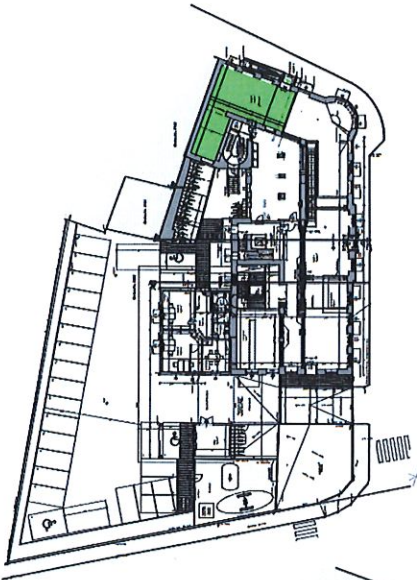

Mietfläche EG 89,11m²
 Mietfläche UG 45,35m²
 134,41m²

Vermietungsplan Shop1 EG

Bozner Platz 1, 9900 Lienz

Mietfläche EG 89,11 m²
 Mietfläche UG 45.35 m²
 134,41 m²

Vermietungsplan Shop1

KG

Bozner Platz 1, 9900 Lienz