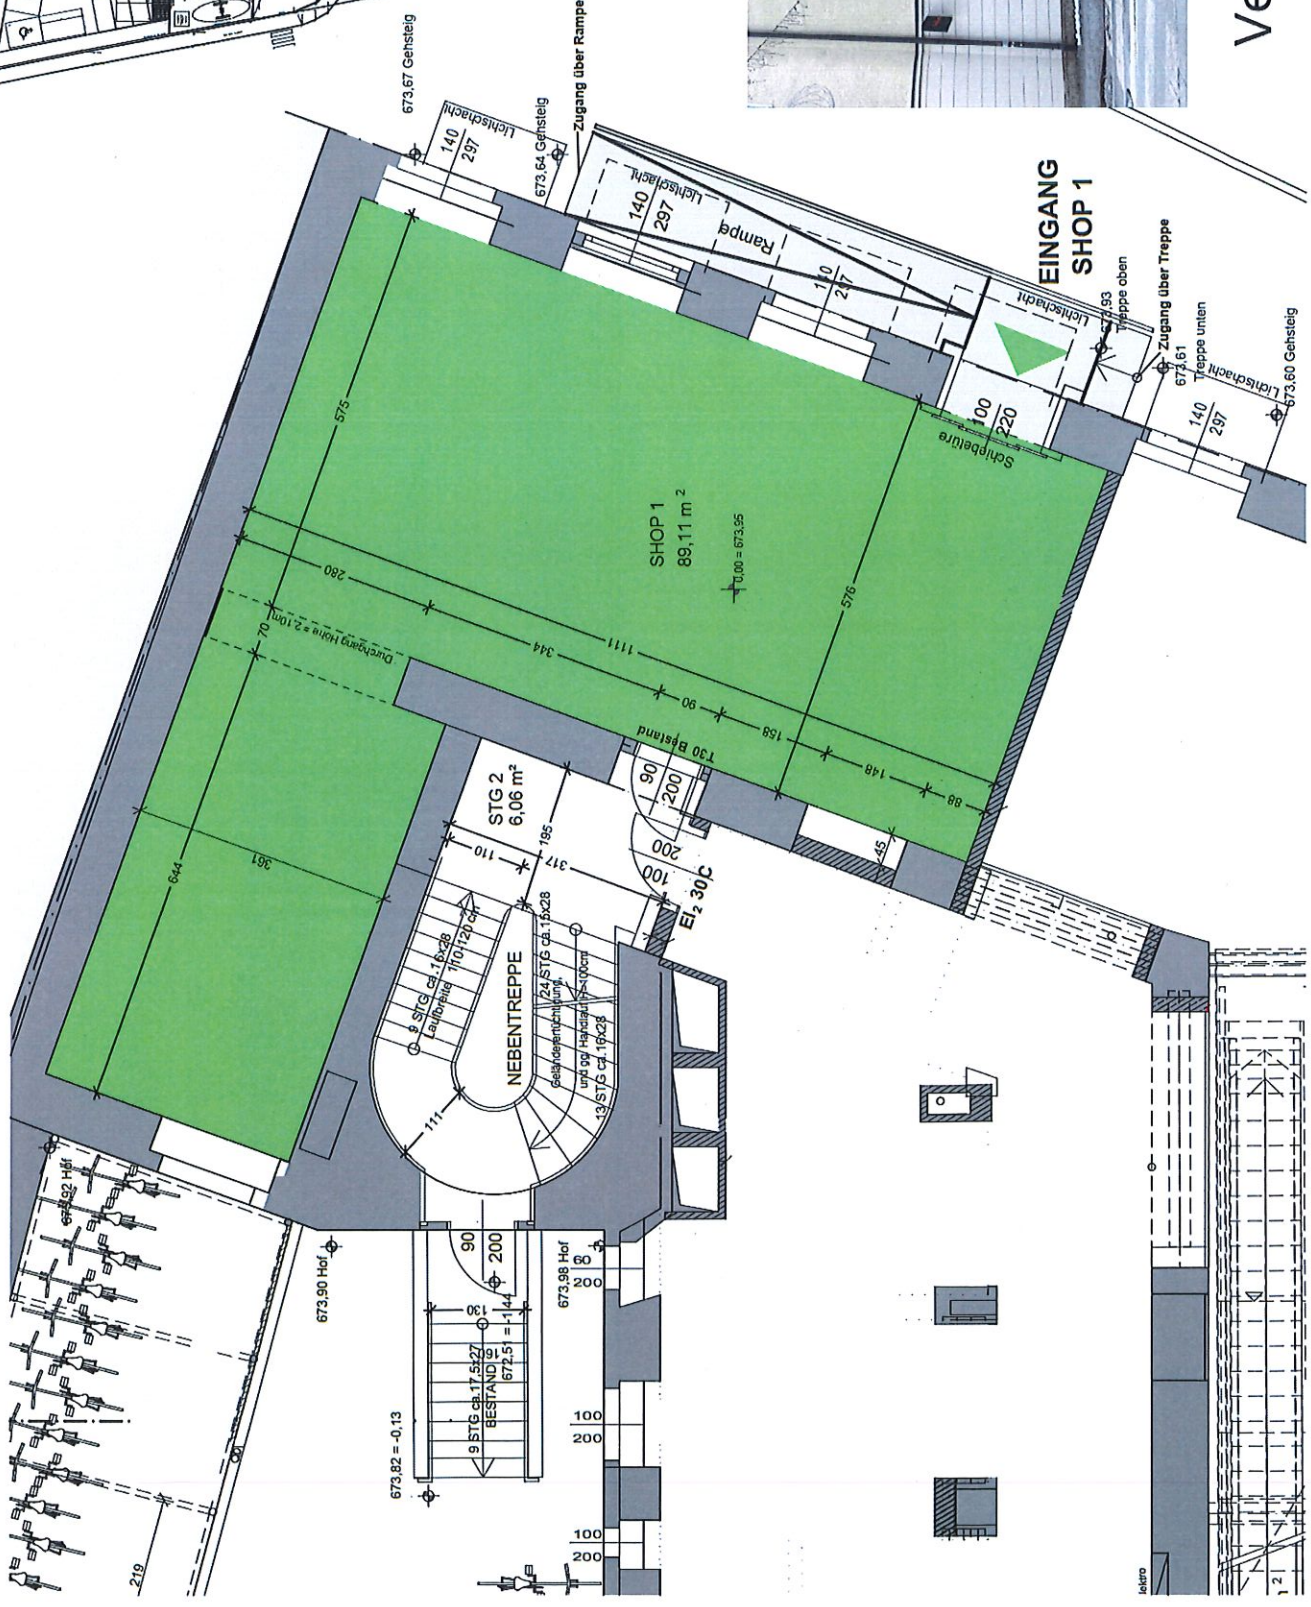

Mietfläche EG 89,11m²
 Mietfläche UG 45,35m²
 134,41m²

Vermietungsplan Shop1 EG

Bozner Platz 1, 9900 Lienz

Mietfläche EG 89,11 m²
 Mietfläche UG 45.35 m²
 134,41 m²

Vermietungsplan Shop1

KG

Bozner Platz 1, 9900 Lienz