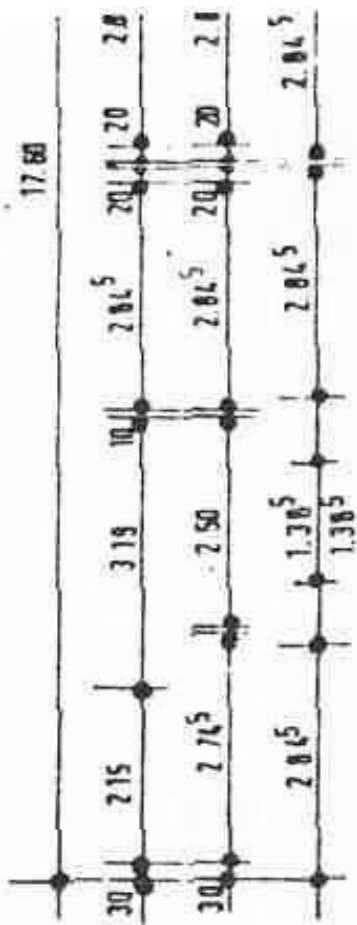

Schütte-Lanz-Str.13 in 12209 Berlin-Lichterfelde

WE 3 = Haus 3

2.OG = DG

HAUS 3