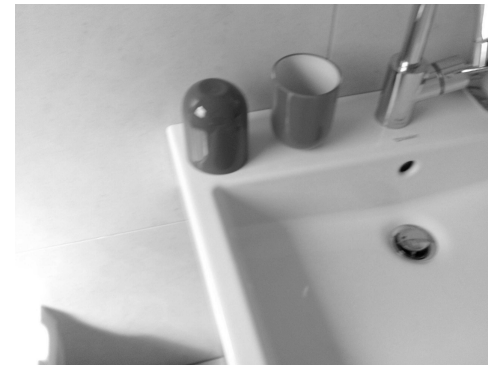

1 Kunstwerk
Moshewka Langa
Patriot Riot
indische Tinte auf Papier,
140 x 100 cm
hinter Glas, gerahmt

Schlafzimmer

1 Boxspringbett 1,80 x 2 m Luxury Edition Matratzen Concord
 2 Kopfkissen - 2 Bettdecken - 2 x Bettwäsche
 2 große Kissen, passend zum Bett - 2 kleinere Kissen passend zum Bett,
 1 großes Kissen dunkelblau-beige, passend zum Stuhl,
 2 kleine Kissen, cremefarben
 2 Beistelltische, IKEA - 2 Tischlampen IKEA,
 1 Keramikübertopf mit einer Orchidee,
 1 antiker Sessel - dunkelblau-beige bezogen
 Gardinen, Jalousien, 1 Deckenlampe IKEA

1 Kunstwerk
 Edzard Dietz
Verkündigung - Diptychon
 Öl auf Leinwand, Holzrahmen
 1 x 150 x 56,5 cm und 1 x 150,5 x 56 cm

Duschbad

- 1 weißer Hängeschrank, 60 cm
- Siemens Waschmaschine
- 1 Haartrockner Ideenwelt
- 2 Badetücher, 6 Handtücher,
- 5 Gästetücher,
- 1 weiße Badematte

- 2 rote Zahnputzbecher
- 1 Seifenschale aus Porzellan mit einem Papageienmotiv

Abstellraum:

1 Bügelbrett, 1 Miele Staubsauger, 1 Bügeleisen der Marke Braun,
1 Wäschespinne, 1 Trittleiter, 2 Plastikstühle,