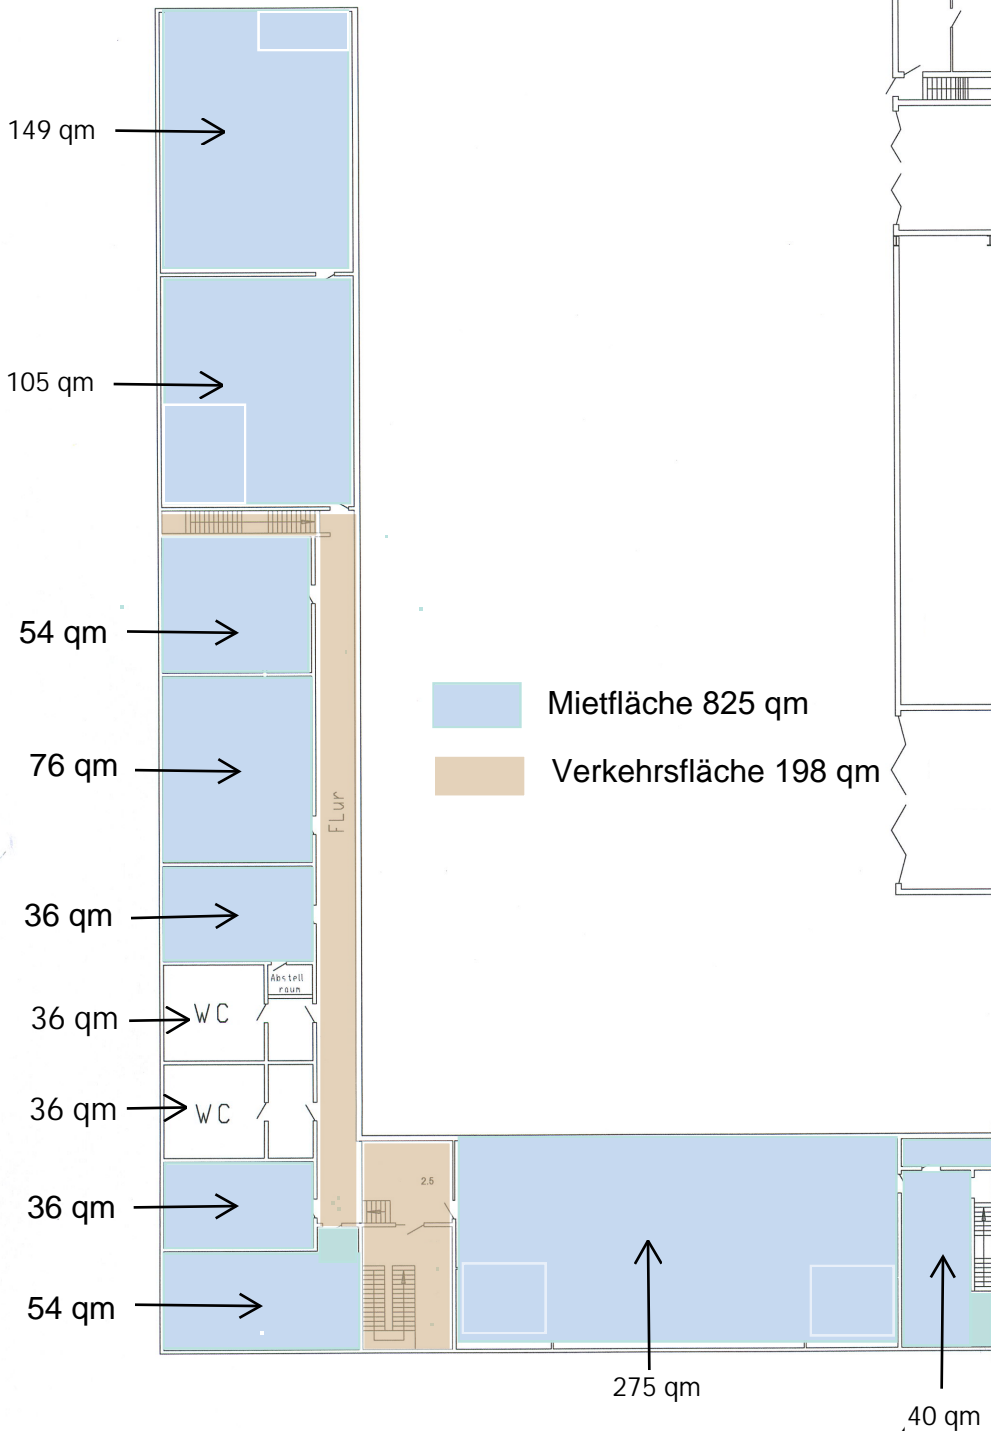

Obergeschoss

Mietfläche 825 qm  
 Verkehrsfläche 198 qm