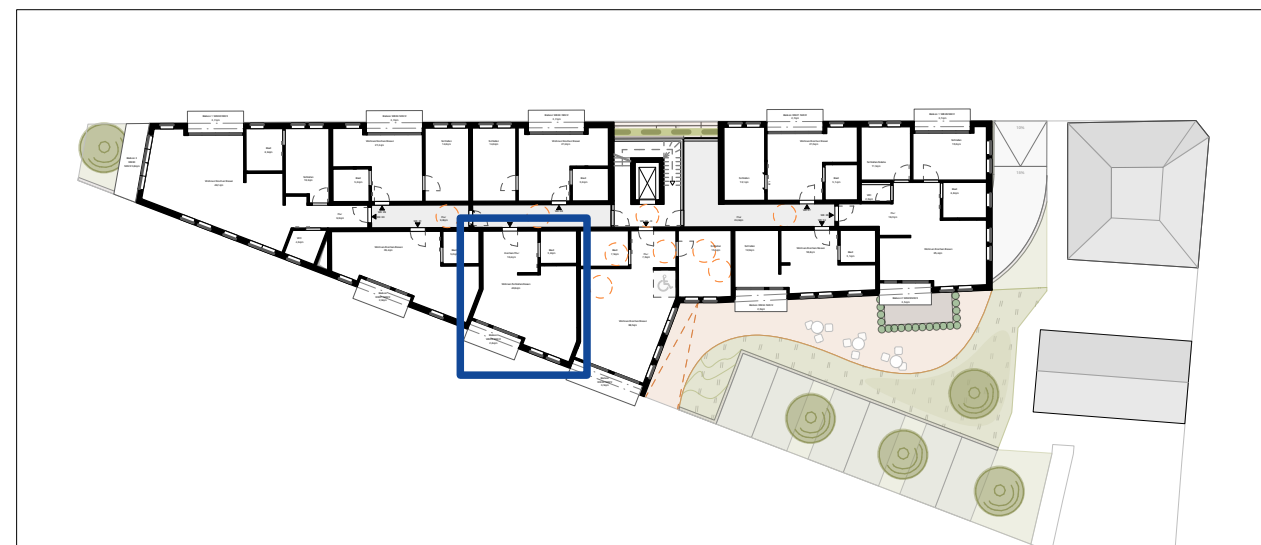

Wohnung 32 - Obergeschoss 3

Wohnen/Schlafen/Essen	40,6 m ²
Kochen/Flur	10,4 m ²
Bad	5,2 m ²
Balkon x0,5	2,6 m ²
<hr/>	
Summe	58,7 m²

Wohnung 32

Maßstab ca.1.100

**Neubau
Betreutes Wohnen
Möhringer Straße 99
70199 Stuttgart**

Maßstab ca.1.500

Lageplan

Maßstab ca.1.1000