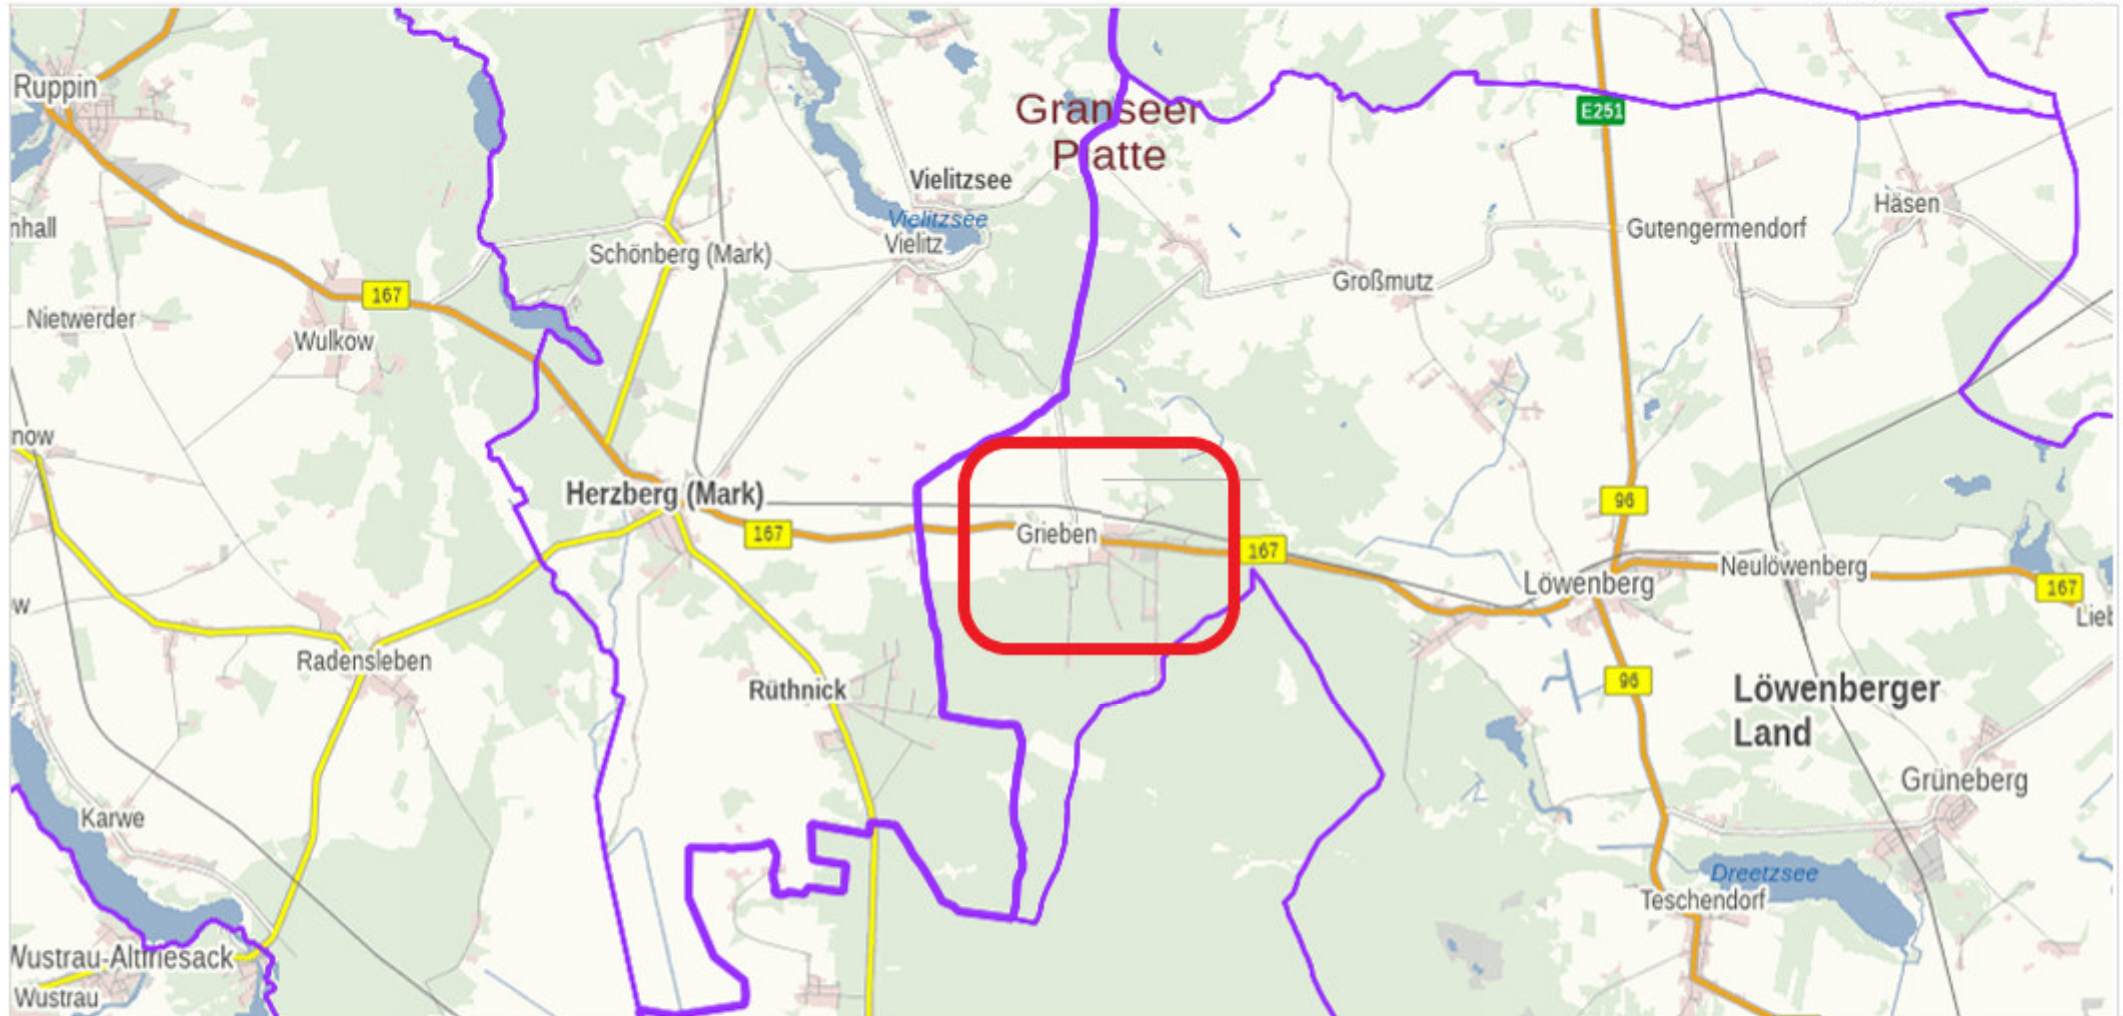

E:381266.72, N:5869370.65

E: 355962.88, N:
5857215.83

Dieser Kartenauszug stellt keine rechtsverbindliche Auskunft dar und darf nicht als amtlicher Auszug verwendet werden.
Geobasisdaten der LGB: © GeoBasis-DE/LGB, dl-de/by-2-0; für Geofachdaten sind die jeweiligen Nutzungsbedingungen der Anbieter zu beachten.

Ihr Ansprechpartner für Fragen zur Nutzung der Geobasisdaten (Kartengrundlagen) ist die Landesvermessung und Geobasisinformation Brandenburg kundenservice@geobasis-bb.de, Tel: 0331/8844-123
Dieser Ausdruck wurde am 10. März 2024 aus dem **BRANDENBURGVIEWER** erstellt.