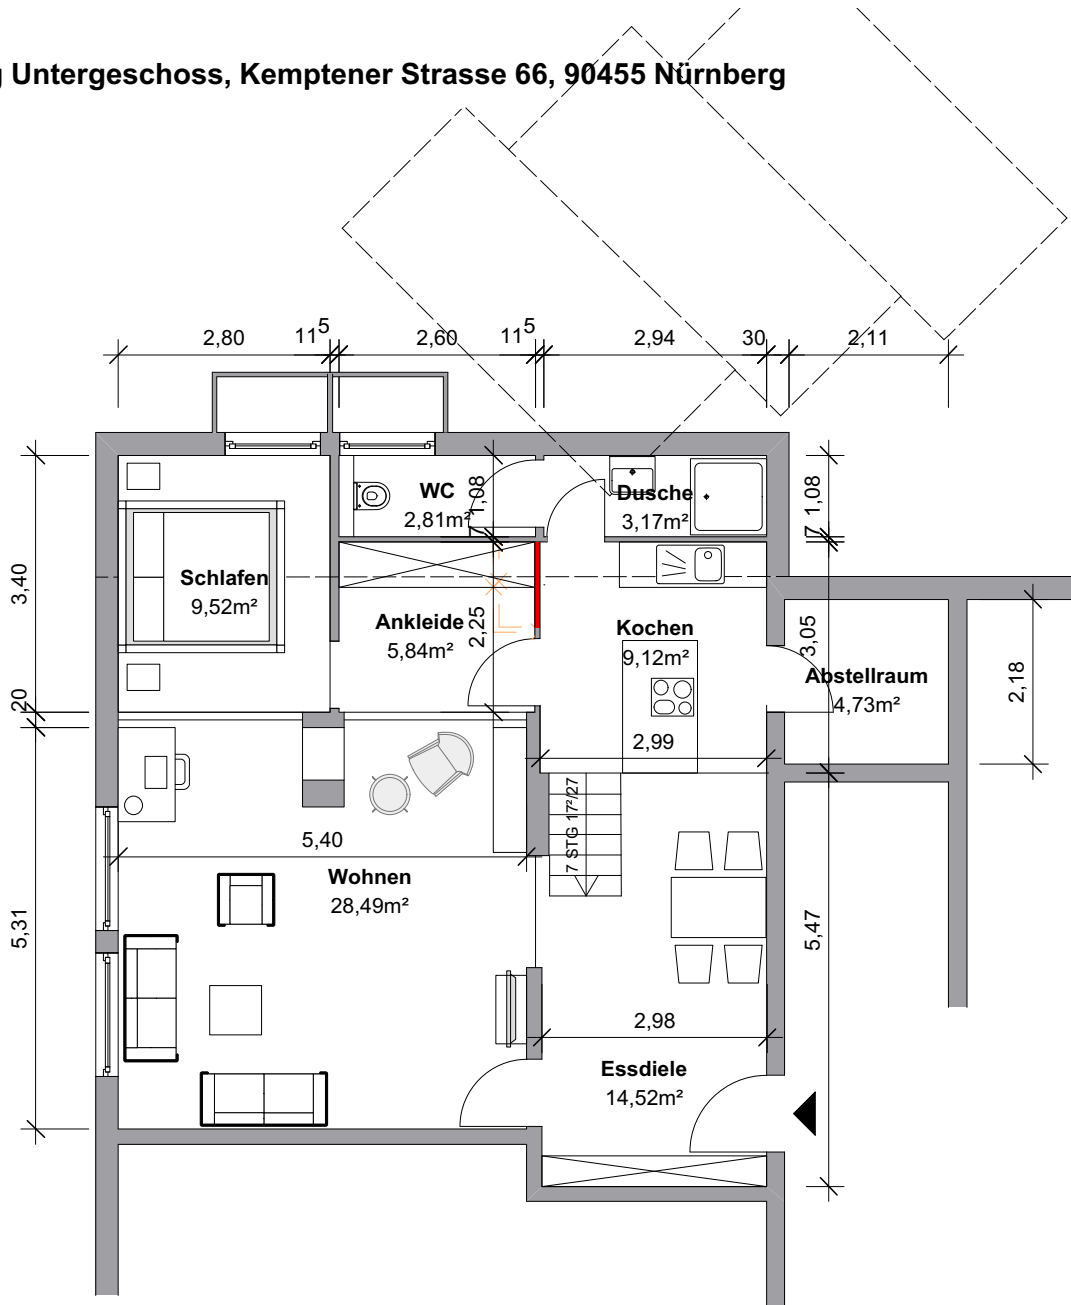

# Wohnung Untergeschoss, Kemptener Strasse 66, 90455 Nürnberg

Abstellraum	4,731m <sup>2</sup>
Ankleide	5,839m <sup>2</sup>
Dusche	3,175m <sup>2</sup>
Essdiele	14,524m <sup>2</sup>
Kochen	9,122m <sup>2</sup>
Schlafen	9,520m <sup>2</sup>
WC	2,807m <sup>2</sup>
Wohnen	28,491m <sup>2</sup>
	78,209m <sup>2</sup>