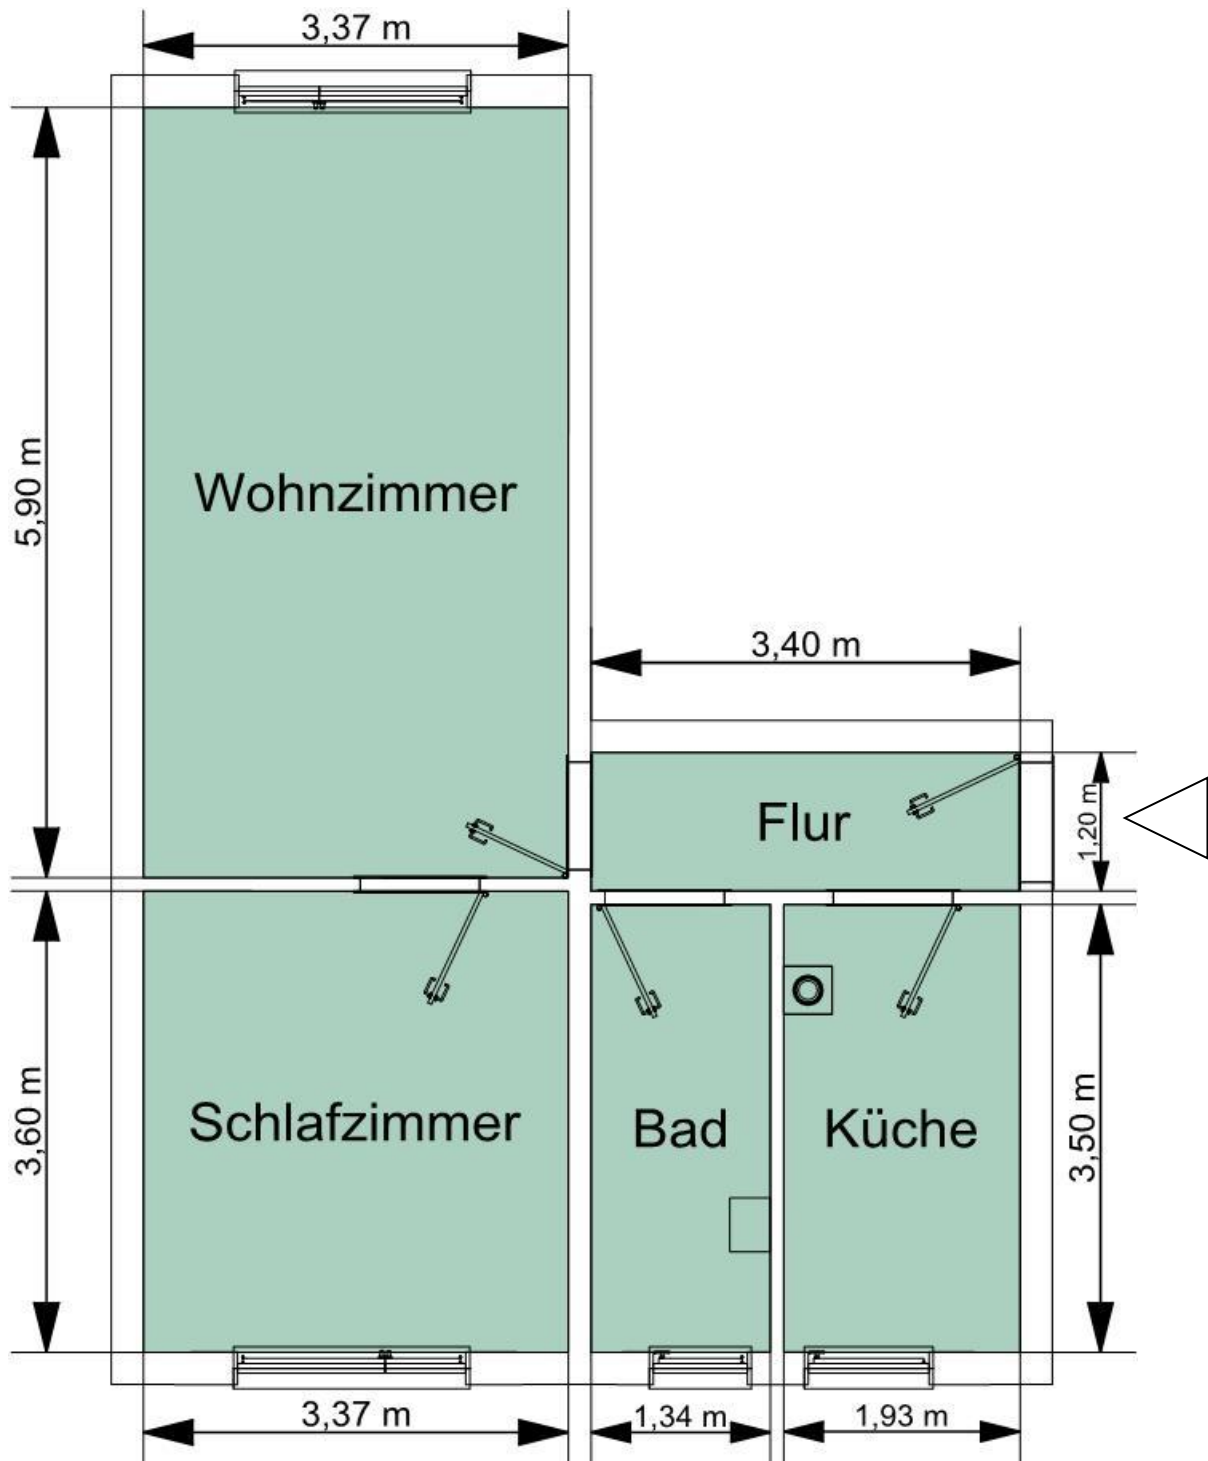

2-Raum Wohnung ca. 48 m²

Wohnzimmer:	ca. 19,88 m ²
Schlafzimmer:	ca. 12,13 m ²
Flur:	ca. 4,08 m ²
Küche:	ca. 6,76 m ²
Bad:	ca. 4,69 m ²

Alle Maße sowie Installationsanschlüsse können abweichen und sind in der Wohnung zu überprüfen.