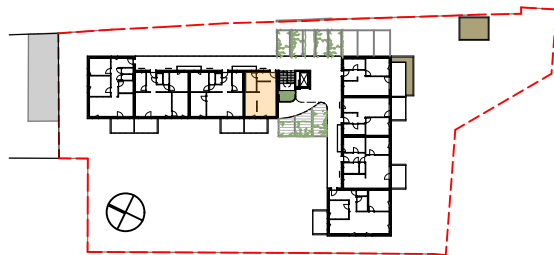

**Neubau Wohnanlage  
Hygge Wels Neustadt**

Die dargestellte Einrichtung bzw.  
Möblierung ist beispielhaft.

**TOP A1.4**

1,5-Zimmer Wohnung

Wohnnutzfl.	40,46m <sup>2</sup>
Balkon	10,00m <sup>2</sup>
Kellerabteil	3,90m <sup>2</sup>