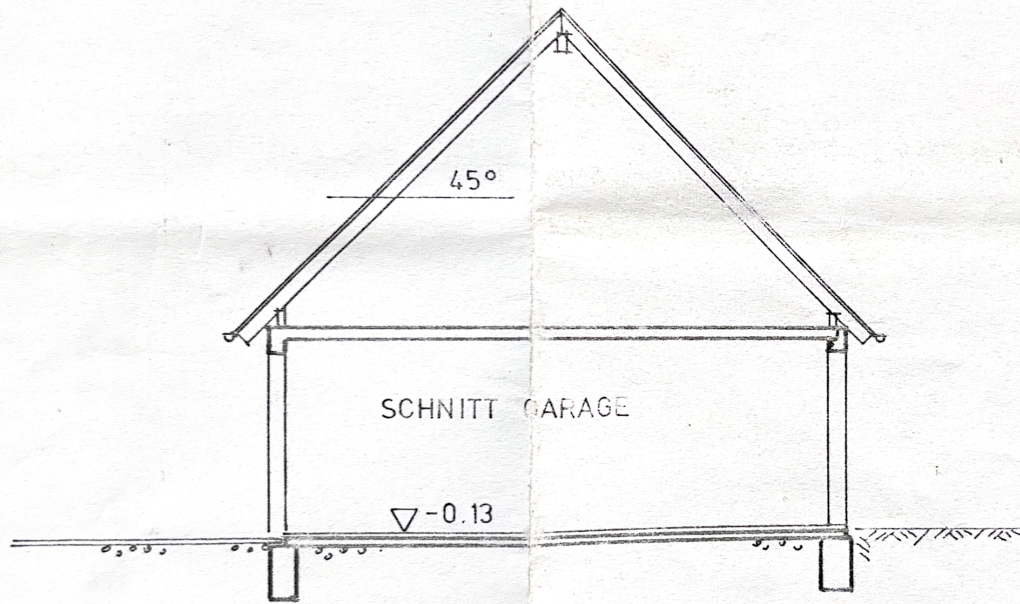

EG

SCH

SCHNITT GARAGE

45°

▽ -0.13

~ 4.00

18

2.375