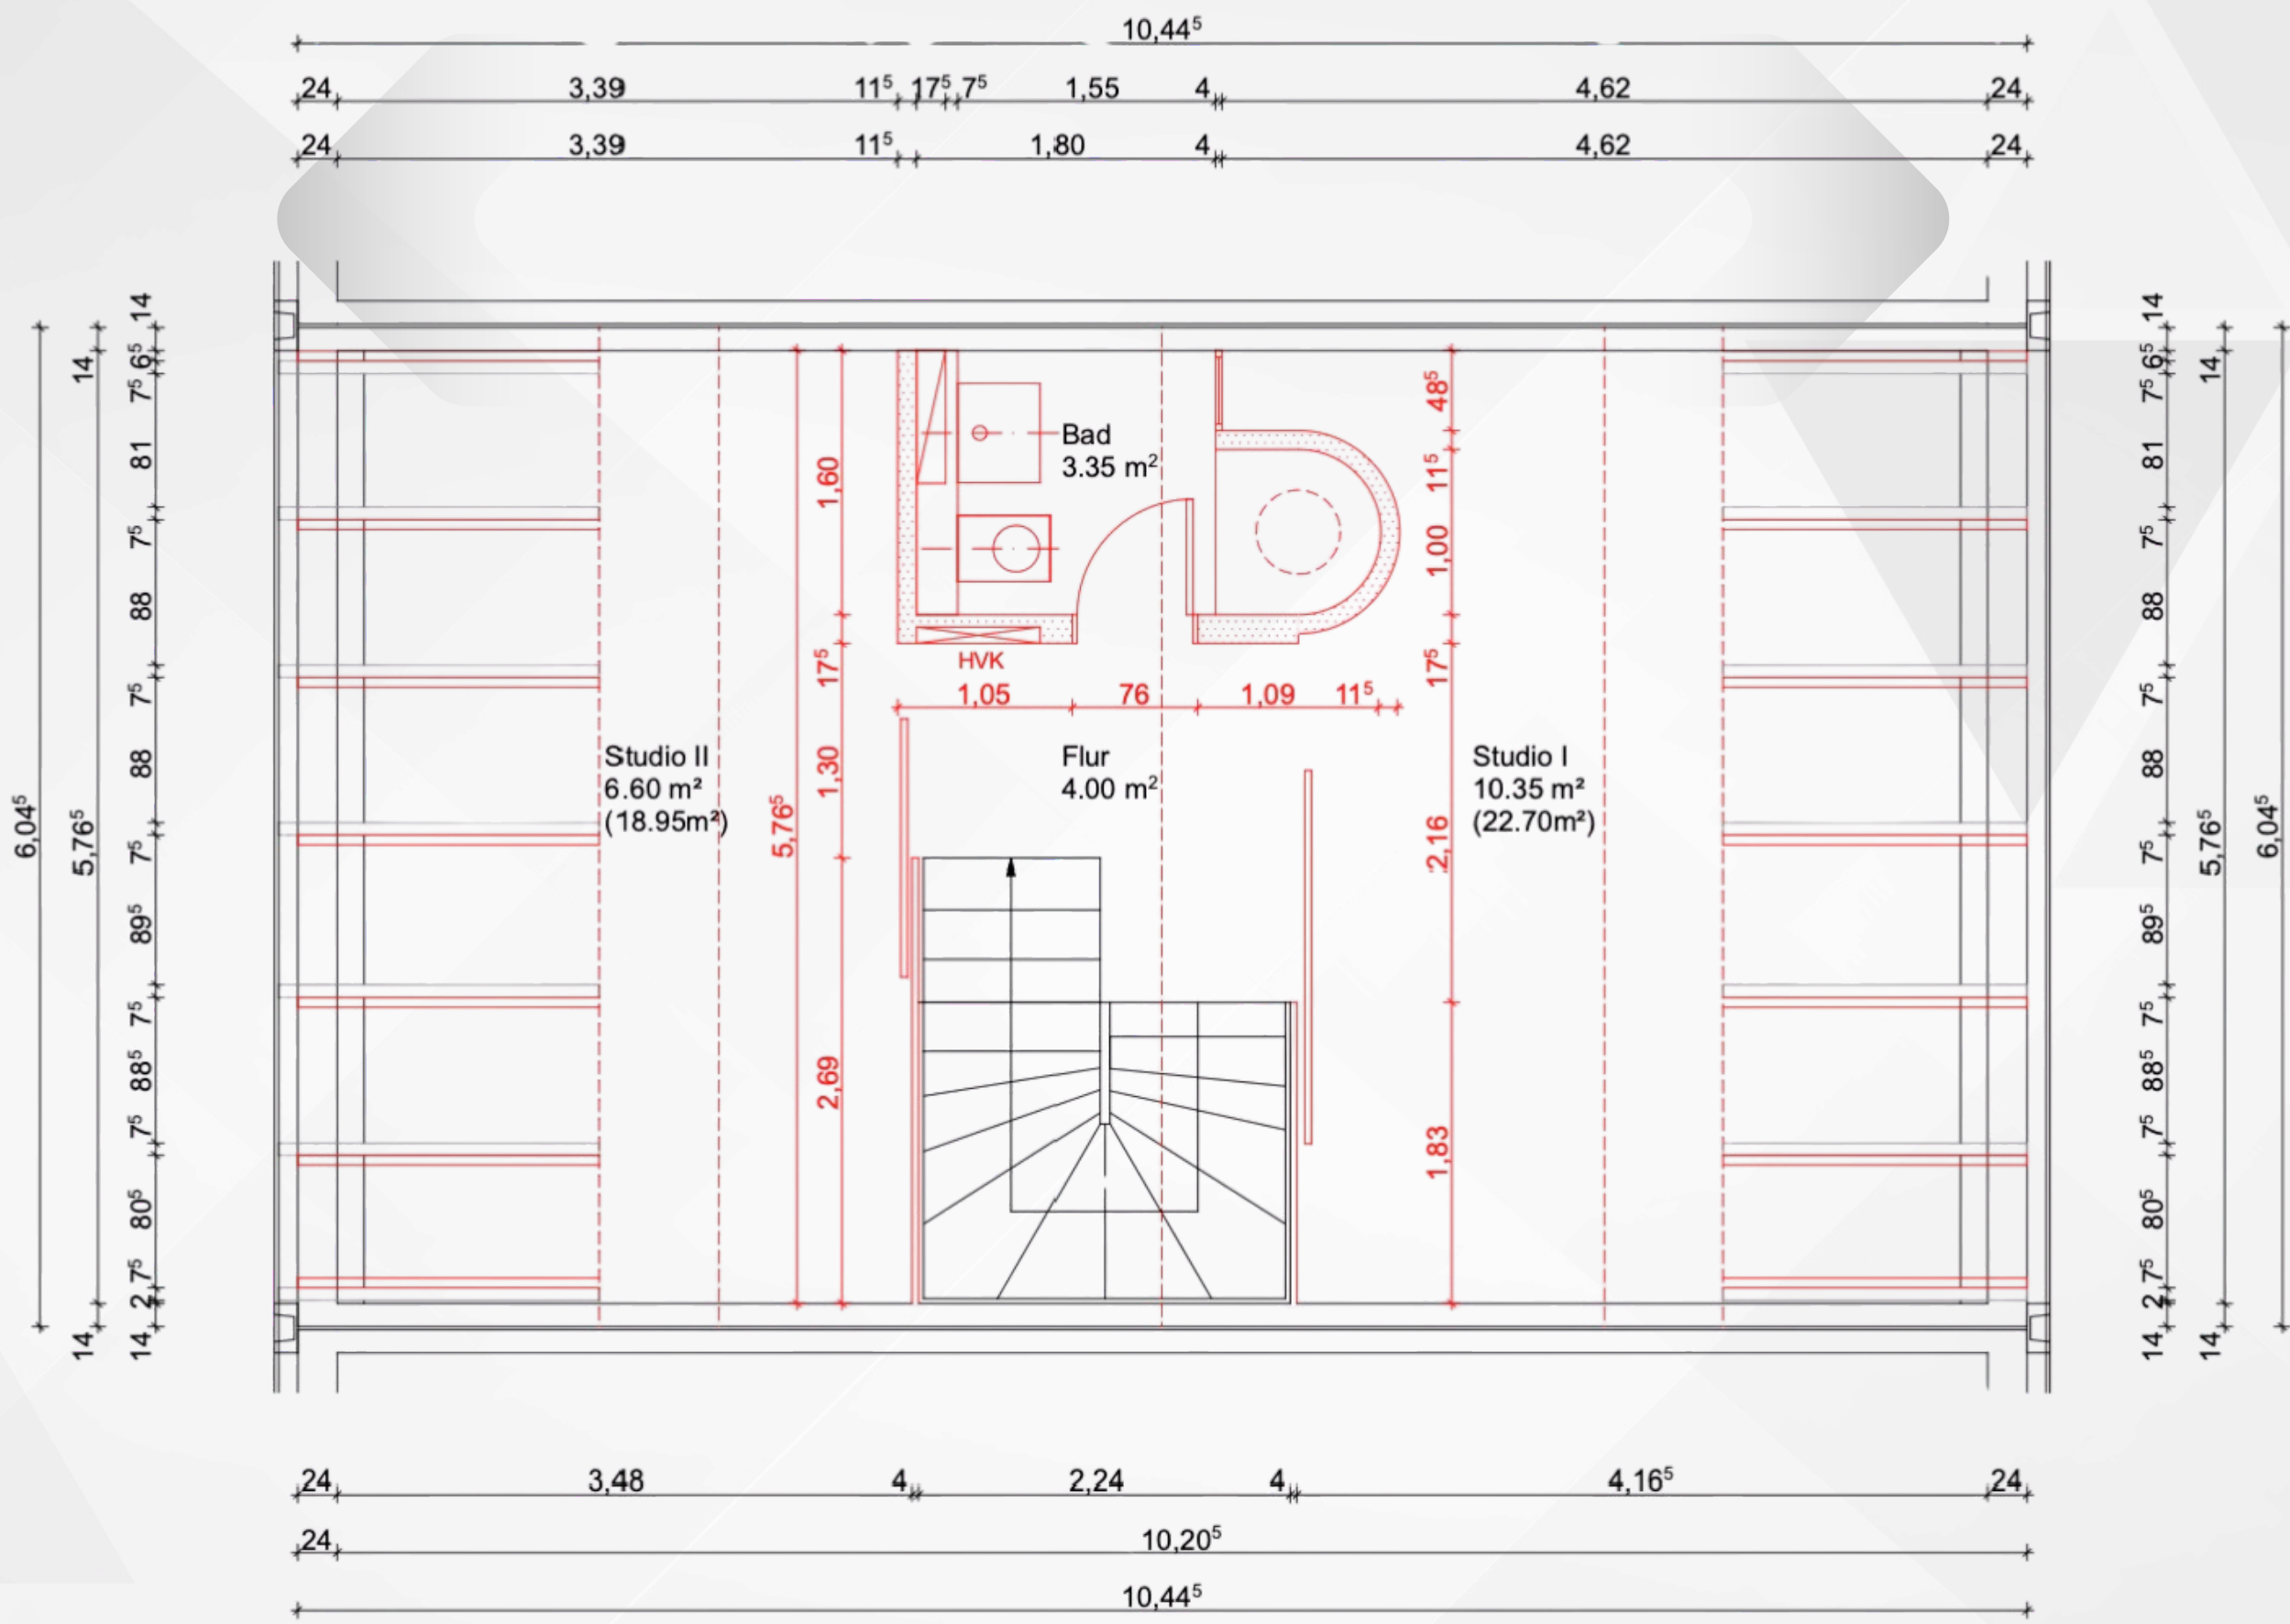

EG  
 NF 52.55 m<sup>2</sup>

DG  
 NF 24.30 m<sup>2</sup>  
 (49.00 m<sup>2</sup>)

KG  
NF 54.75 m<sup>2</sup>