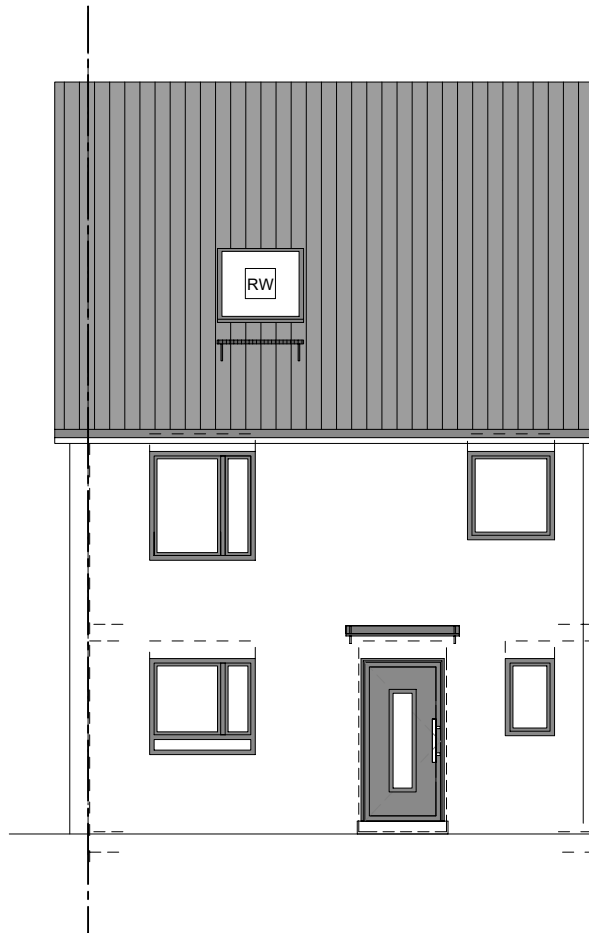

FRONTANSICHT

GARTENANSICHT

**weisenburger**  
**bau**

Ludwig-Erhard-Allee 21 • 76131 Karlsruhe

BV Haigerloch-Trillfingen

Haustyp C REH | Ansichten

Achsmaß 6.74m | Hauslänge 9.05 | Dachneigung 42 Grad

M 1:100 / DIN A4