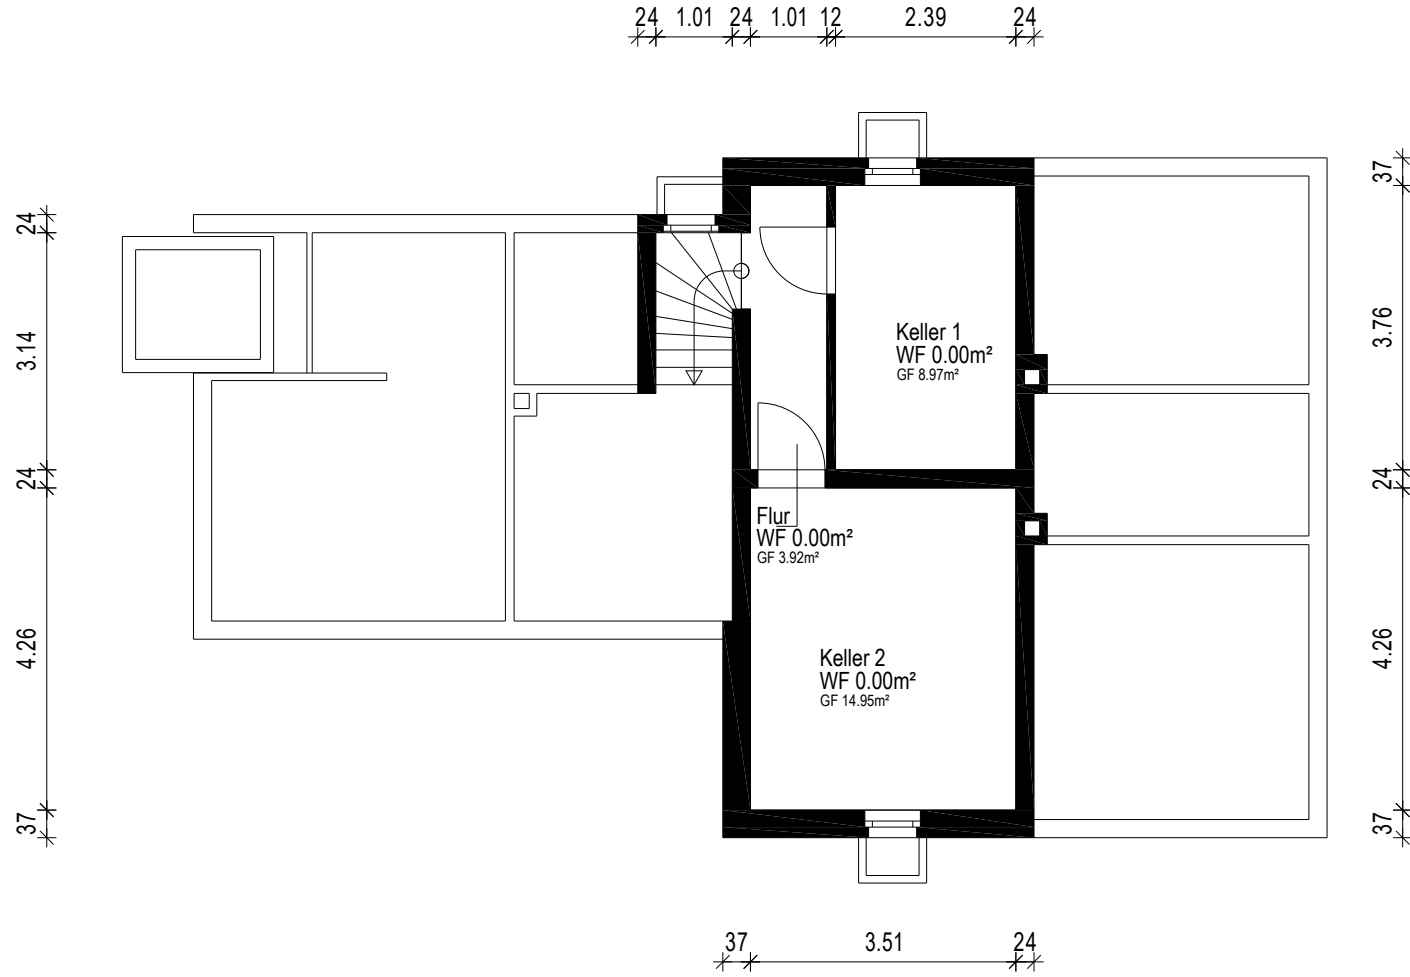

Gebäude		EFH	
Ort/Straße		28844 Sudweyhe, Raiffeisenstr. 20	
Planinhalt		Erdgeschoss	
Maßstab	1:100/A4	Datum	03.03.2026
Objekt-Nr.	EFH	Plan-Nr.	2

Gebäude EFH		 Für Service bei 1000hands AG Aufmaß - CAD-Service - Flächen
Ort/Straße 28844 Sudweyhe, Raiffeisenstr. 20		
Planinhalt	Kellergeschoss	
Maßstab	1:100/A4	
Objekt-Nr.	EFH	Plan-Nr. 1

Gebäude	EFH		
Ort/Straße	28844 Sudweyhe, Raiffeisenstr. 20		
Planinhalt	Obergeschoss		
Maßstab	1:100/A4	Datum	03.03.2026
Objekt-Nr.	EFH	Plan-Nr.	3