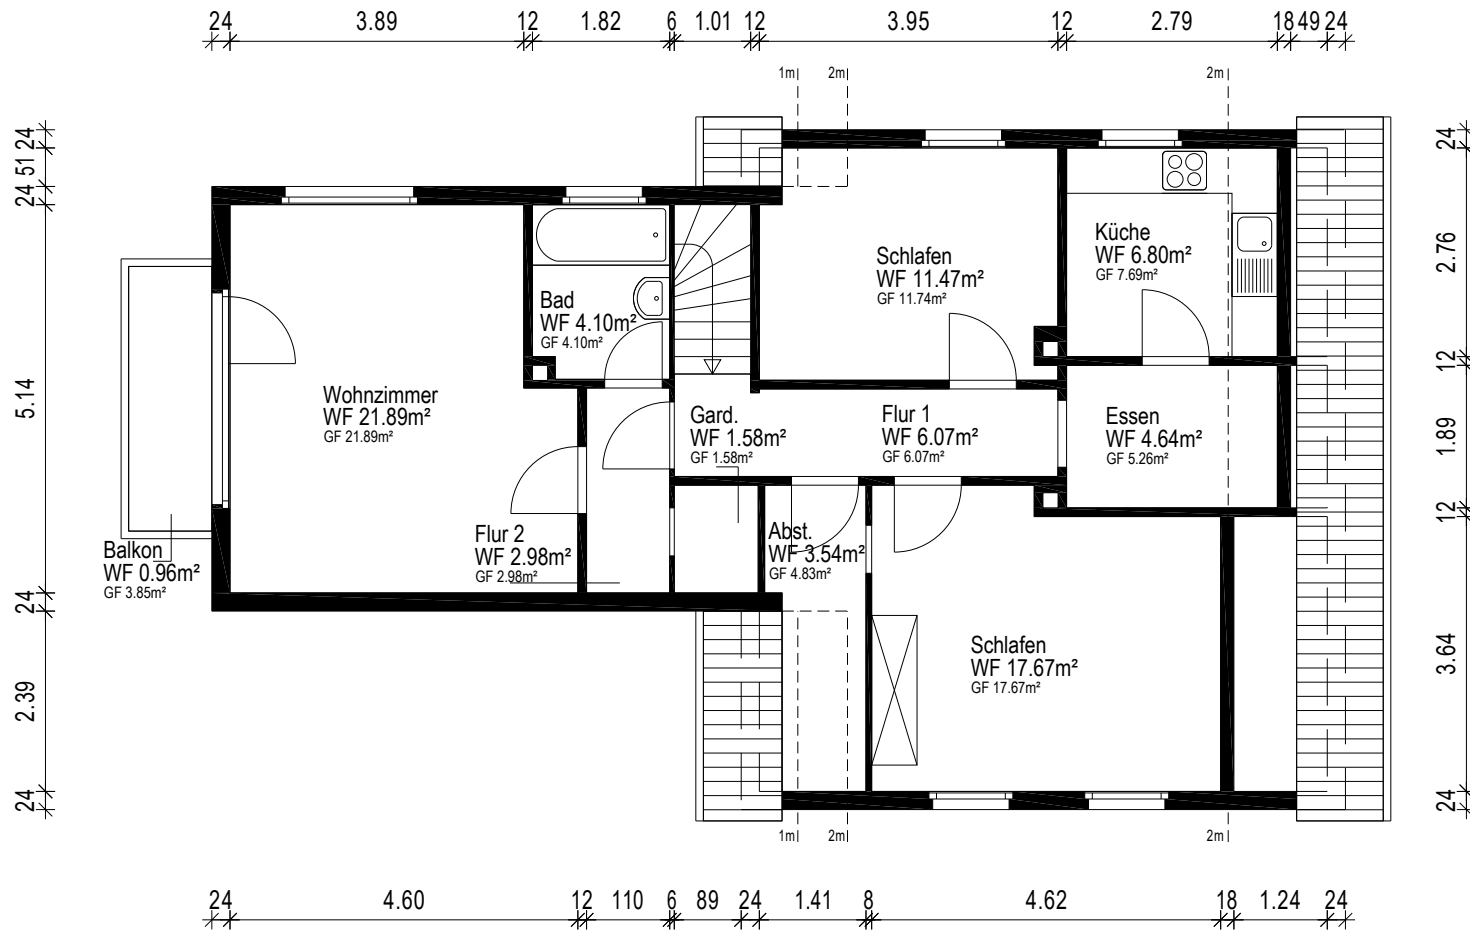

Gebäude		EFH	
Ort/Straße		28844 Sudweyhe, Raiffeisenstr. 20	
Planinhalt		Erdgeschoss	
Maßstab	1:100/A4	Datum	03.03.2026
Objekt-Nr.	EFH	Plan-Nr.	2

Gebäude EFH		 Für Service bei 1000hands AG Aufmaß - CAD-Service - Flächen
Ort/Straße 28844 Sudweyhe, Raiffeisenstr. 20		
Planinhalt	Kellergeschoss	
Maßstab	1:100/A4	
Objekt-Nr.	EFH	Plan-Nr. 1

Gebäude	EFH		
Ort/Straße	28844 Sudweyhe, Raiffeisenstr. 20		
Planinhalt	Obergeschoss		
Maßstab	1:100/A4	Datum	03.03.2026
Objekt-Nr.	EFH	Plan-Nr.	3