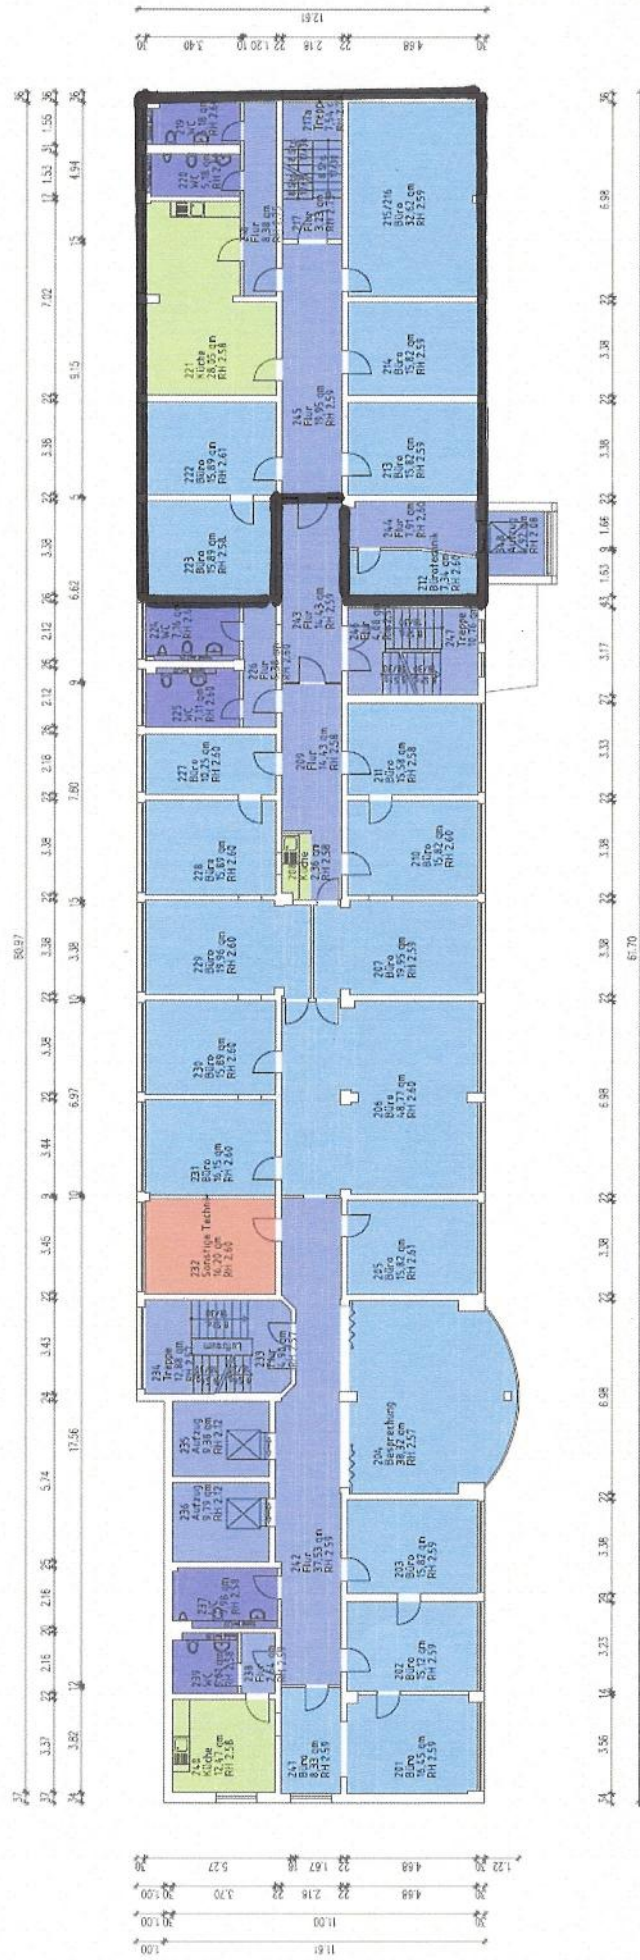

Objekt: Tilly-Schanzen-Str. 15

Leerstand: 1.OG Räume 212 – 223 Fläche: 150,17 m²

Eingang 17

Eingang 15