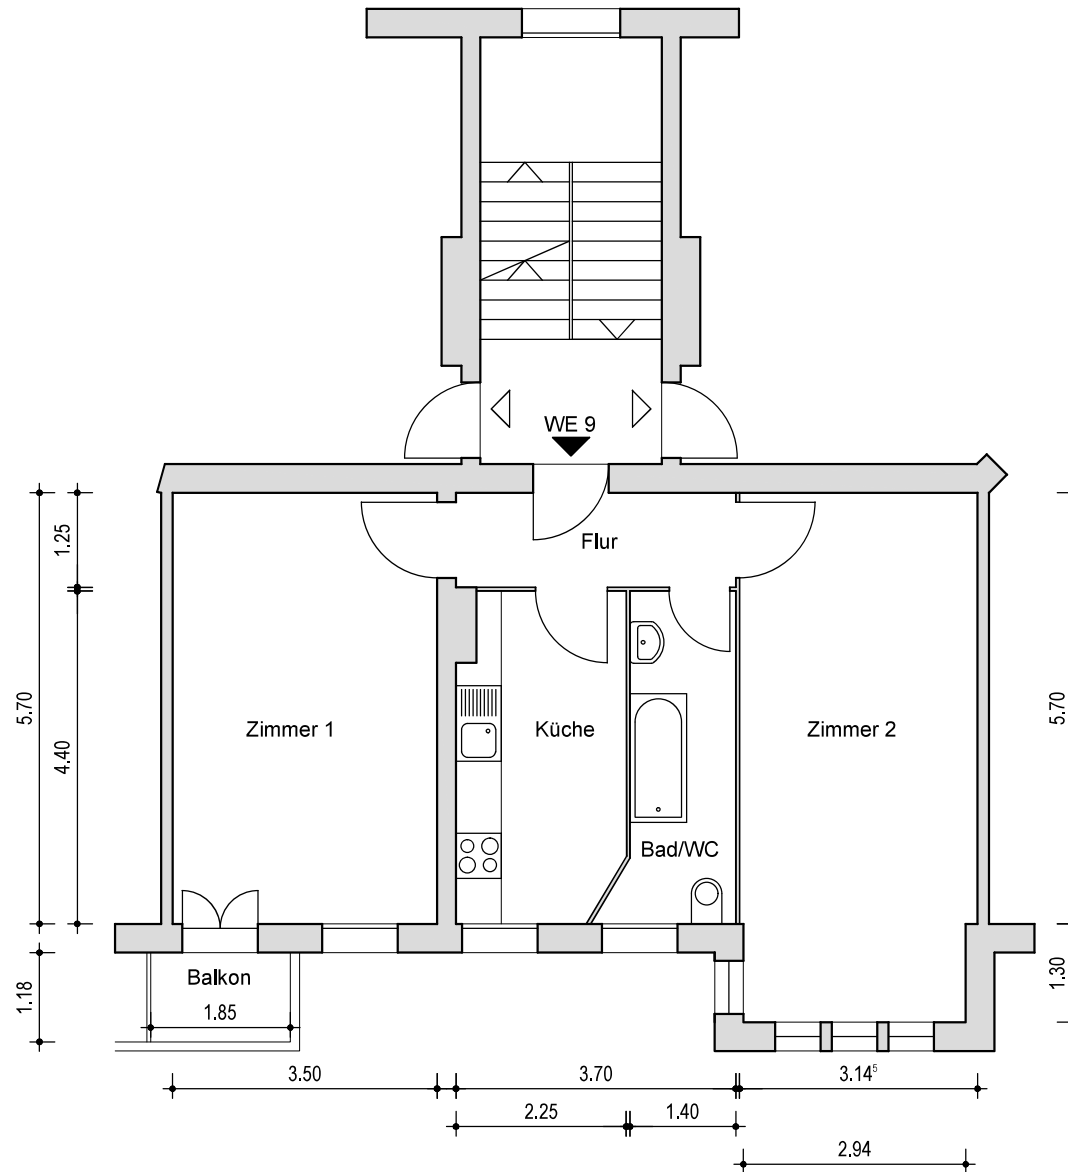

# Sonnenallee 184

12059 Berlin

Vorderhaus 3.OG mittig

Wohnung 9

0cm 300cm 500cm

Maßstabsleiste

Alle Maße sind ohne Aufmaß aus den Aufteilungsplänen ermittelt und können vom tatsächlichen Bestand abweichen.

Format: DIN A4