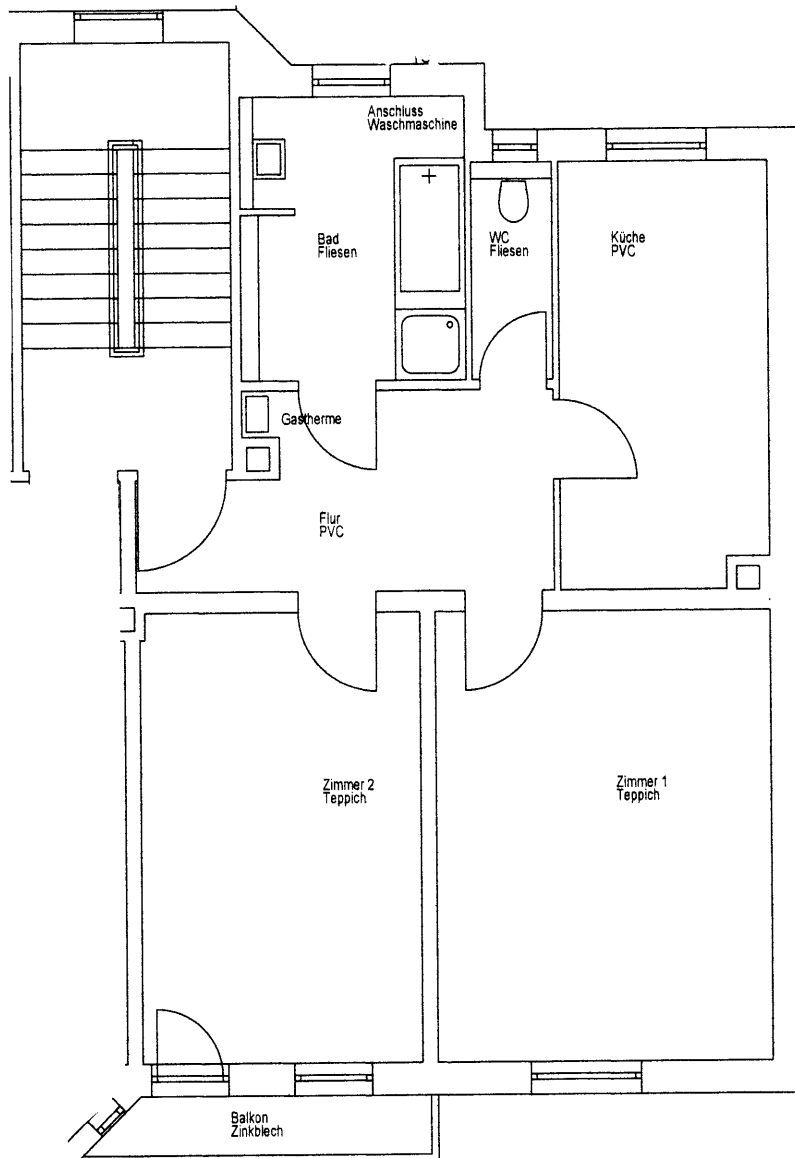

**Dovestraße 4 – 3.OG links**

Wohnfläche ca. 67 m<sup>2</sup>