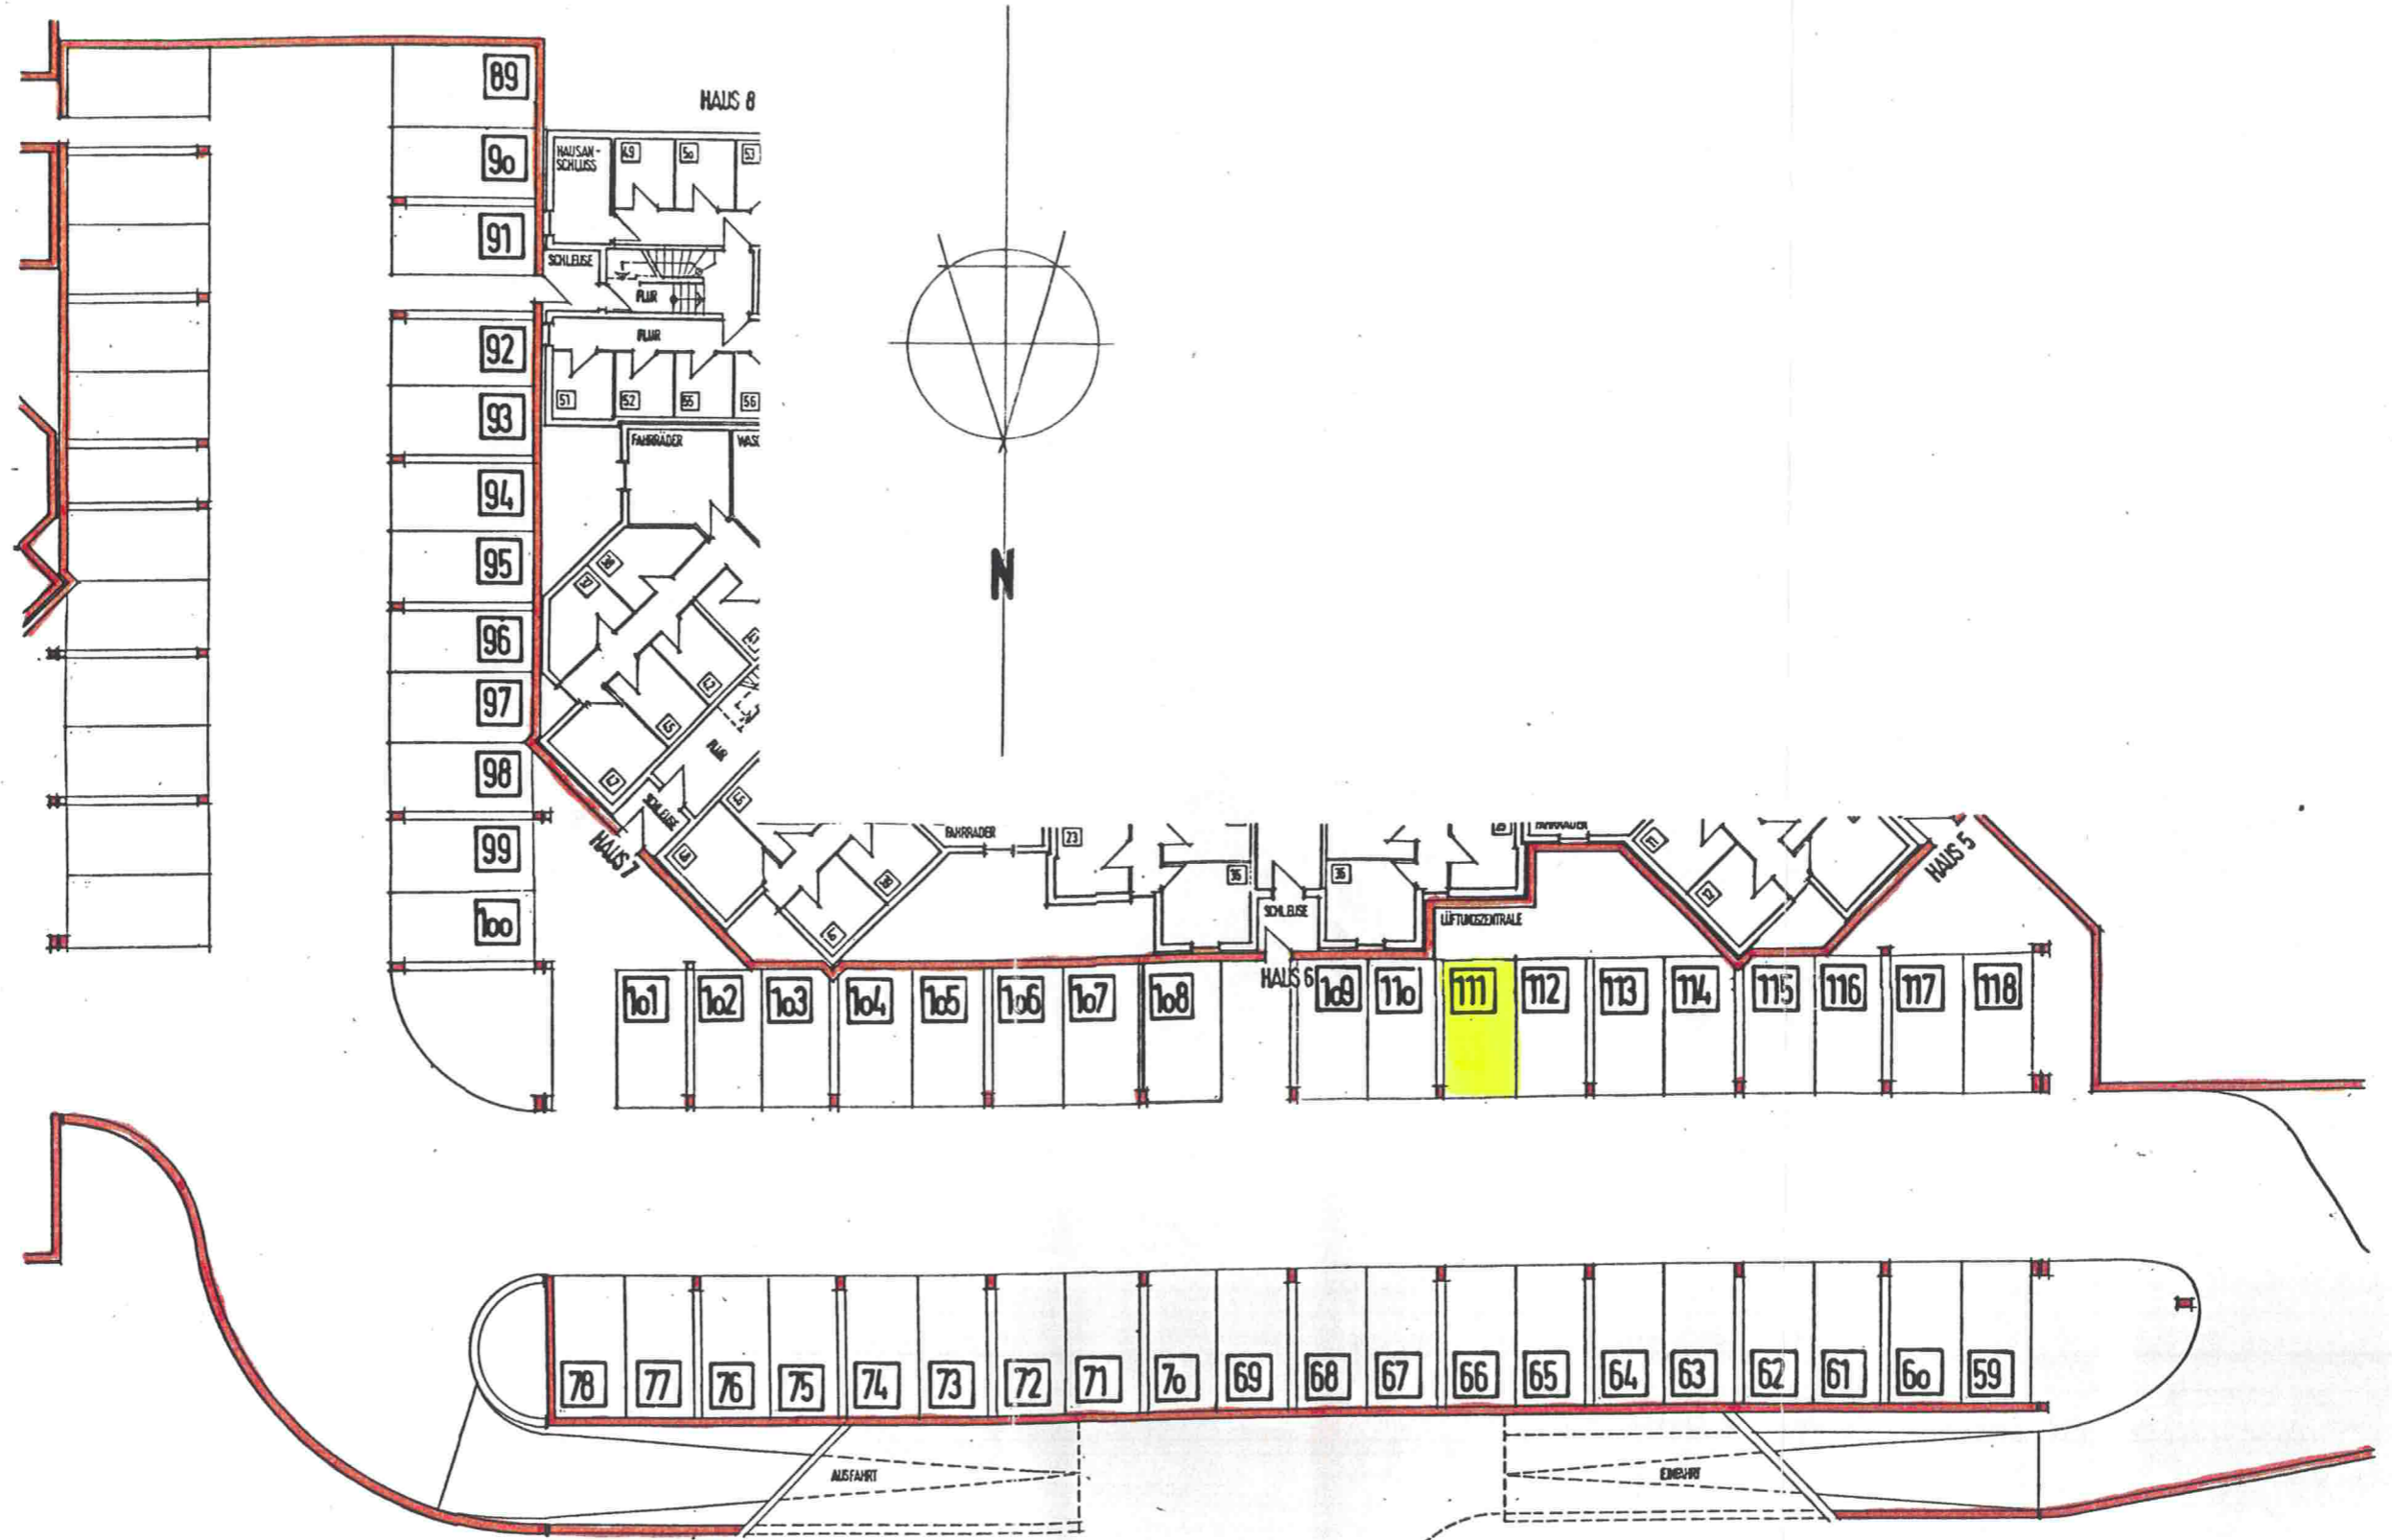

# WOHNANLAGE KEHL

- VOGESENALLEE -

**TIEFGARAGE** M.1:250

**imococon**  
 Imococon Bauträger- und Grundstücksvermittlungsgesellschaft mbH

Hauptverwaltung  
 Stroberg 1  
 7000 Stuttgart 1  
 Tel. 0711/6 401212