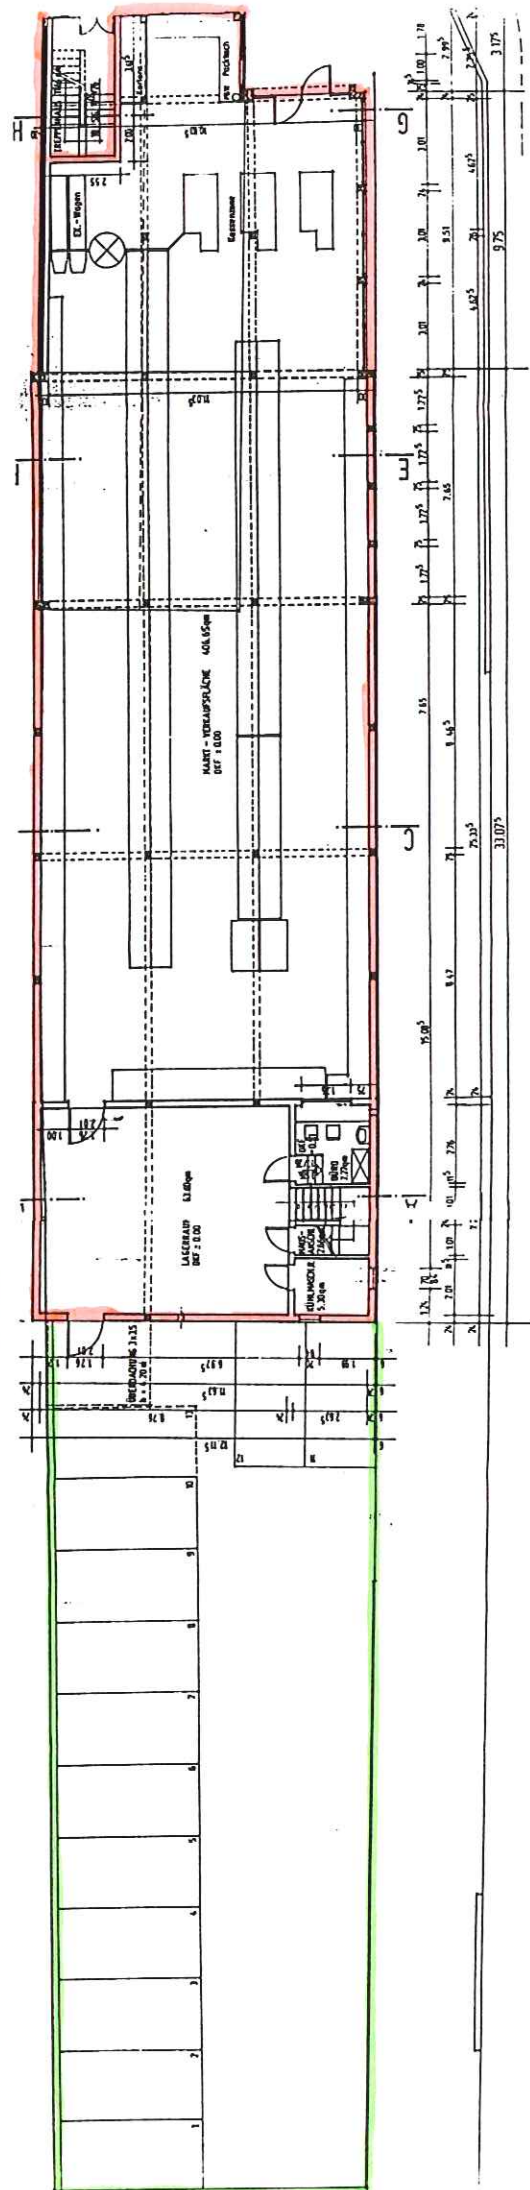

MIETOBJEKT

in

37287 Wehretal-Reichensachsen, Landstraße 57

0. OG

BAHNHOFSTRASSE