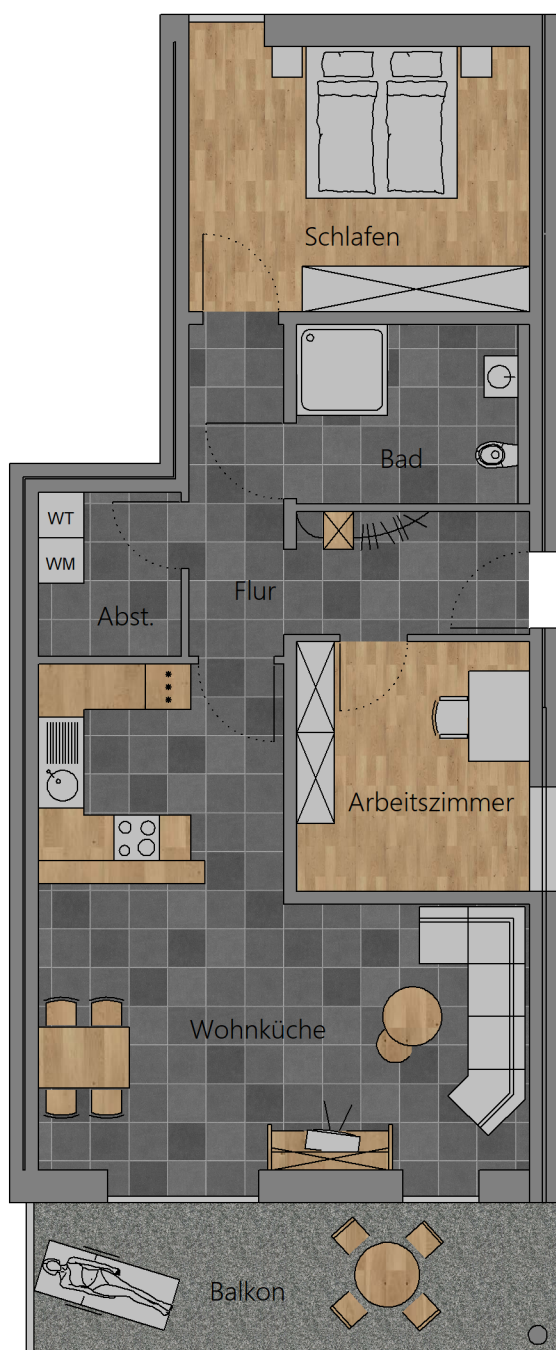

1. OG - Wohnung 16 87,99 m²

Wohnküche	33,10 m ²
Schlafen	16,08 m ²
Flur	10,68 m ²
Abstellraum	4,10 m ²
Bad	6,92 m ²
Arbeitszimmer	10,13 m ²
Balkon	6,98 m ²
	<hr/>
	87,99 m ²

Kelleranteil 3,73 m²