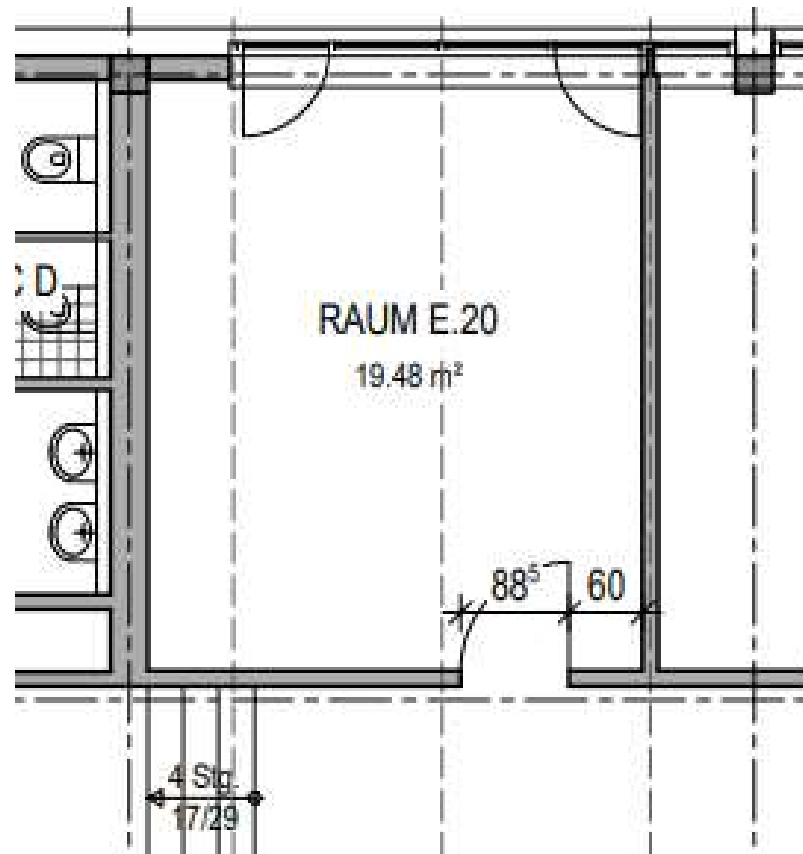

K S M I M M O B I L I E N GmbH

Gesamtfläche: 19,48 qm zzgl. Anteilige Flurfläche

Grundriss Mietfläche Bürogemeinschaft EG Mary-Astell-Str. 2 28359 Bremen