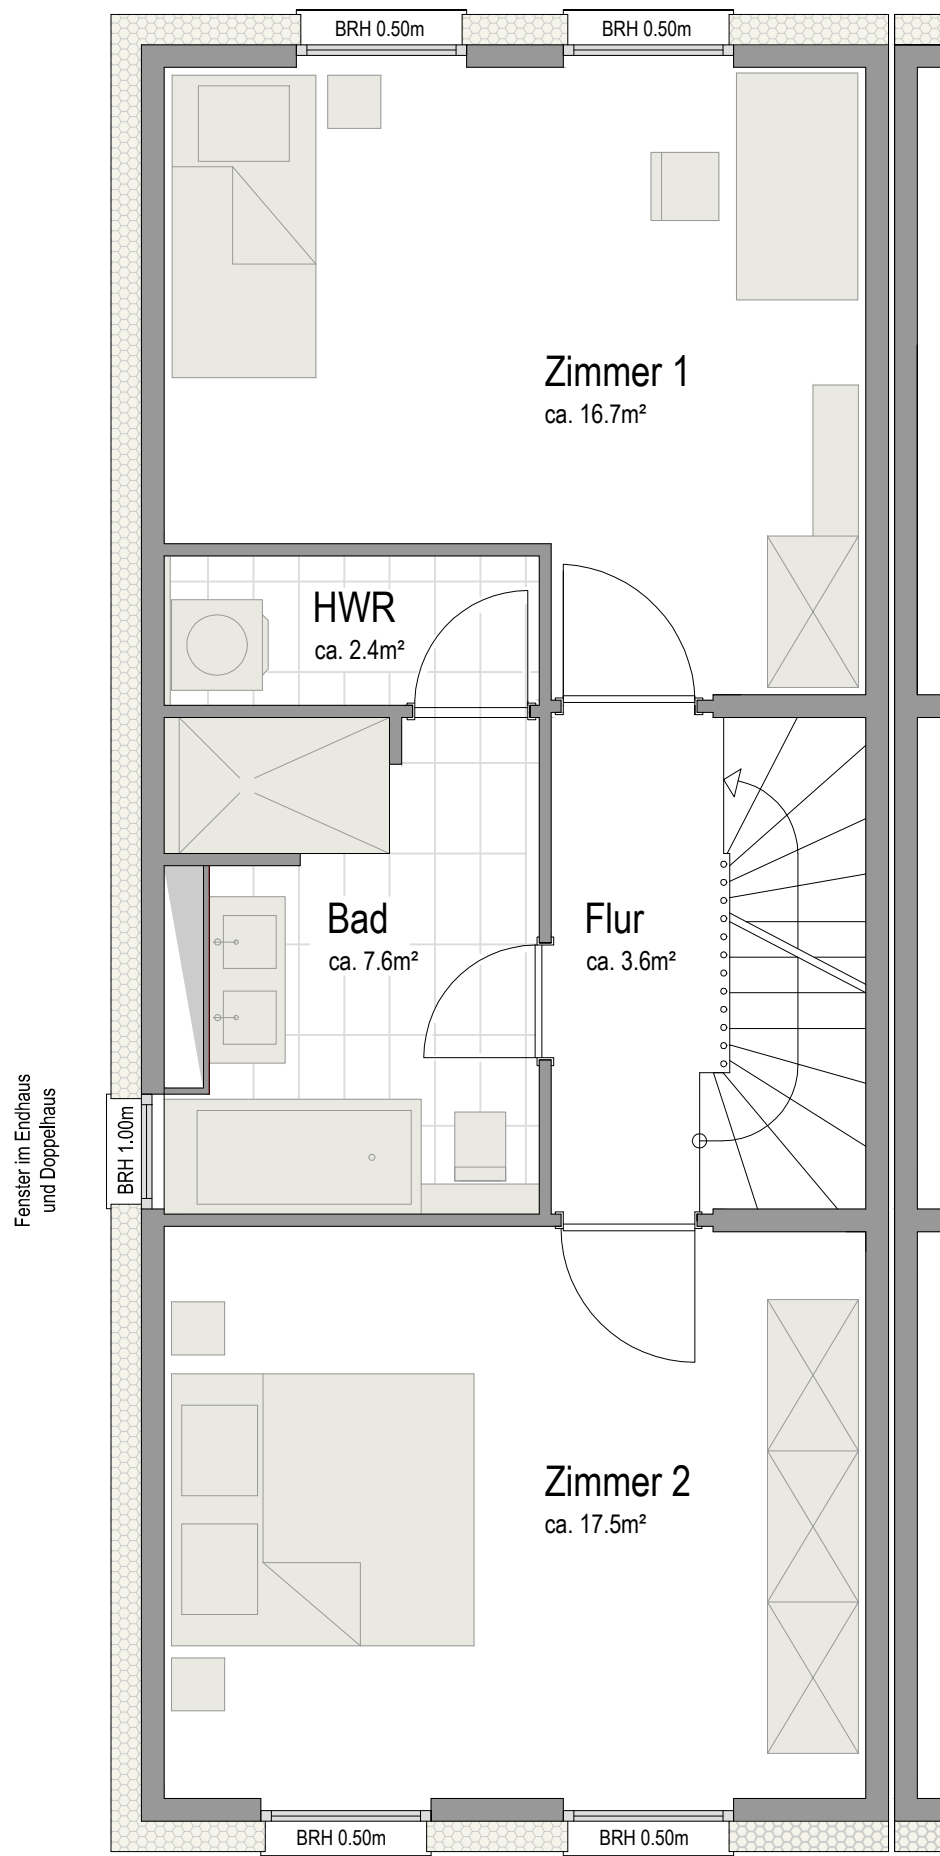

ERDGESCHOSS

1.OBERGESCHOSS Eingangsseite

MODUL 2 - DUSCHBAD

Hauswirtschaftsraum
mit einer Fläche von ca. 4m². Hier wird Aufbewahren leicht gemacht und Ordnung halten ein Kinderspiel oder kann als Sonderwunsch zum Duschvergnügen ausgebaut werden.

DACHGESCHOSS

Eingangsseite

ANSICHT EINGANG

ANSICHT GARTEN

ANSICHT SEITE

SCHNITT