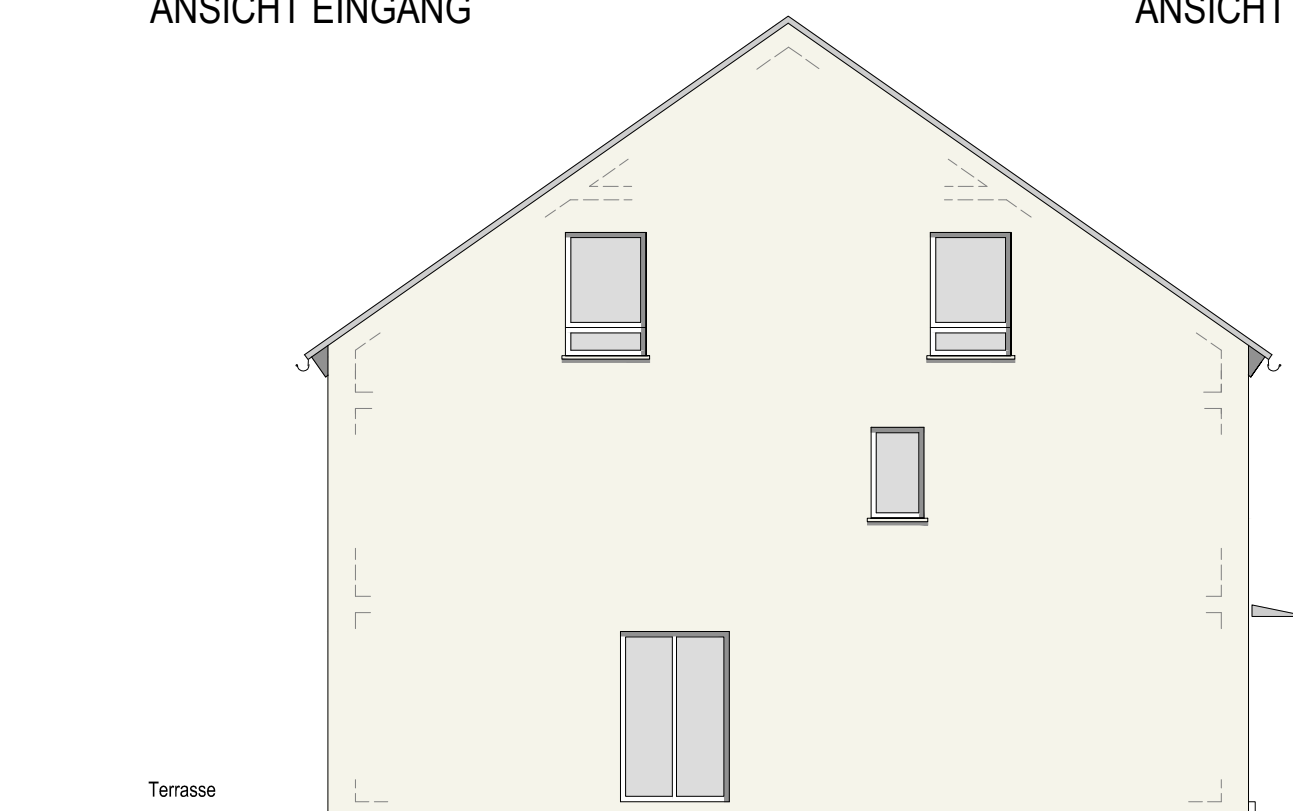

ERDGESCHOSS

1.OBERGESCHOSS Eingangsseite

MODUL 2 - DUSCHBAD

Hauswirtschaftsraum
mit einer Fläche von ca. 4m². Hier wird Aufbewahren leicht gemacht und Ordnung halten ein Kinderspiel oder kann als Sonderwunsch zum Duschvergnügen ausgebaut werden.

DACHGESCHOSS

Eingangsseite

ANSICHT EINGANG

ANSICHT GARTEN

ANSICHT SEITE

SCHNITT