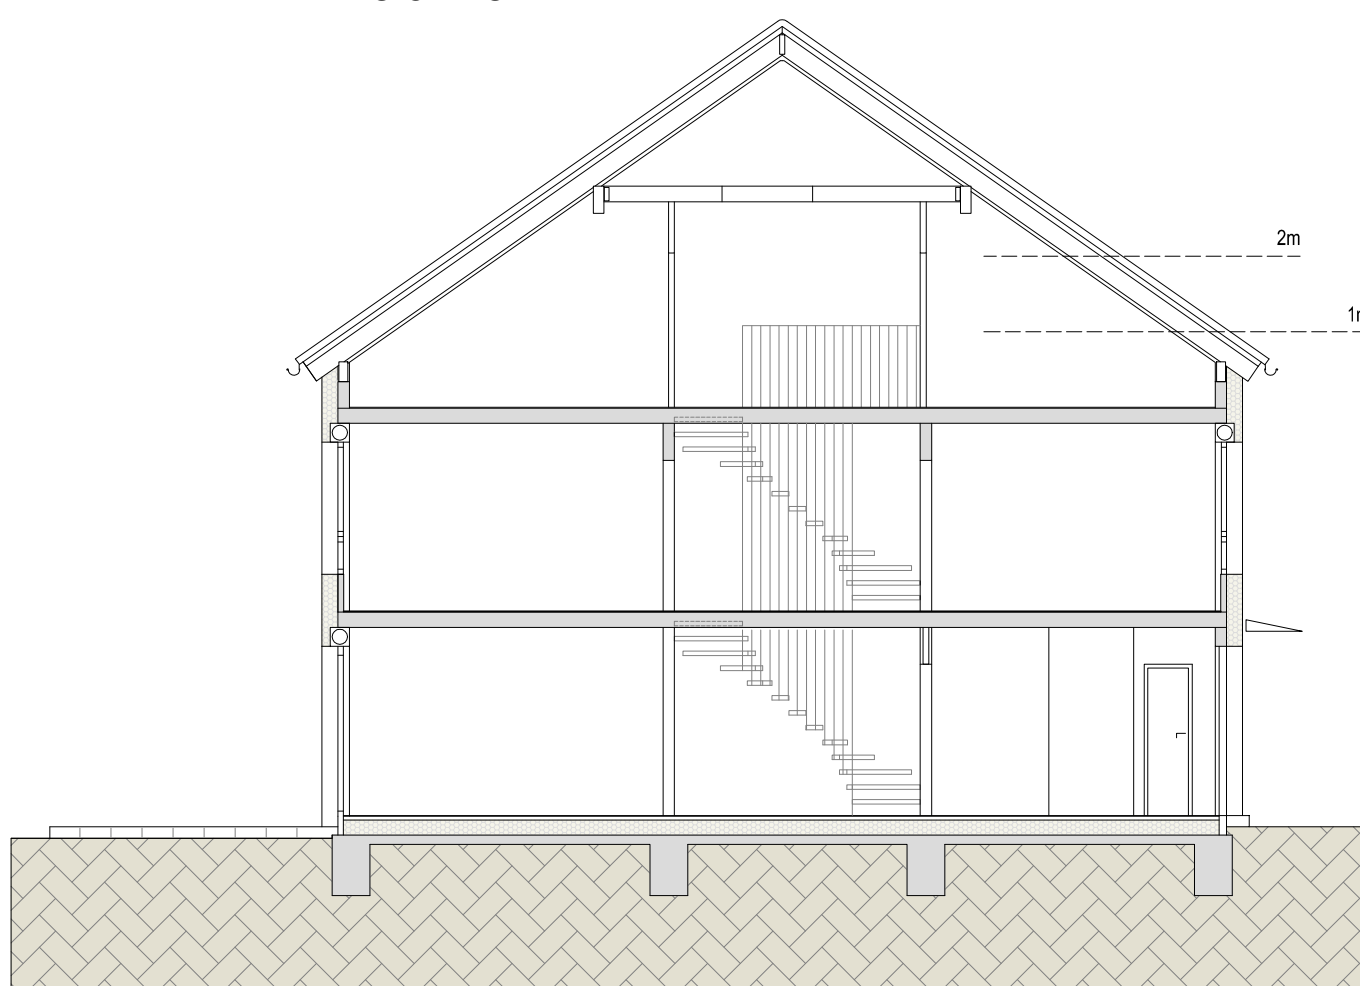

ERDGESCHOSS

1.OBERGESCHOSS Eingangsseite

MODUL 2 - DUSCHBAD

Hauswirtschaftsraum
mit einer Fläche von ca. 4m². Hier wird Aufbewahren leicht gemacht und Ordnung halten ein Kinderspiel oder kann als Sonderwunsch zum Duschvergnügen ausgebaut werden.

DACHGESCHOSS

Eingangsseite

ANSICHT EINGANG

ANSICHT GARTEN

ANSICHT SEITE

SCHNITT