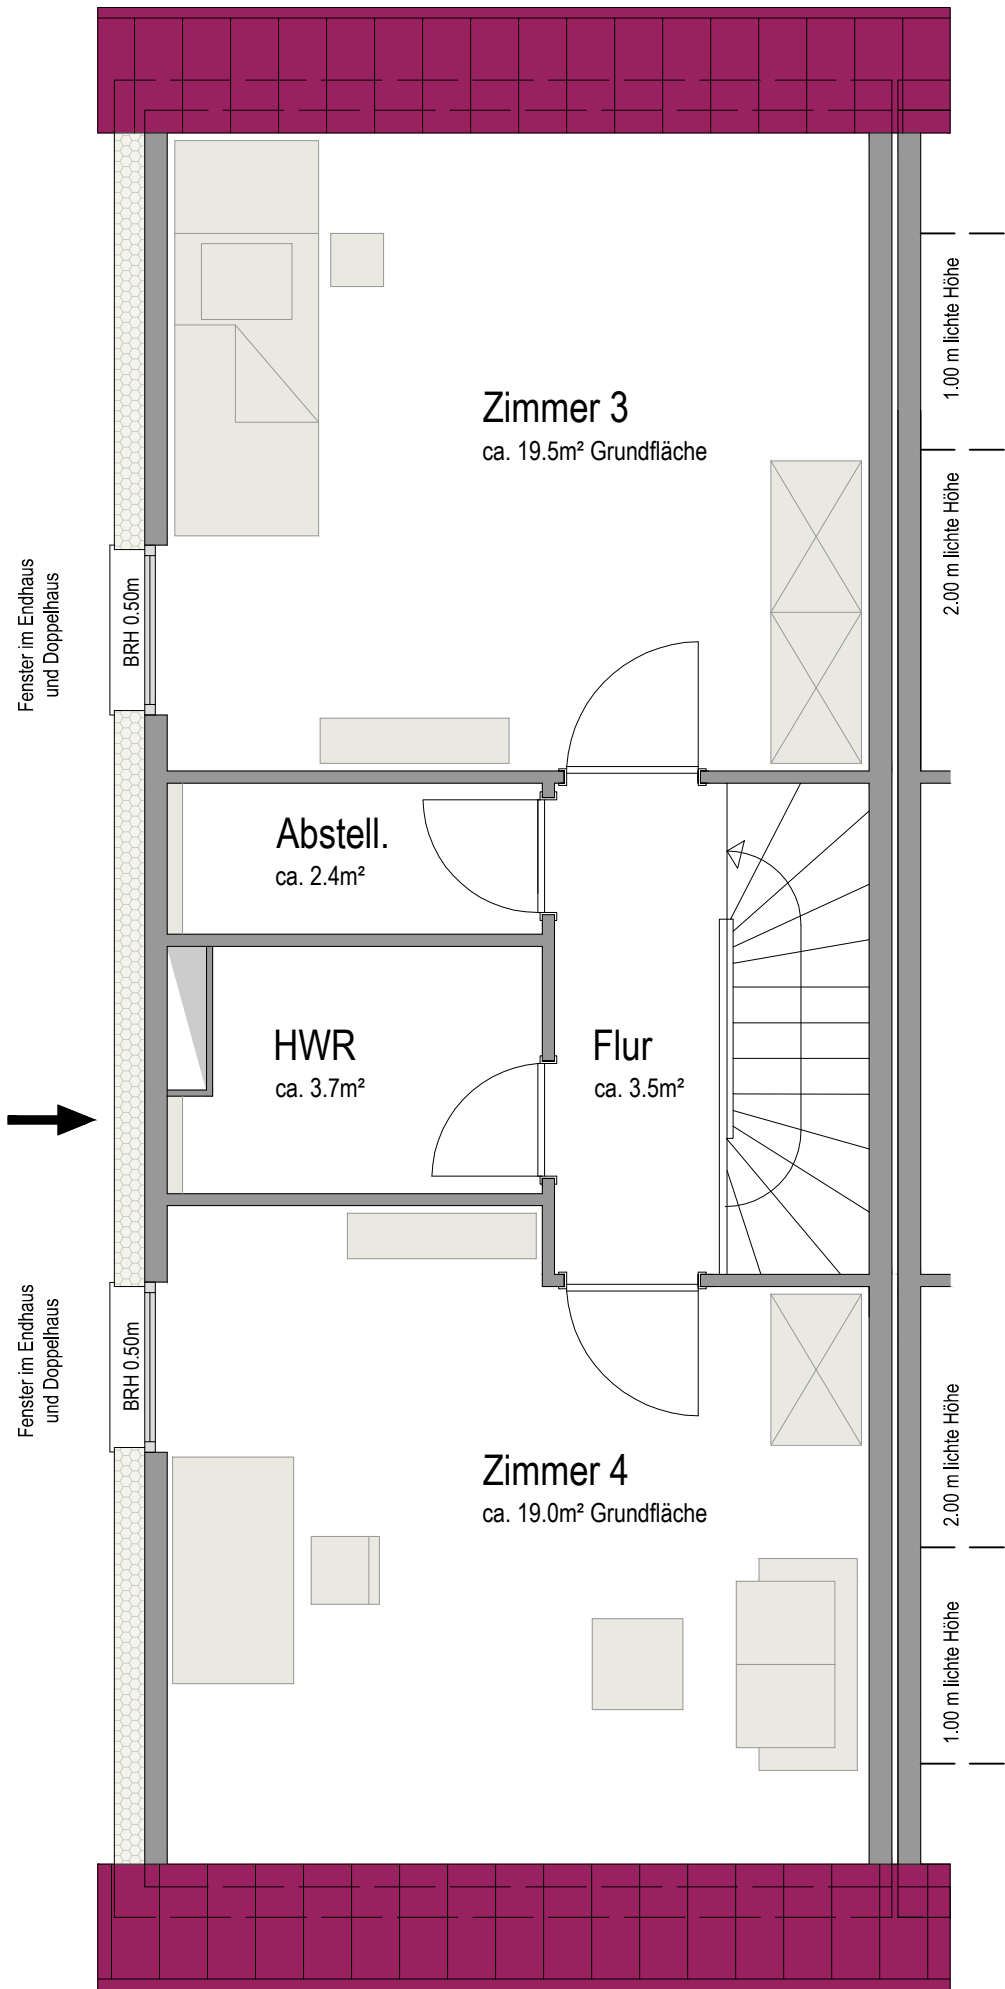

ERDGESCHOSS

1.OBERGESCHOSS Eingangsseite

MODUL 2 - DUSCHBAD

Hauswirtschaftsraum
mit einer Fläche von ca. 4m². Hier wird Aufbewahren leicht gemacht und Ordnung halten ein Kinderspiel oder kann als Sonderwunsch zum Duschvergnügen ausgebaut werden.

DACHGESCHOSS

Eingangsseite

ANSICHT EINGANG

ANSICHT GARTEN

ANSICHT SEITE

SCHNITT