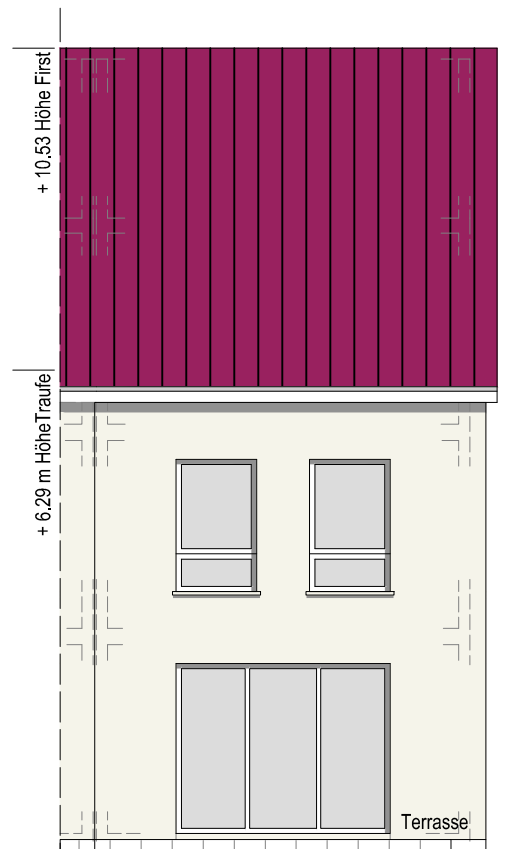

ERDGESCHOSS

1.OBERGESCHOSS Eingangsseite

MODUL 2 - DUSCHBAD

Hauswirtschaftsraum
mit einer Fläche von ca. 4m². Hier wird Aufbewahren leicht gemacht und Ordnung halten ein Kinderspiel oder kann als Sonderwunsch zum Duschvergnügen ausgebaut werden.

DACHGESCHOSS

Eingangsseite

ANSICHT EINGANG

ANSICHT GARTEN

ANSICHT SEITE

SCHNITT