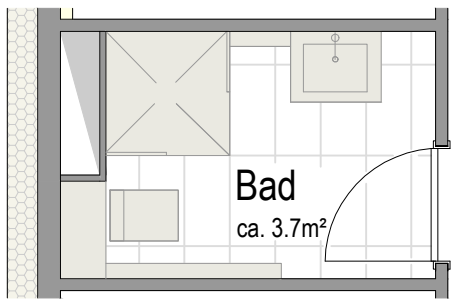

ERDGESCHOSS

1.OBERGESCHOSS Eingangsseite

MODUL 2 - DUSCHBAD

Hauswirtschaftsraum
mit einer Fläche von ca. 4m². Hier wird Aufbewahren leicht gemacht und Ordnung halten ein Kinderspiel oder kann als Sonderwunsch zum Duschvergnügen ausgebaut werden.

DACHGESCHOSS

Eingangsseite

ANSICHT EINGANG

ANSICHT GARTEN

ANSICHT SEITE

SCHNITT