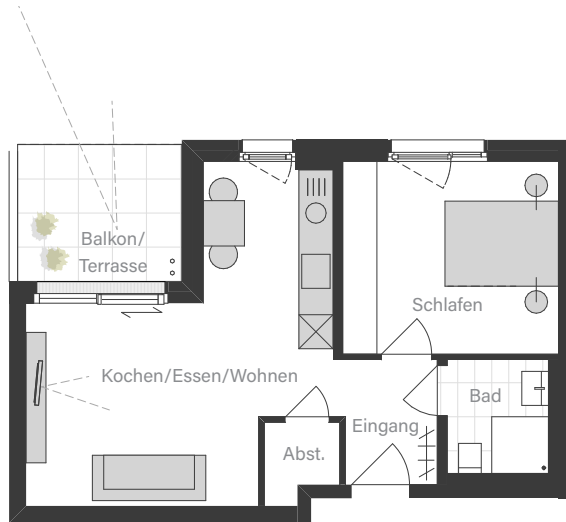

# HAUS 8

## Wohnung Typ B

Wohnen / Kochen / Essen	22,92 m <sup>2</sup>
Bad	3,57 m <sup>2</sup>
Schlafen	12,76 m <sup>2</sup>
Eingang	3,54 m <sup>2</sup>
Abstellraum	1,66 m <sup>2</sup>
Balkon / Terrasse (50%)	3,43 m <sup>2</sup>
Wohnfläche	47,88 m <sup>2</sup>