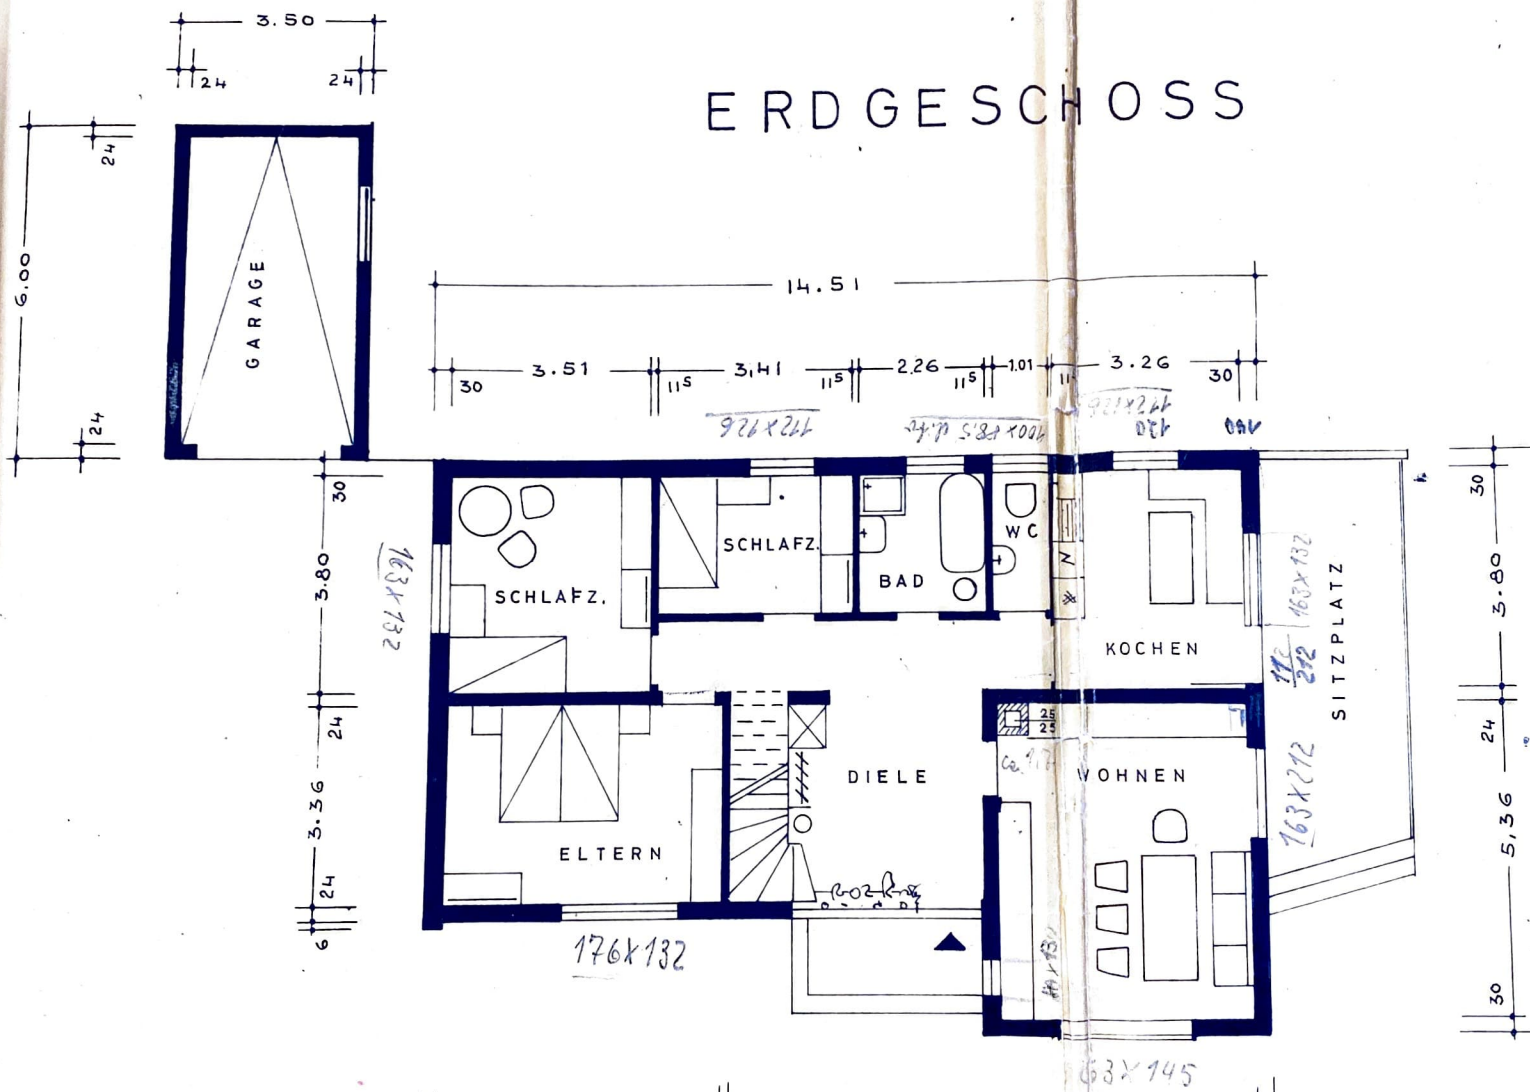

Flügel 140 x
65

ERDGESCHOSS

GARAGENSCHNITT

Zimmerfläch 46
 " Fläche 48
 Aufputzweise = 1.00 Gr.
 wohnfl.

Grund 140 x 110 - 2 Stk
 6.

KELLERGECHOSS

5. JUNI 1962

14,50
 10,00
 8,50
 29,00
 42,00