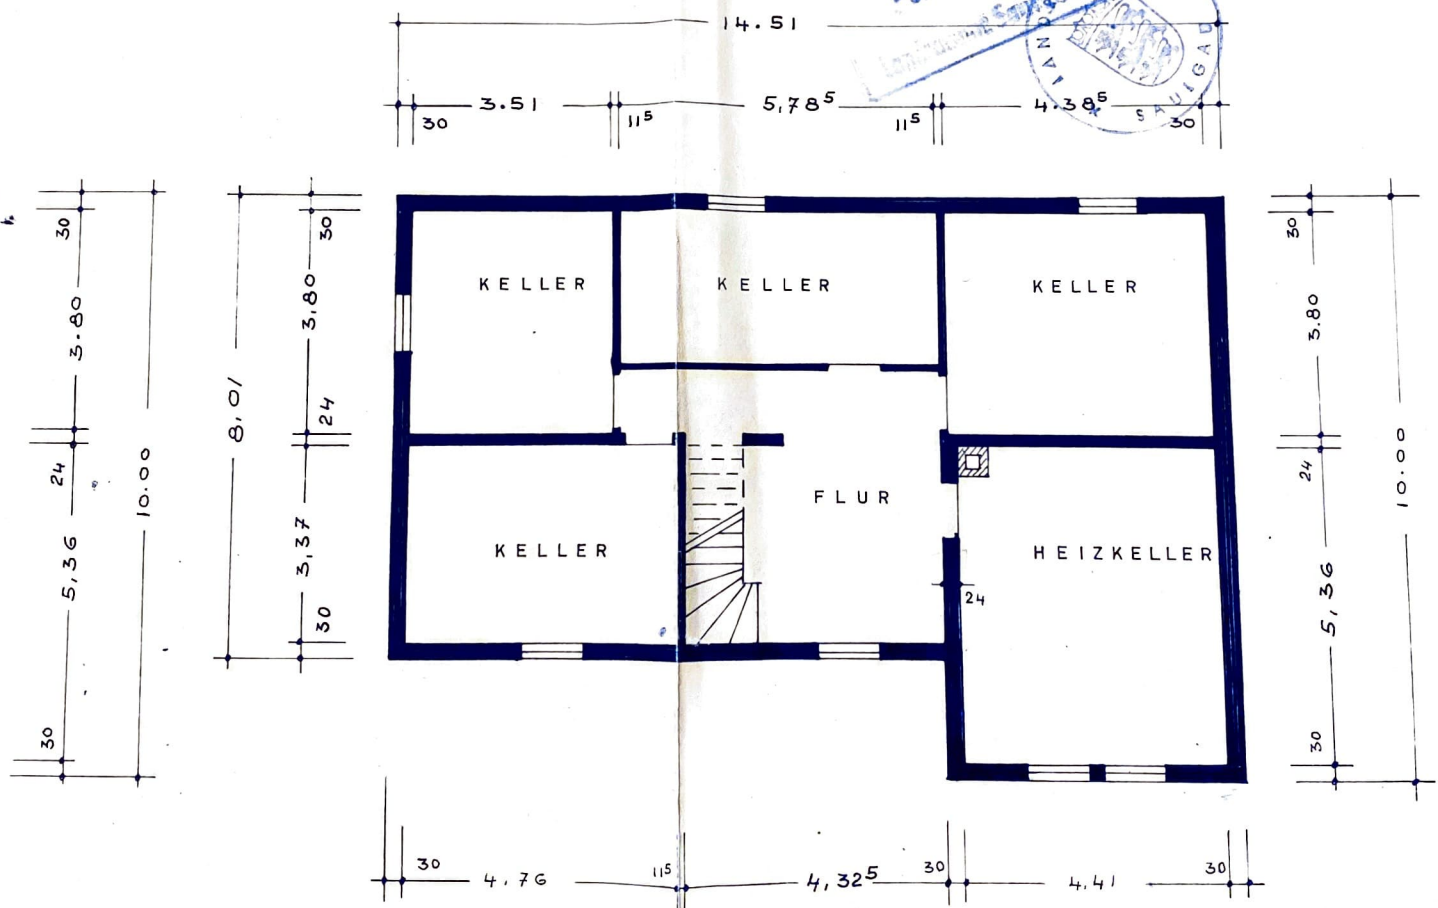

Flügel 140 x
65

ERDGESCHOSS

GARAGENSCHNITT

Zimmerfläch 46
 " Fläche 48
 Aufputzweise = 1.00 Gr.
 wohnfl.

Grund 140 x 110 - 2 Stk
 6.

KELLERGECHOSS

5. JUNI 1962

14,50
 10,00
 8,50
 29,00
 42,00