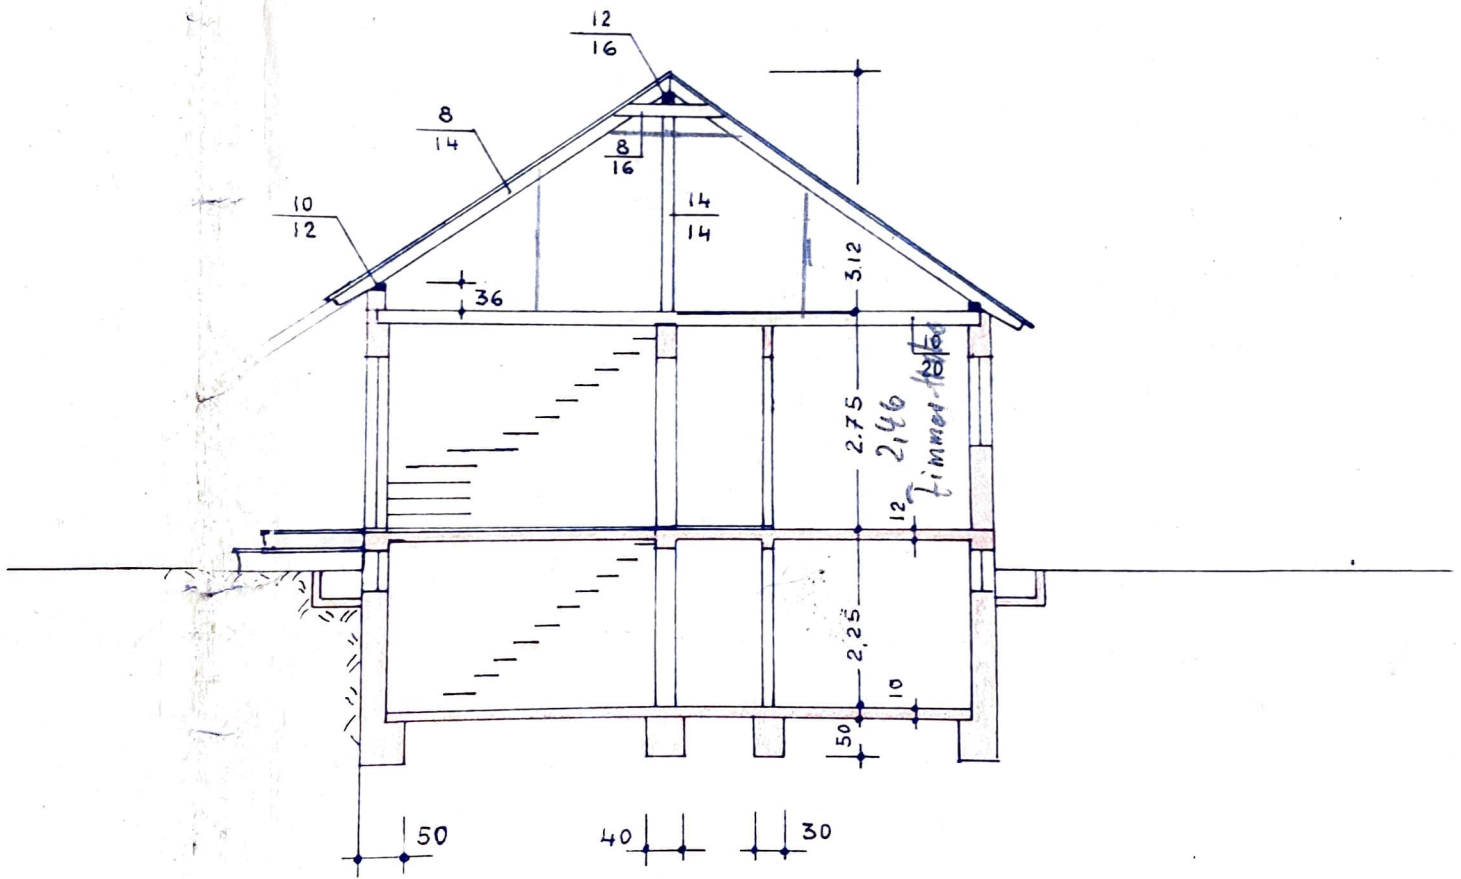

SCHNITT

BAUHER

Handwritten signature

W. Bleicher

GEFERIGT

20. Apr. 1962

Ing.-Büro für Bauwesen
H. W. Bleicher & Co.