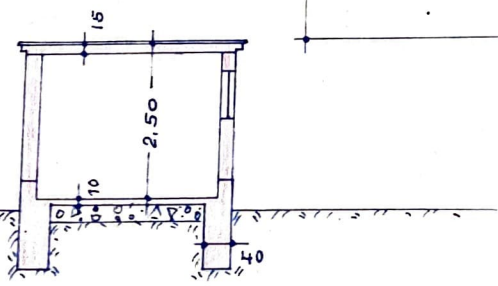

Flügel 140 x
65

ERDGESCHOSS

GARAGENSCHNITT

Zimmerfläch 46
 " Fläche 48
 Aufputzweise = 1.00 Gr.
 wohnfl.

Grund 140 x 110 - 2 Stk
 6.

KELLERGECHOSS

5. JUNI 1962

14,50
 10,00
 8,50
 29,00
 42,00