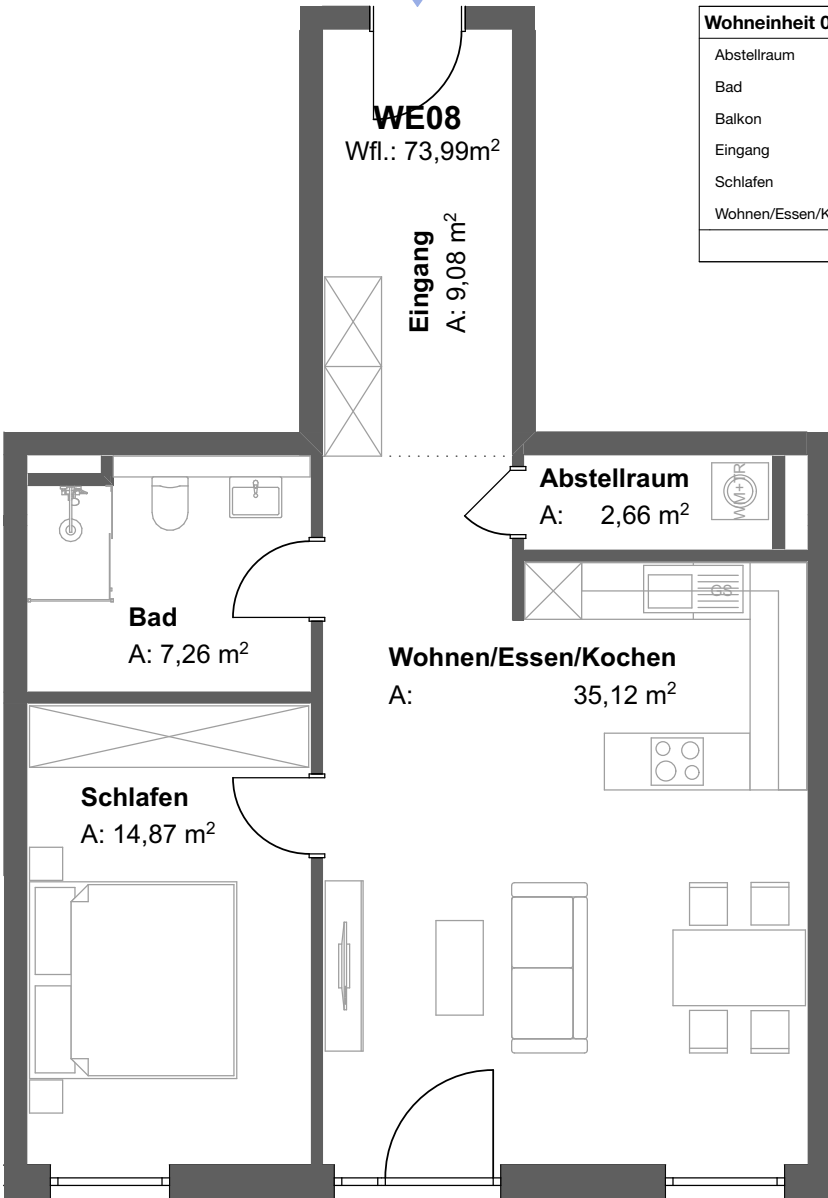

Wohnheit 08	
Abstellraum	2,66
Bad	7,26
Balkon	5,00
Eingang	9,08
Schlafen	14,87
Wohnen/Essen/Kochen	35,12
73,99 m²	

WE08

Wfl.: 73,99m²

Eingang
A: 9,08 m²

Abstellraum

A: 2,66 m²

Bad

A: 7,26 m²

Wohnen/Essen/Kochen

A: 35,12 m²

Schlafen

A: 14,87 m²

Balkon

A: 10,00 m²

A50%: 5,00 m²