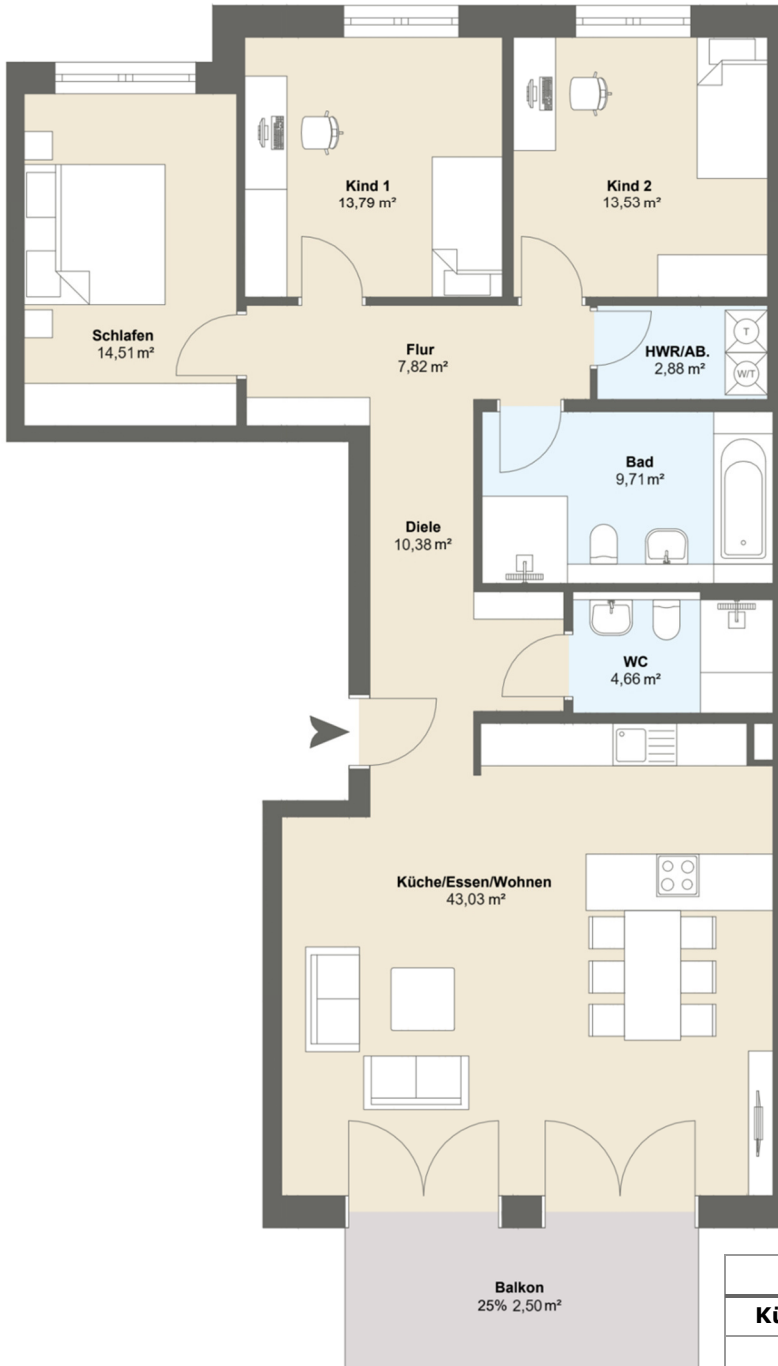

**Erdgeschoss Haus 4, Wohnung EG 04.04**

Räume	Wohnflächen
<b>Küche/Essen/Wohnen</b>	43,03 m <sup>2</sup>
<b>Schlafen</b>	14,51 m <sup>2</sup>
<b>Kind 1</b>	13,79 m <sup>2</sup>
<b>Kind 2</b>	13,53 m <sup>2</sup>
<b>Flur</b>	7,82 m <sup>2</sup>
<b>Bad</b>	9,71 m <sup>2</sup>
<b>WC</b>	4,66 m <sup>2</sup>
<b>Diele</b>	10,38 m <sup>2</sup>
<b>HWR/AB.</b>	2,88 m <sup>2</sup>
<b>Balkon</b>	2,50 m <sup>2</sup>
<b>Gesamt</b>	<b>122,81 m<sup>2</sup></b>