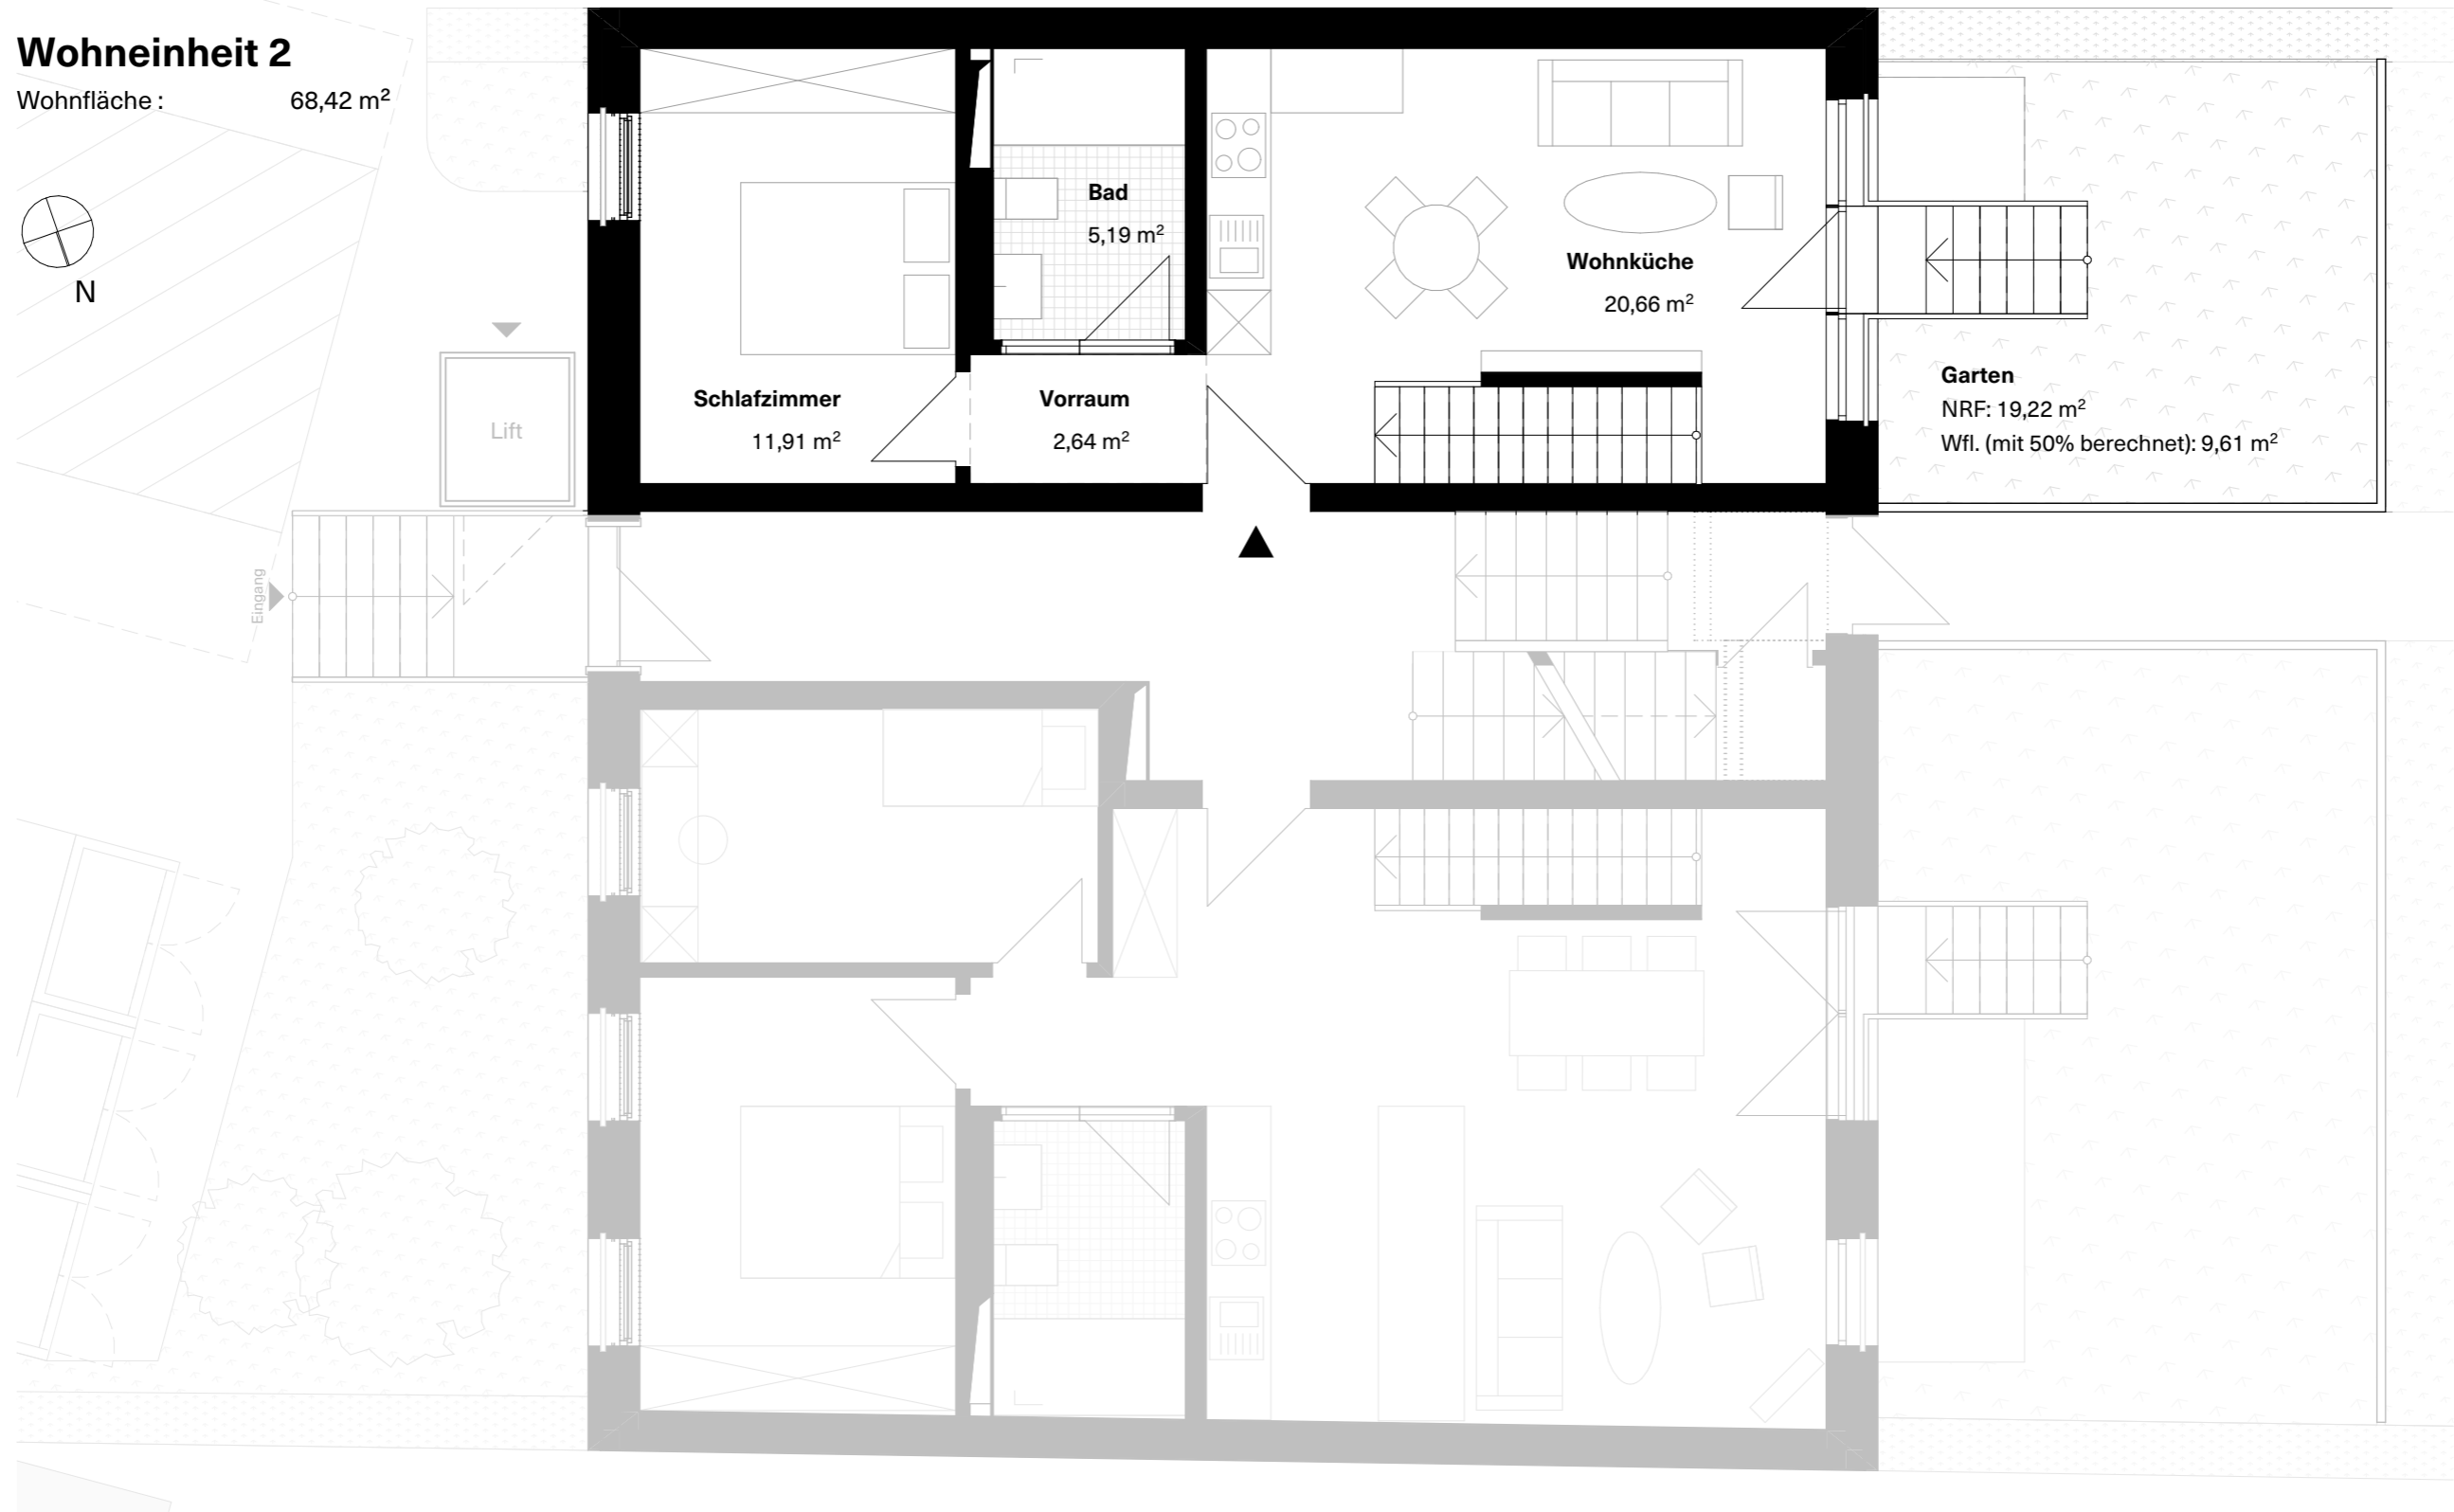

ERDGESCHOSS

Wohneinheit 1

Wohnfläche: 99,33 m²

Lift

Eingang

Schlafzimmer 2
10,06 m²

Schlafzimmer 1
11,93 m²

Vorraum
4,01 m²

Bad
5,29 m²

Wohnküche
30,38 m²

Garten
NRF: 30,49 m²
Wfl. (mit 50% berechnet): 15,24 m²

KELLERGECHOSS

Wohneinheit 1

Wohnfläche : 99,33 m²

ERDGESCHOSS

Wohneinheit 2

Wohnfläche : 68,42 m²

KELLERGECHOSS

Wohneinheit 2

Wohnfläche : 68,42 m²

N

1. OBERGESCHOSS

Wohneinheit 3

Wohnfläche : 75,36 m²

1. OBERGESCHOSS

Wohneinheit 4

Wohnfläche : 44,03 m²

2. OBERGESCHOSS

Wohneinheit 5

Wohnfläche : 75,36 m²

2. OBERGESCHOSS

Wohneinheit 6