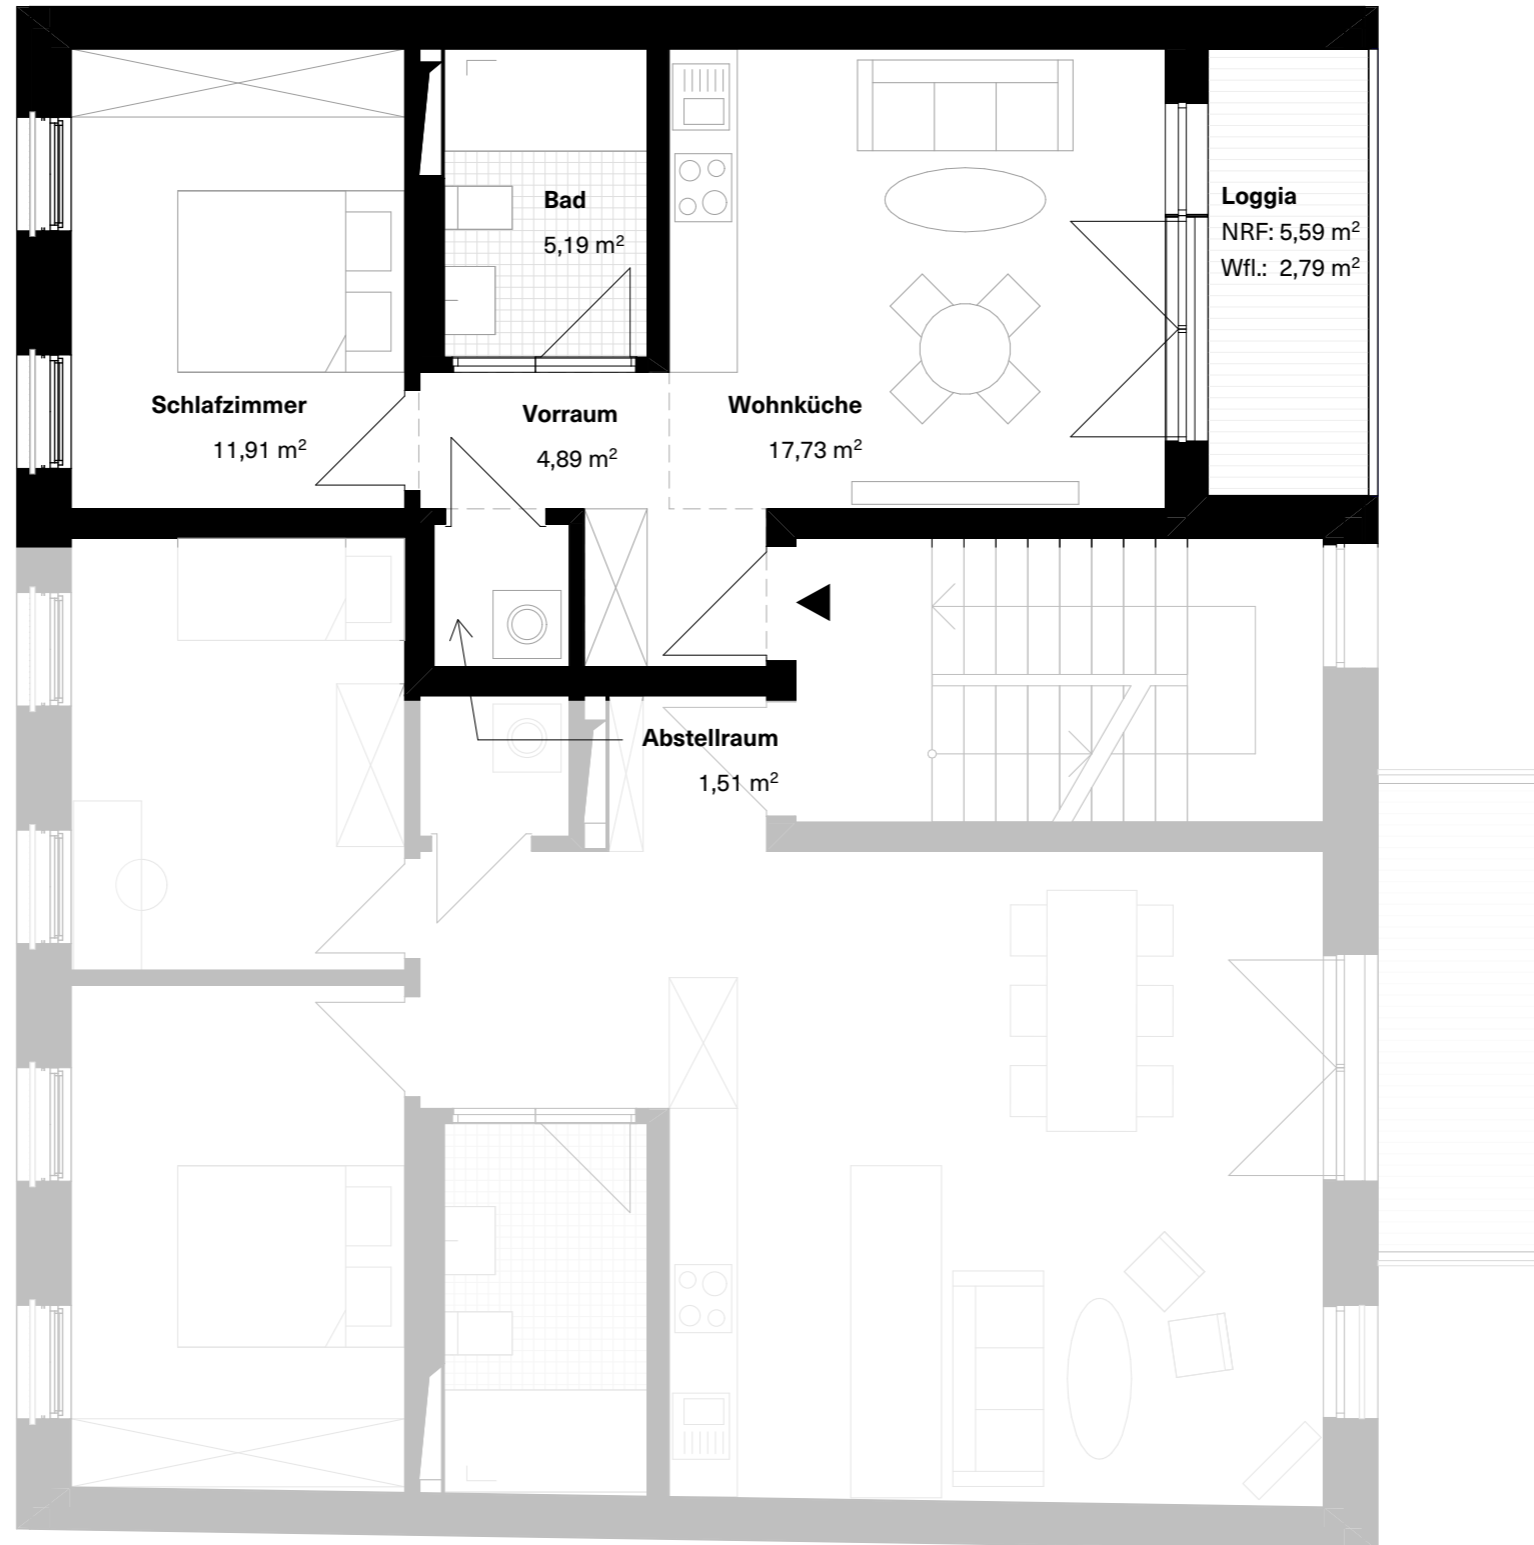

2. OBERGESCHOSS

Wohneinheit 6

Wohnfläche : 44,03 m²