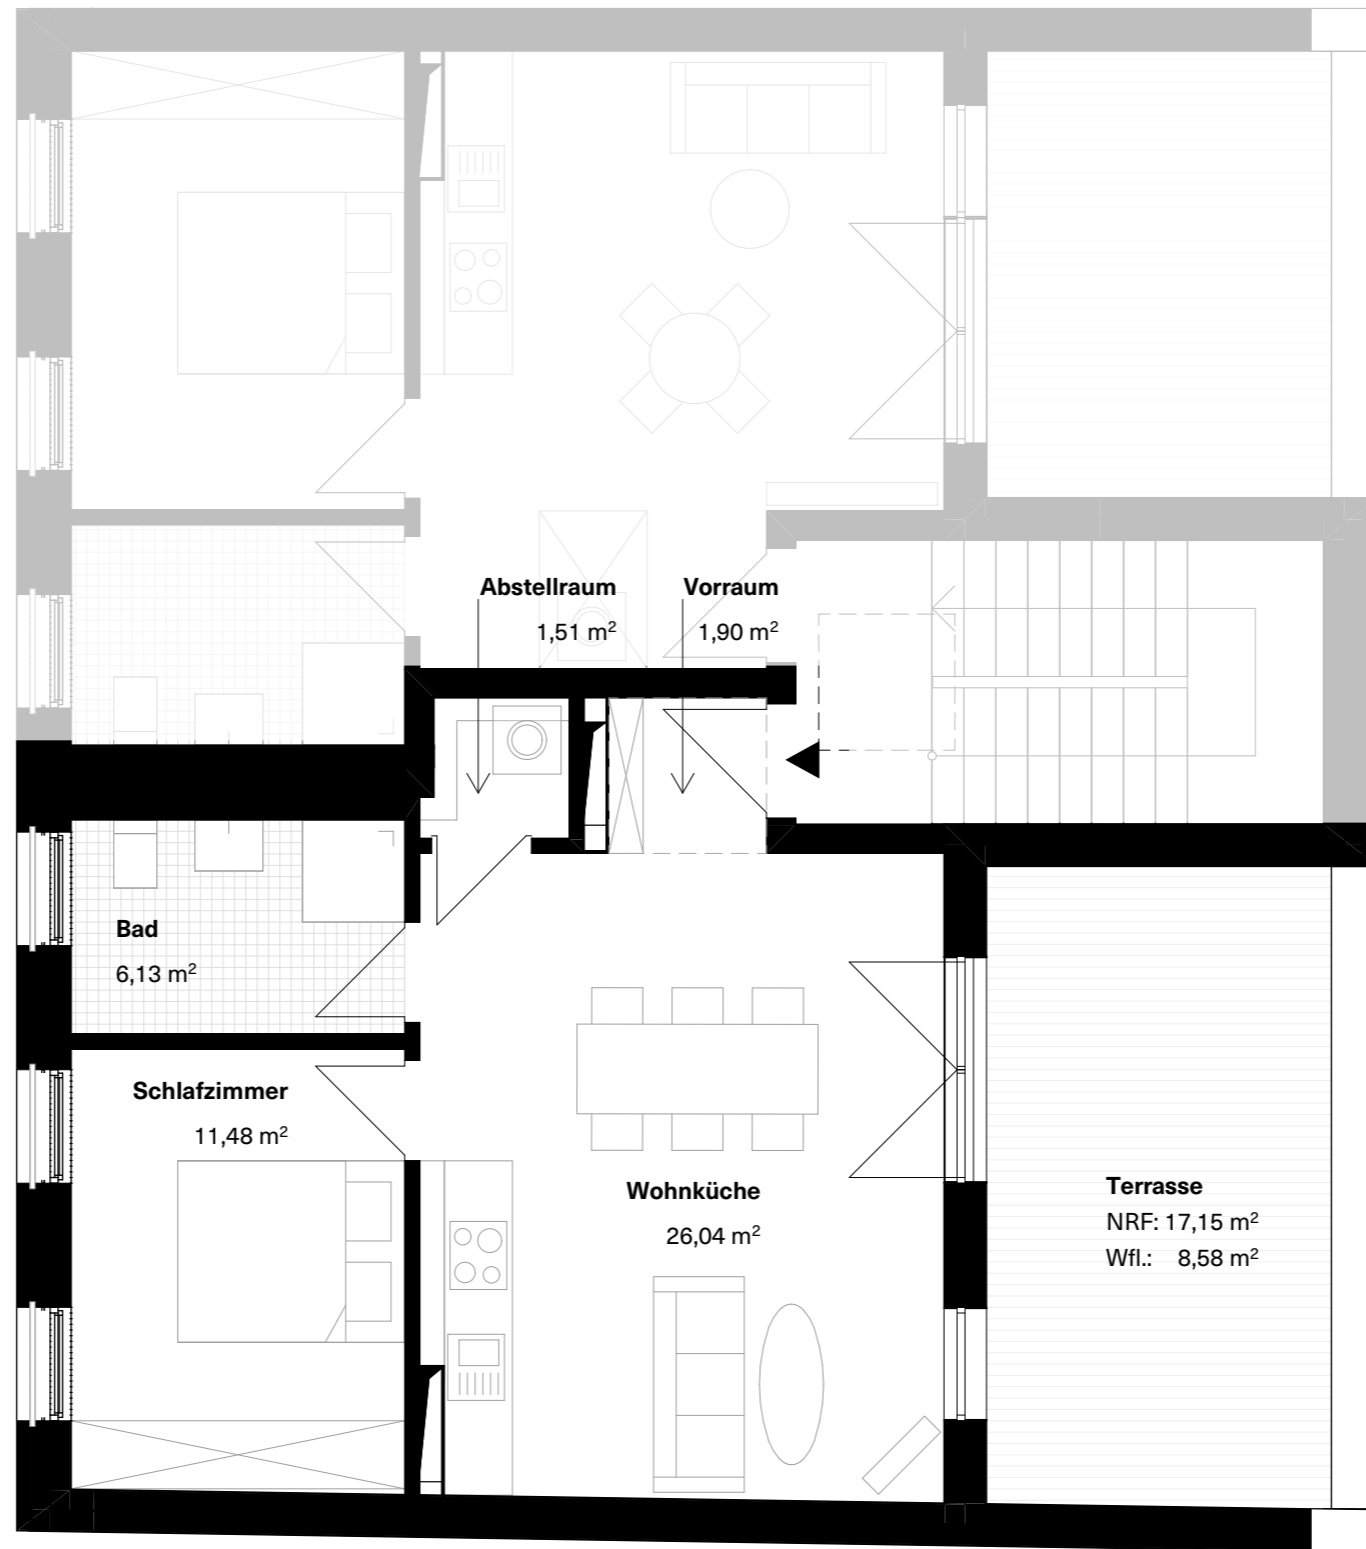

Bad
5,29 m²

Wohnküche
30,38 m²

Garten
NRF: 30,49 m²
Wfl. (mit 50% berechnet): 15,24 m²

KELLERGECHOSS

Wohneinheit 1

Wohnfläche : 99,33 m²

ERDGESCHOSS

Wohneinheit 2

Wohnfläche : 68,42 m²

KELLERGECHOSS

Wohneinheit 2

Wohnfläche : 68,42 m²

N

1. OBERGESCHOSS

Wohneinheit 3

Wohnfläche : 75,36 m²

1. OBERGESCHOSS

Wohneinheit 4

Wohnfläche : 44,03 m²

2. OBERGESCHOSS

Wohneinheit 5

Wohnfläche : 75,36 m²

2. OBERGESCHOSS

Wohneinheit 6

Wohnfläche : 44,03 m²

3. OBERGESCHOSS

Wohneinheit 7

Wohnfläche : 55,64 m²

3. OBERGESCHOSS

Wohneinheit 8

Wohnfläche : 46,93 m²