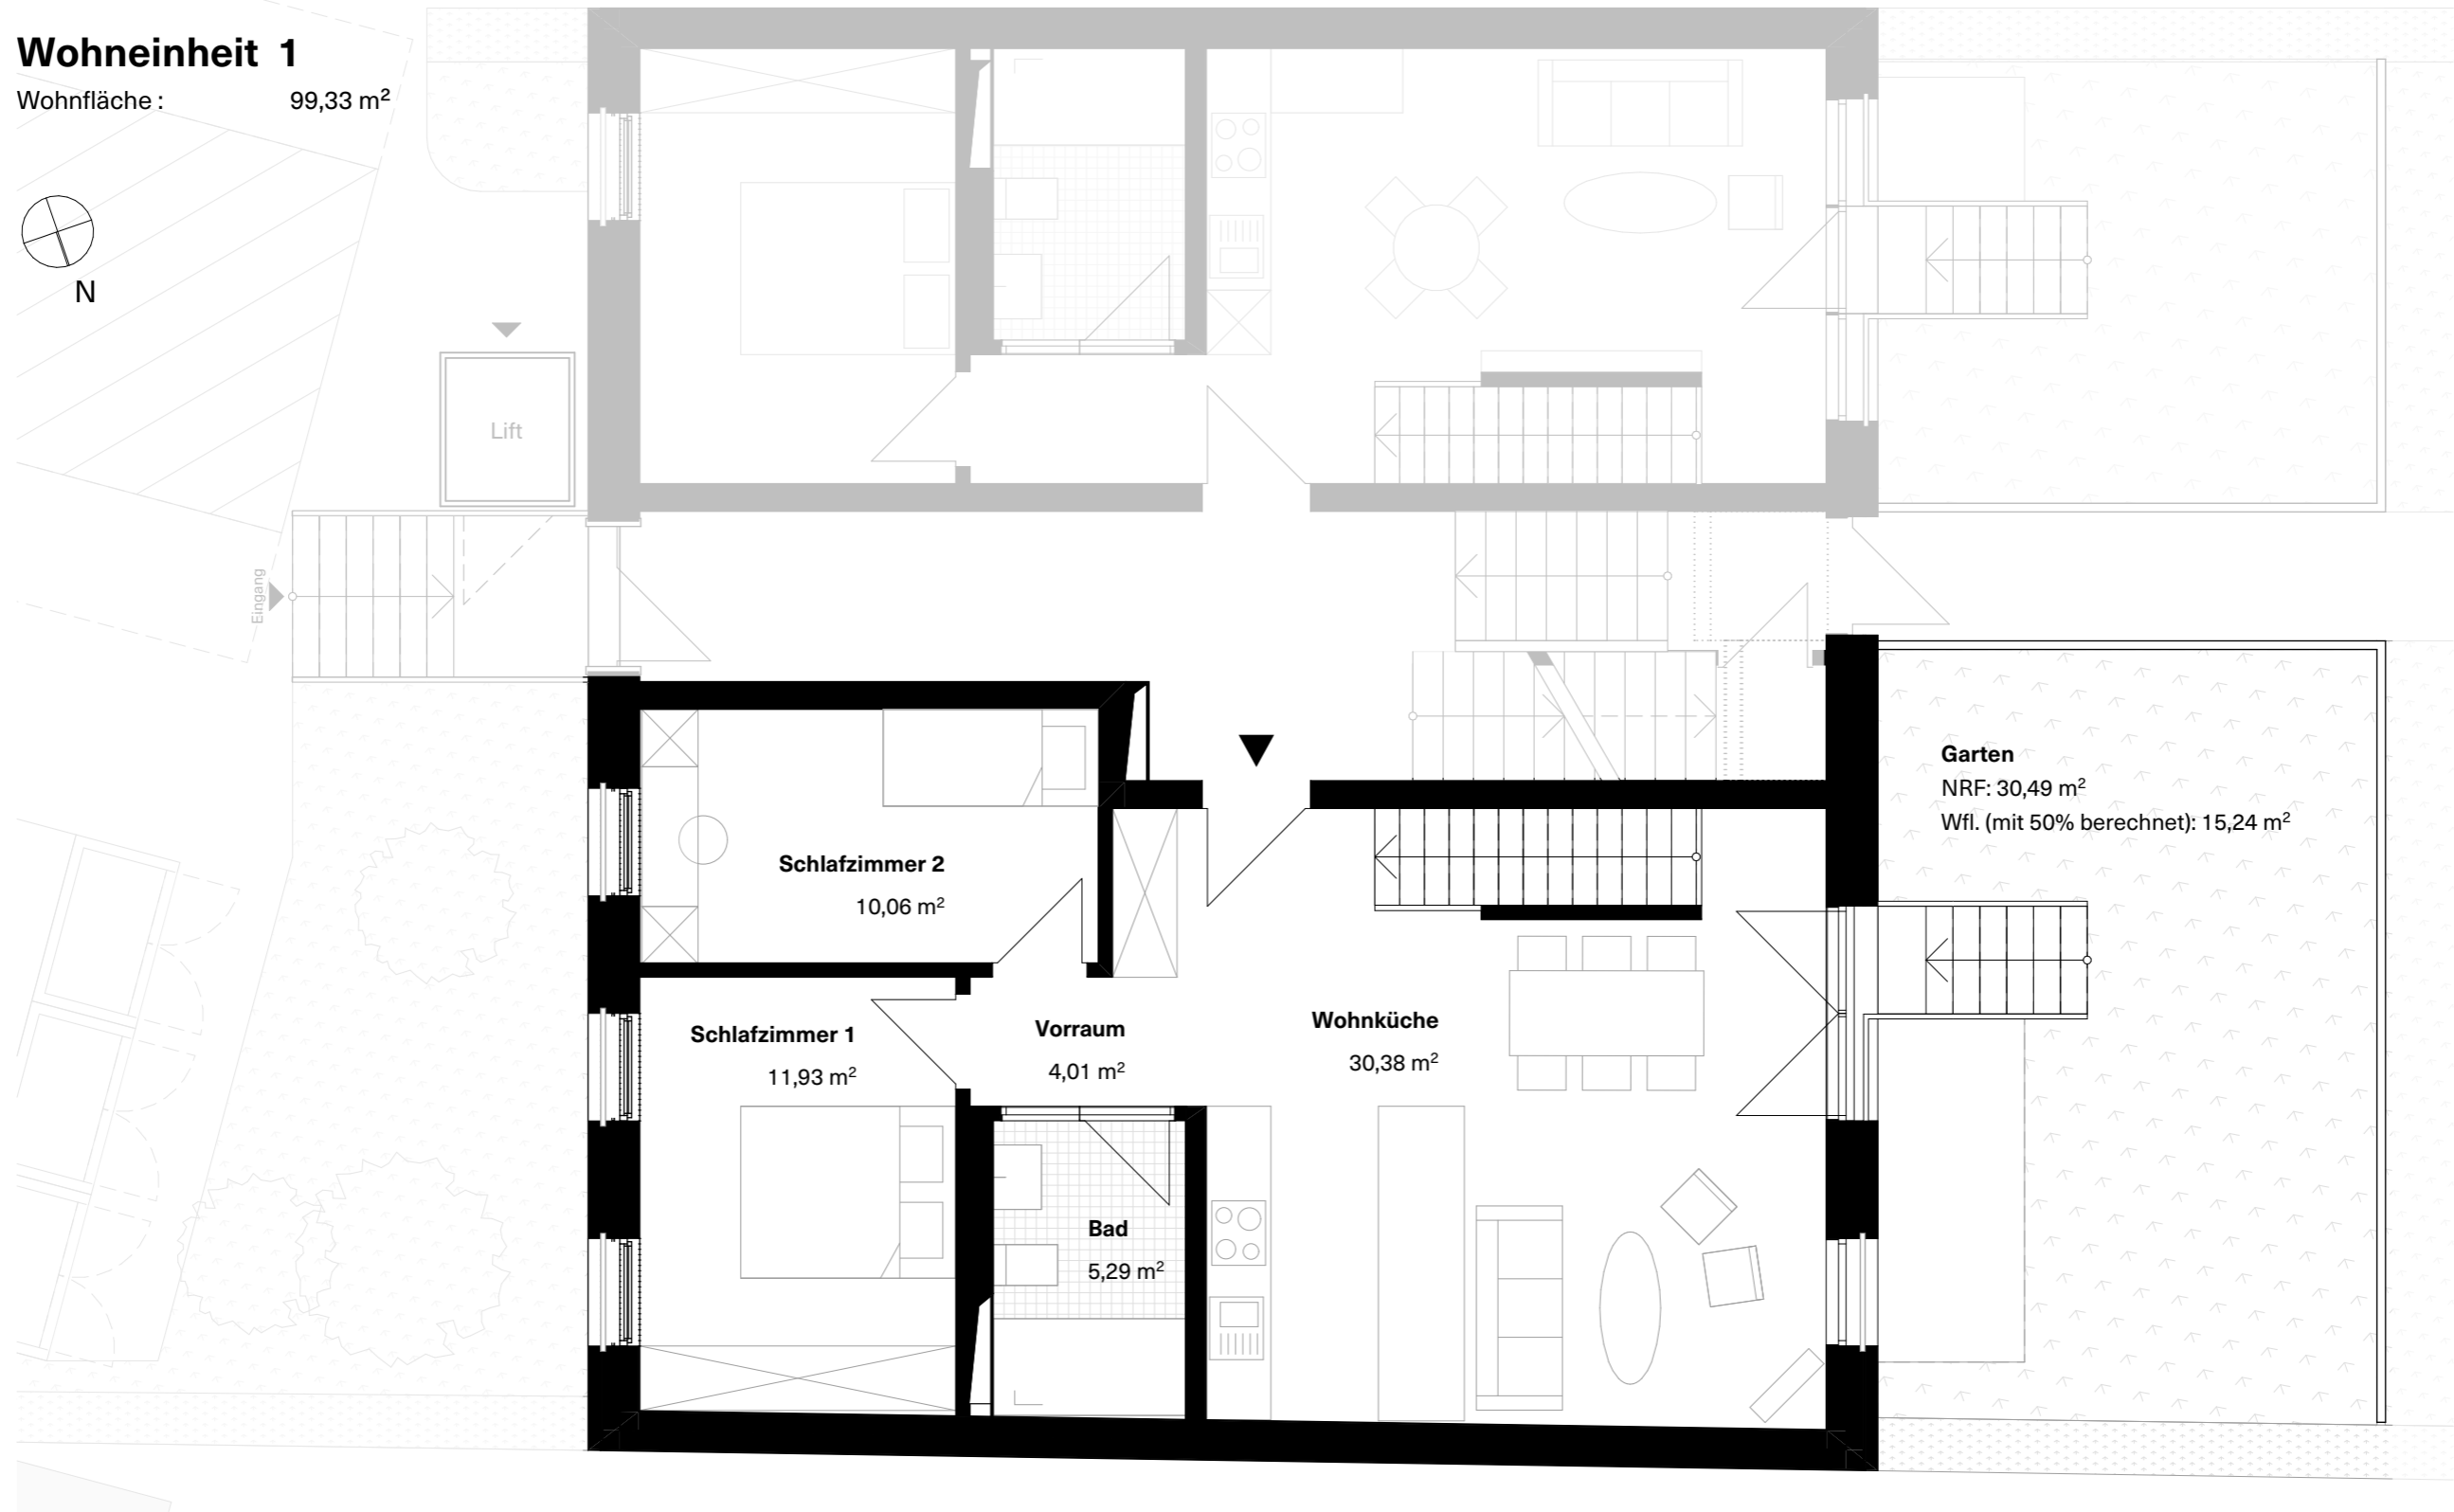

ERDGESCHOSS

Wohneinheit 1

Wohnfläche: 99,33 m²

Lift

Eingang

Schlafzimmer 2
10,06 m²

Schlafzimmer 1
11,93 m²

Vorraum
4,01 m²

Bad
5,29 m²

Wohnküche
30,38 m²

Garten
NRF: 30,49 m²
Wfl. (mit 50% berechnet): 15,24 m²

KELLERGECHOSS

Wohneinheit 1

Wohnfläche : 99,33 m²

ERDGESCHOSS

Wohneinheit 2

Wohnfläche : 68,42 m²

KELLERGECHOSS

Wohneinheit 2

Wohnfläche : 68,42 m²

N

1. OBERGESCHOSS

Wohneinheit 3

Wohnfläche : 75,36 m²

1. OBERGESCHOSS

Wohneinheit 4

Wohnfläche : 44,03 m²

2. OBERGESCHOSS

Wohneinheit 5

Wohnfläche : 75,36 m²

2. OBERGESCHOSS

Wohneinheit 6