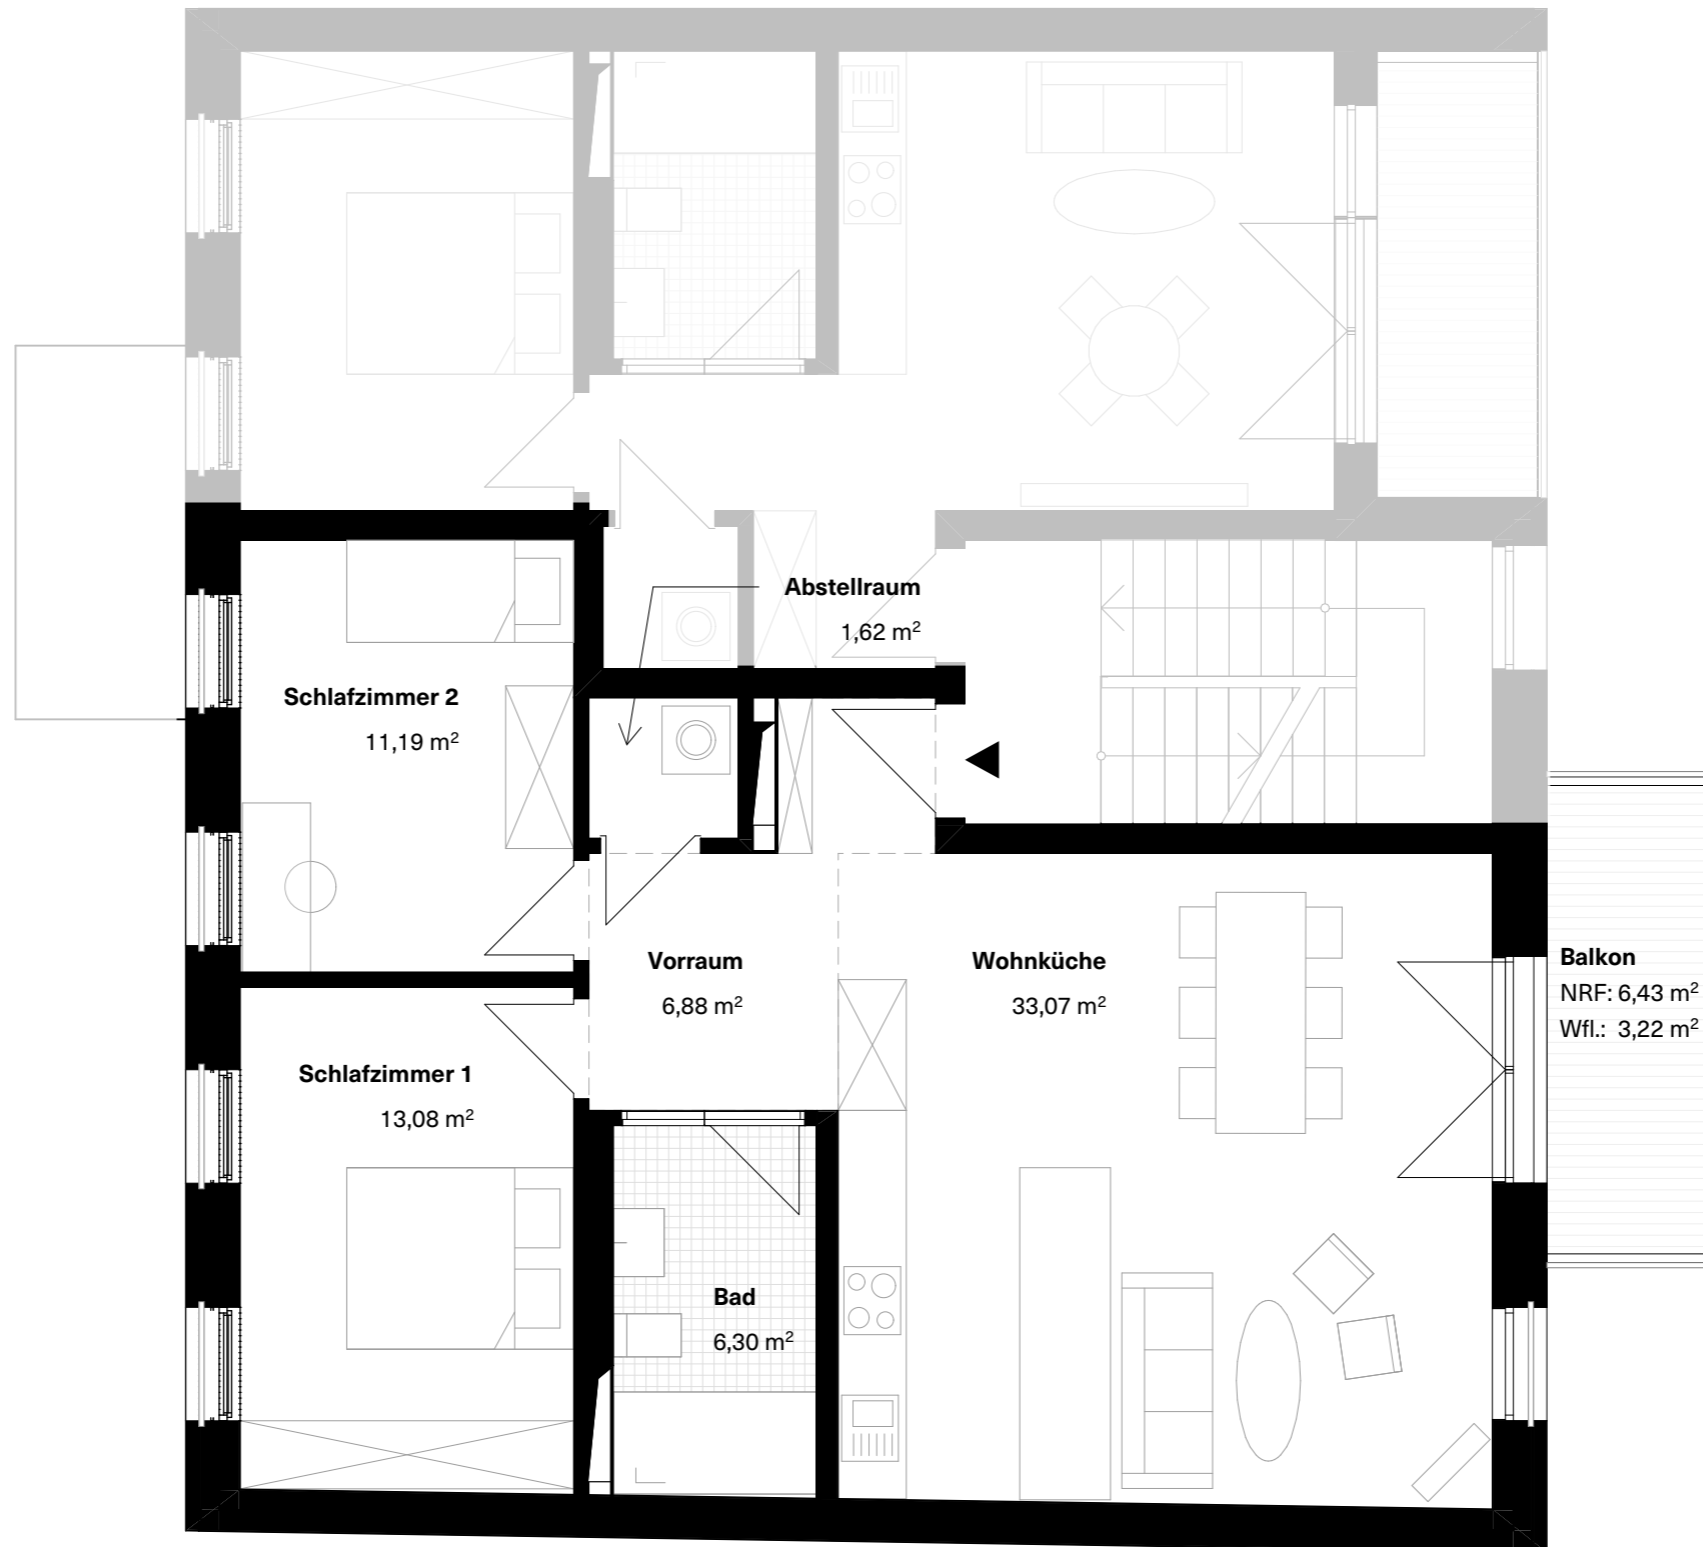

ERDGESCHOSS

Wohneinheit 1

Wohnfläche: 99,33 m²

Lift

Eingang

Schlafzimmer 2
10,06 m²

Schlafzimmer 1
11,93 m²

Vorraum
4,01 m²

Bad
5,29 m²

Wohnküche
30,38 m²

Garten
NRF: 30,49 m²
Wfl. (mit 50% berechnet): 15,24 m²

KELLERGECHOSS

Wohneinheit 1

Wohnfläche : 99,33 m²

ERDGESCHOSS

Wohneinheit 2

Wohnfläche : 68,42 m²

KELLERGECHOSS

Wohneinheit 2

Wohnfläche : 68,42 m²

N

1. OBERGESCHOSS

Wohneinheit 3

Wohnfläche : 75,36 m²

1. OBERGESCHOSS

Wohneinheit 4

Wohnfläche : 44,03 m²

2. OBERGESCHOSS

Wohneinheit 5

Wohnfläche : 75,36 m²

2. OBERGESCHOSS

Wohneinheit 6