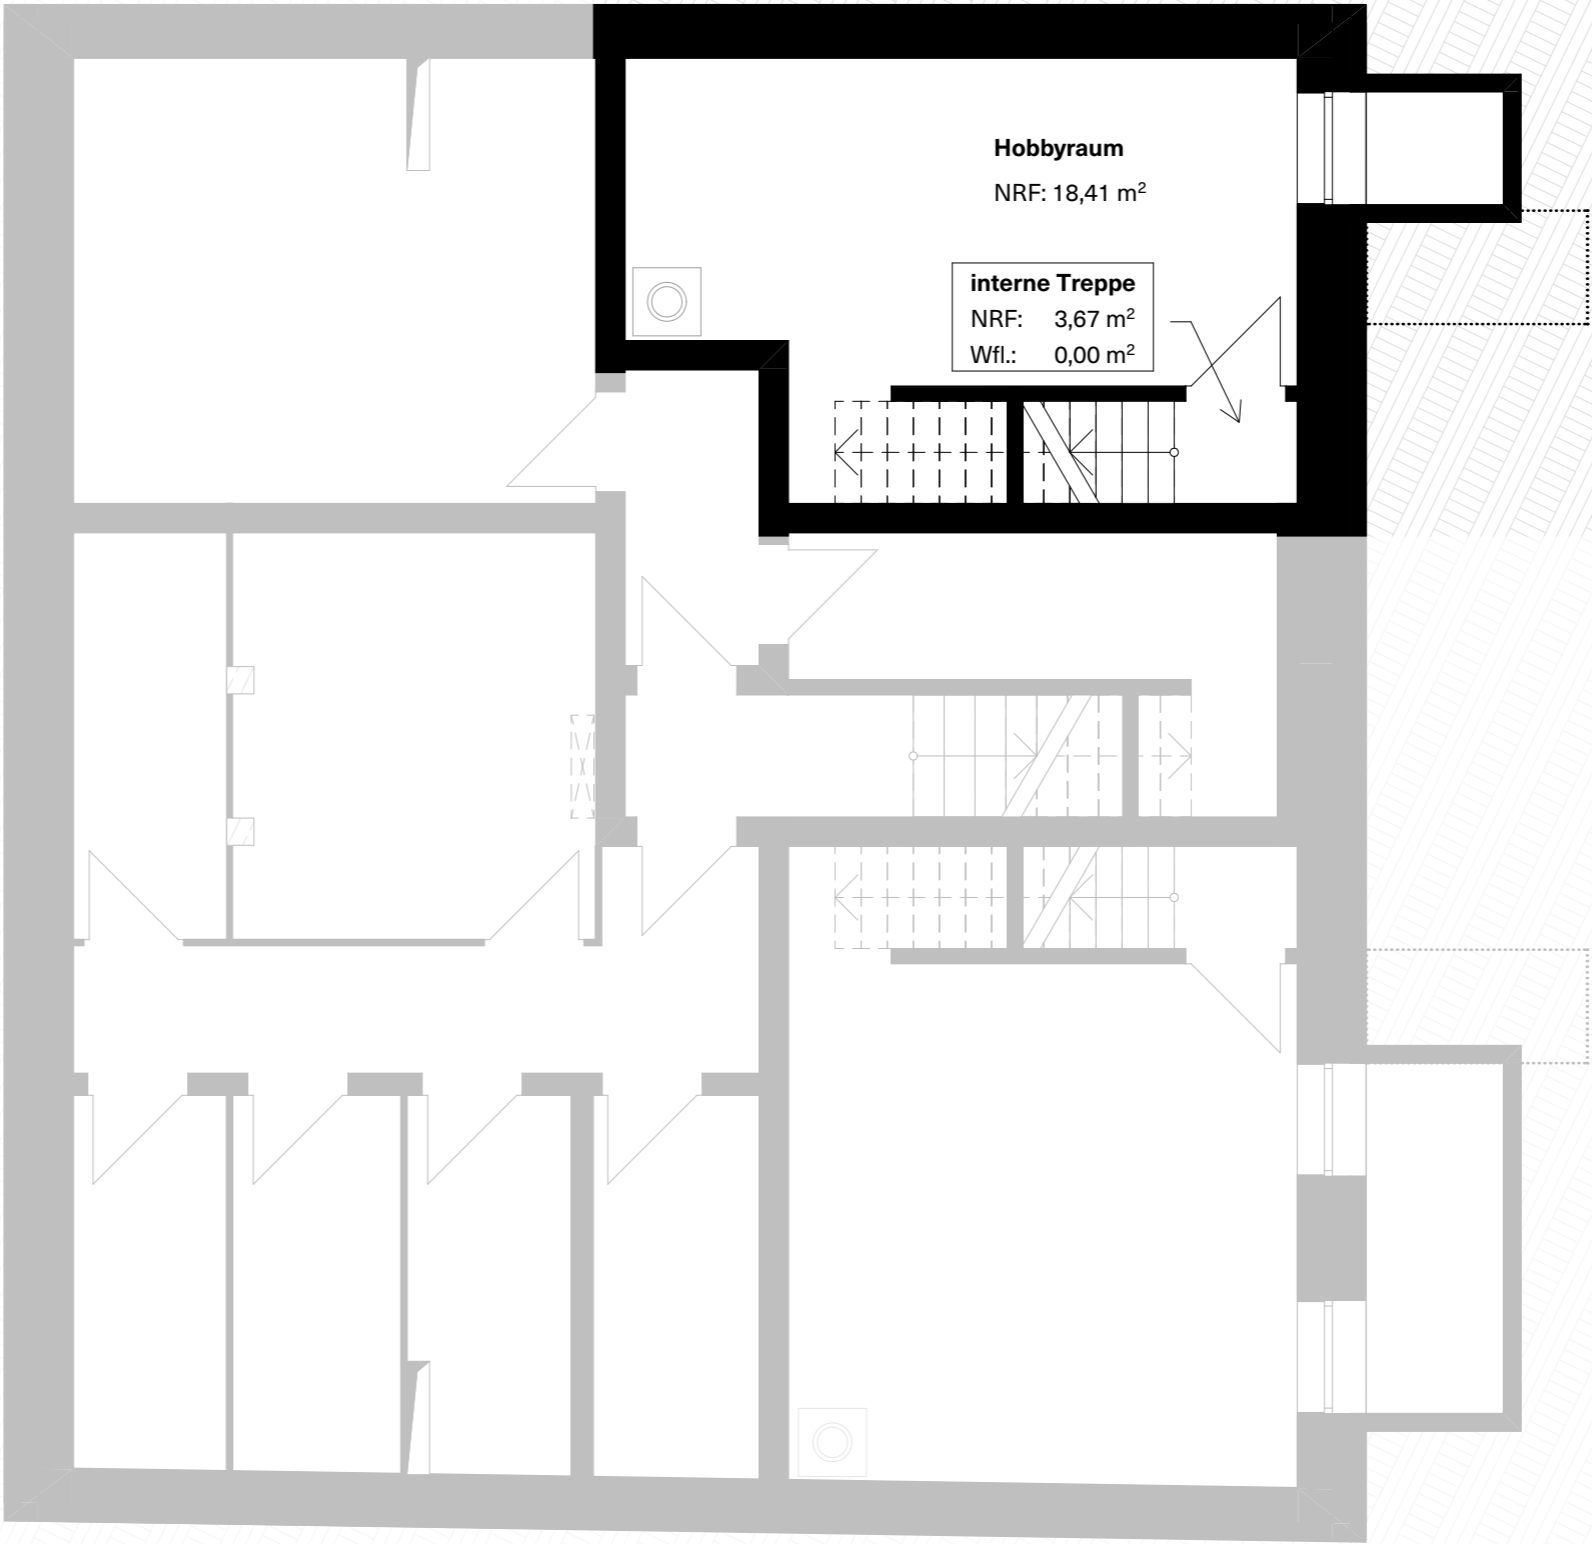

ERDGESCHOSS

Wohneinheit 1

Wohnfläche: 99,33 m²

Lift

Eingang

Schlafzimmer 2
10,06 m²

Schlafzimmer 1
11,93 m²

Vorraum
4,01 m²

Bad
5,29 m²

Wohnküche
30,38 m²

Garten
NRF: 30,49 m²
Wfl. (mit 50% berechnet): 15,24 m²

KELLERGECHOSS

Wohneinheit 1

Wohnfläche : 99,33 m²

ERDGESCHOSS

Wohneinheit 2

Wohnfläche : 68,42 m²

KELLERGECHOSS

Wohneinheit 2

Wohnfläche : 68,42 m²

N

1. OBERGESCHOSS

Wohneinheit 3

Wohnfläche : 75,36 m²

1. OBERGESCHOSS

Wohneinheit 4

Wohnfläche : 44,03 m²

2. OBERGESCHOSS

Wohneinheit 5

Wohnfläche : 75,36 m²

2. OBERGESCHOSS

Wohneinheit 6