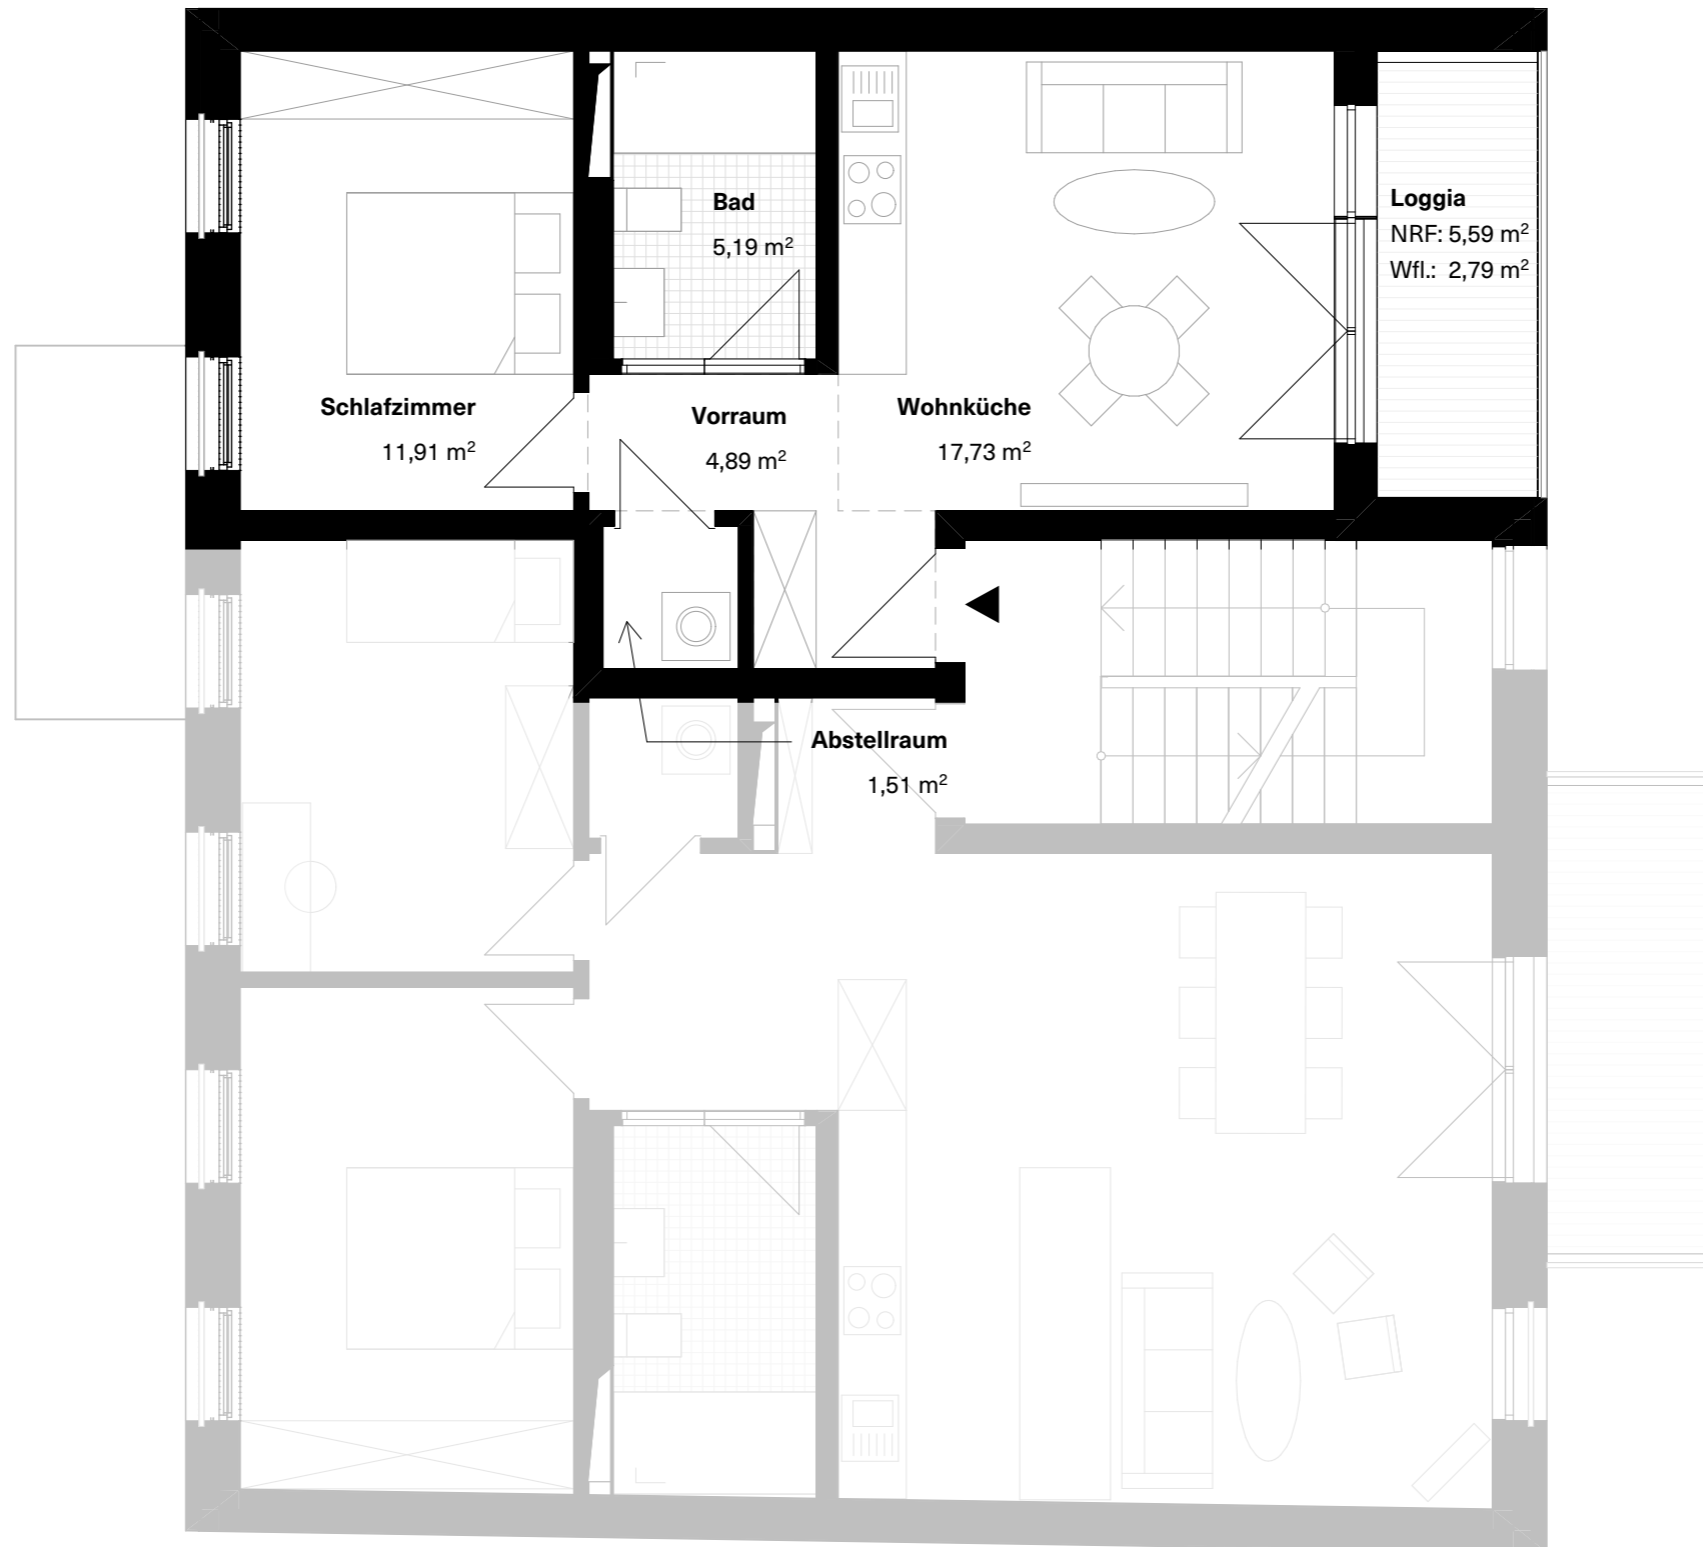

ERDGESCHOSS

Wohneinheit 1

Wohnfläche: 99,33 m²

Lift

Eingang

Schlafzimmer 2
10,06 m²

Schlafzimmer 1
11,93 m²

Vorraum
4,01 m²

Bad
5,29 m²

Wohnküche
30,38 m²

Garten
NRF: 30,49 m²
Wfl. (mit 50% berechnet): 15,24 m²

KELLERGECHOSS

Wohneinheit 1

Wohnfläche : 99,33 m²

ERDGESCHOSS

Wohneinheit 2

Wohnfläche : 68,42 m²

KELLERGECHOSS

Wohneinheit 2

Wohnfläche : 68,42 m²

N

1. OBERGESCHOSS

Wohneinheit 3

Wohnfläche : 75,36 m²

1. OBERGESCHOSS

Wohneinheit 4

Wohnfläche : 44,03 m²

2. OBERGESCHOSS

Wohneinheit 5

Wohnfläche : 75,36 m²

2. OBERGESCHOSS

Wohneinheit 6