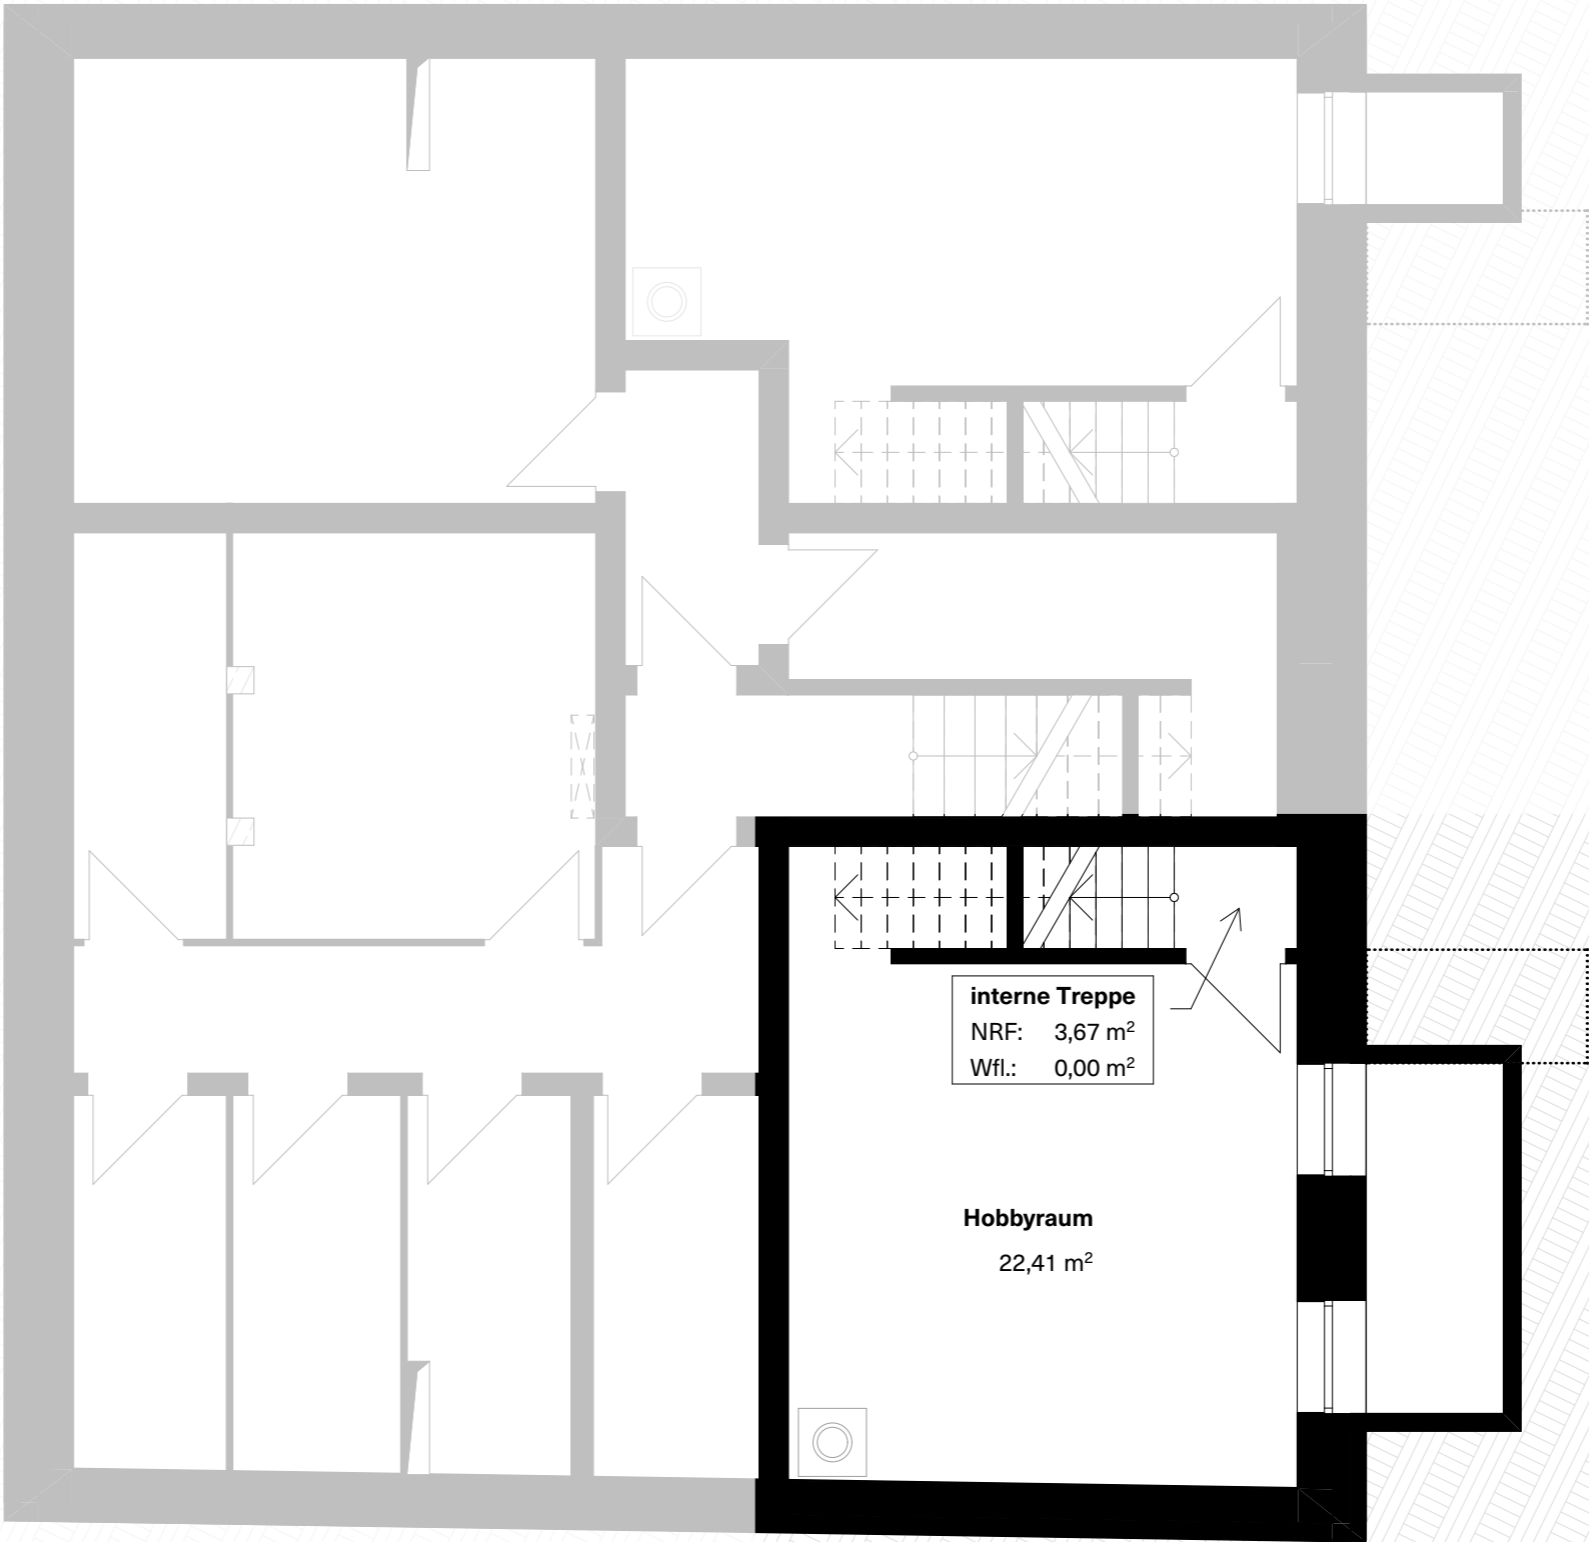

ERDGESCHOSS

Wohneinheit 1

Wohnfläche: 99,33 m²

Lift

Eingang

Schlafzimmer 2
10,06 m²

Schlafzimmer 1
11,93 m²

Vorraum
4,01 m²

Bad
5,29 m²

Wohnküche
30,38 m²

Garten
NRF: 30,49 m²
Wfl. (mit 50% berechnet): 15,24 m²

KELLERGECHOSS

Wohneinheit 1

Wohnfläche : 99,33 m²

ERDGESCHOSS

Wohneinheit 2

Wohnfläche : 68,42 m²

KELLERGECHOSS

Wohneinheit 2

Wohnfläche : 68,42 m²

N

1. OBERGESCHOSS

Wohneinheit 3

Wohnfläche : 75,36 m²

1. OBERGESCHOSS

Wohneinheit 4

Wohnfläche : 44,03 m²

2. OBERGESCHOSS

Wohneinheit 5

Wohnfläche : 75,36 m²

2. OBERGESCHOSS

Wohneinheit 6