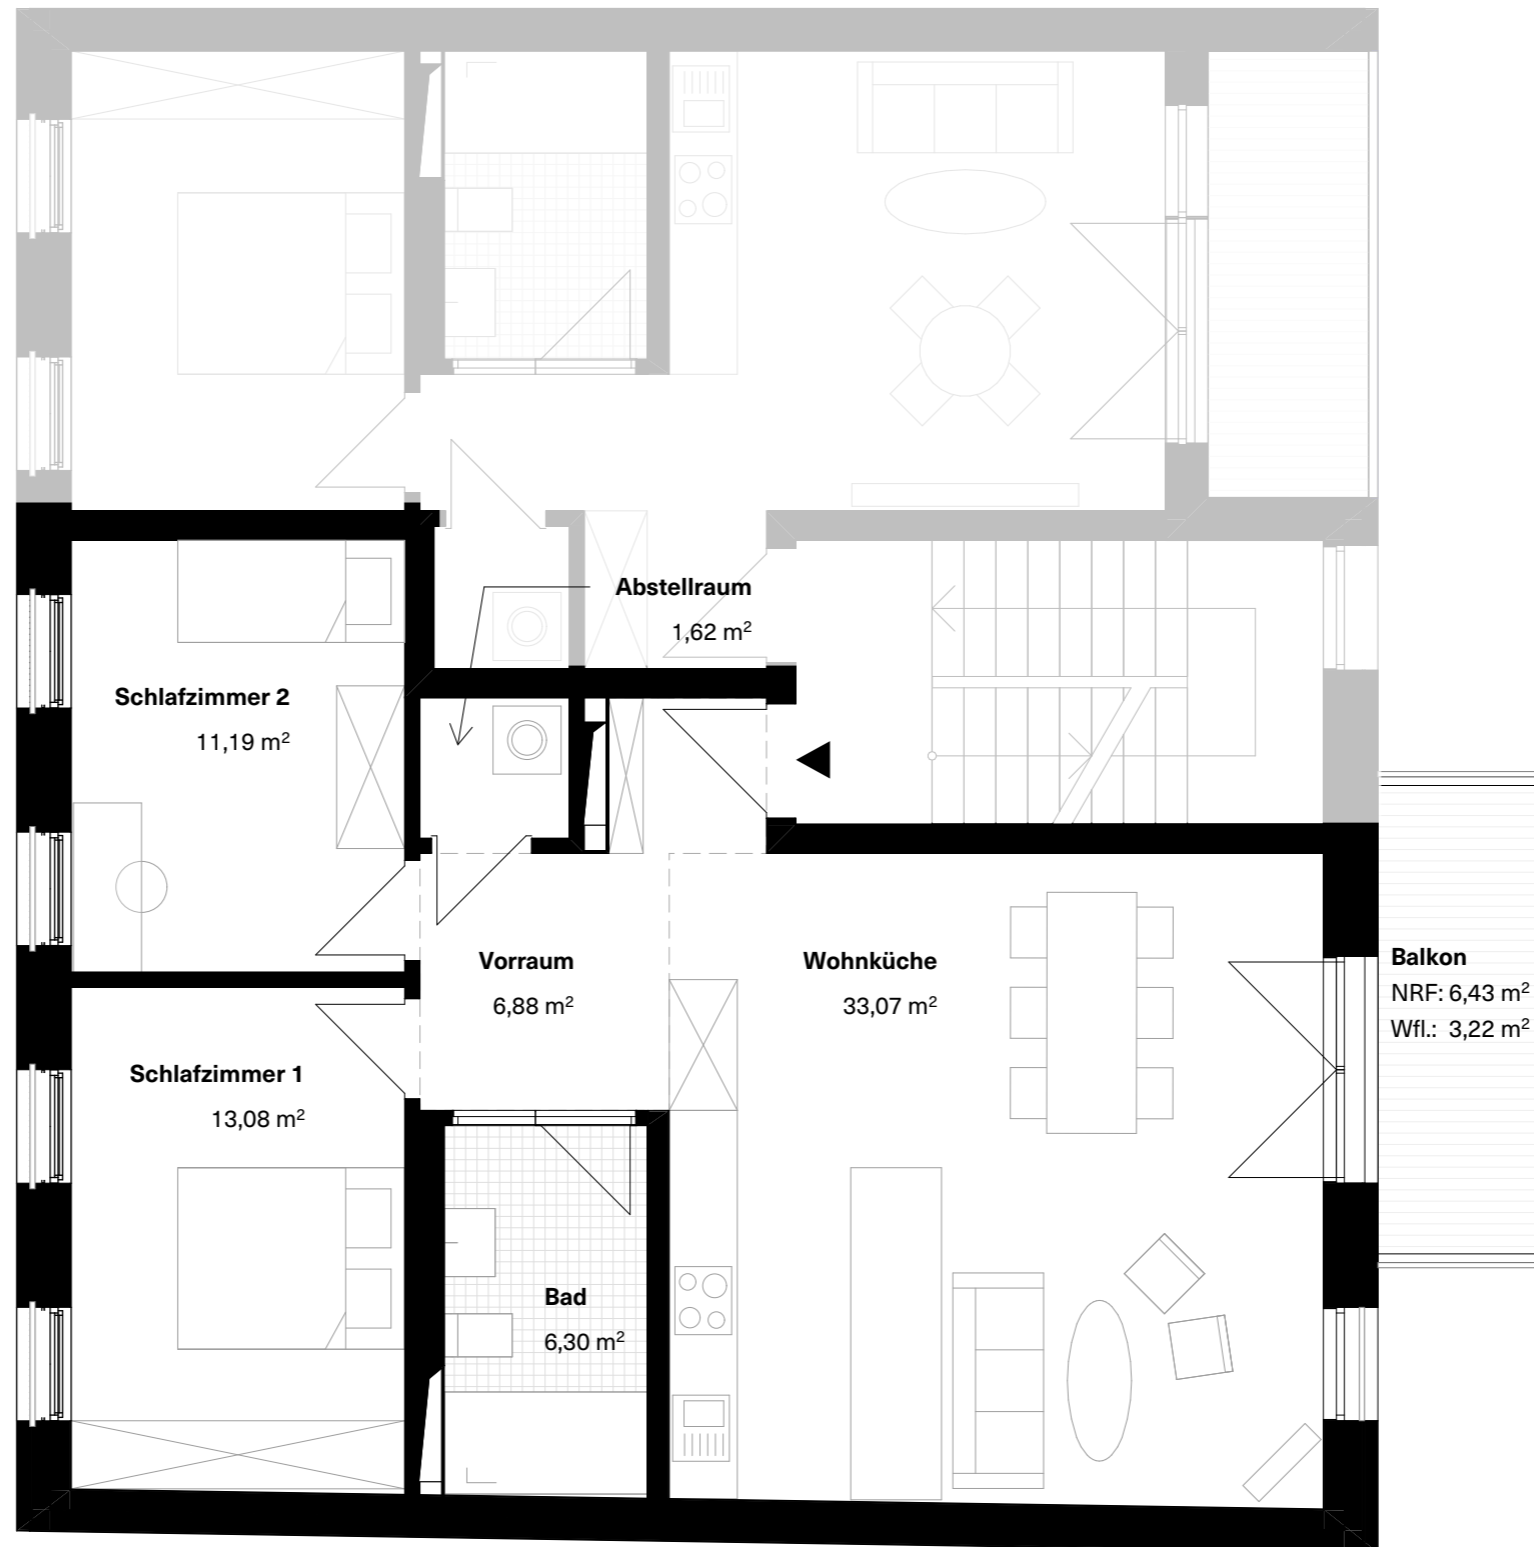

Bad
5,29 m²

Wohnküche
30,38 m²

Garten
NRF: 30,49 m²
Wfl. (mit 50% berechnet): 15,24 m²

KELLERGECHOSS

Wohneinheit 1

Wohnfläche : 99,33 m²

ERDGESCHOSS

Wohneinheit 2

Wohnfläche : 68,42 m²

KELLERGECHOSS

Wohneinheit 2

Wohnfläche : 68,42 m²

N

1. OBERGESCHOSS

Wohneinheit 3

Wohnfläche : 75,36 m²

1. OBERGESCHOSS

Wohneinheit 4

Wohnfläche : 44,03 m²

2. OBERGESCHOSS

Wohneinheit 5

Wohnfläche : 75,36 m²

2. OBERGESCHOSS

Wohneinheit 6

Wohnfläche : 44,03 m²

3. OBERGESCHOSS

Wohneinheit 7

Wohnfläche : 55,64 m²

3. OBERGESCHOSS

Wohneinheit 8

Wohnfläche : 46,93 m²