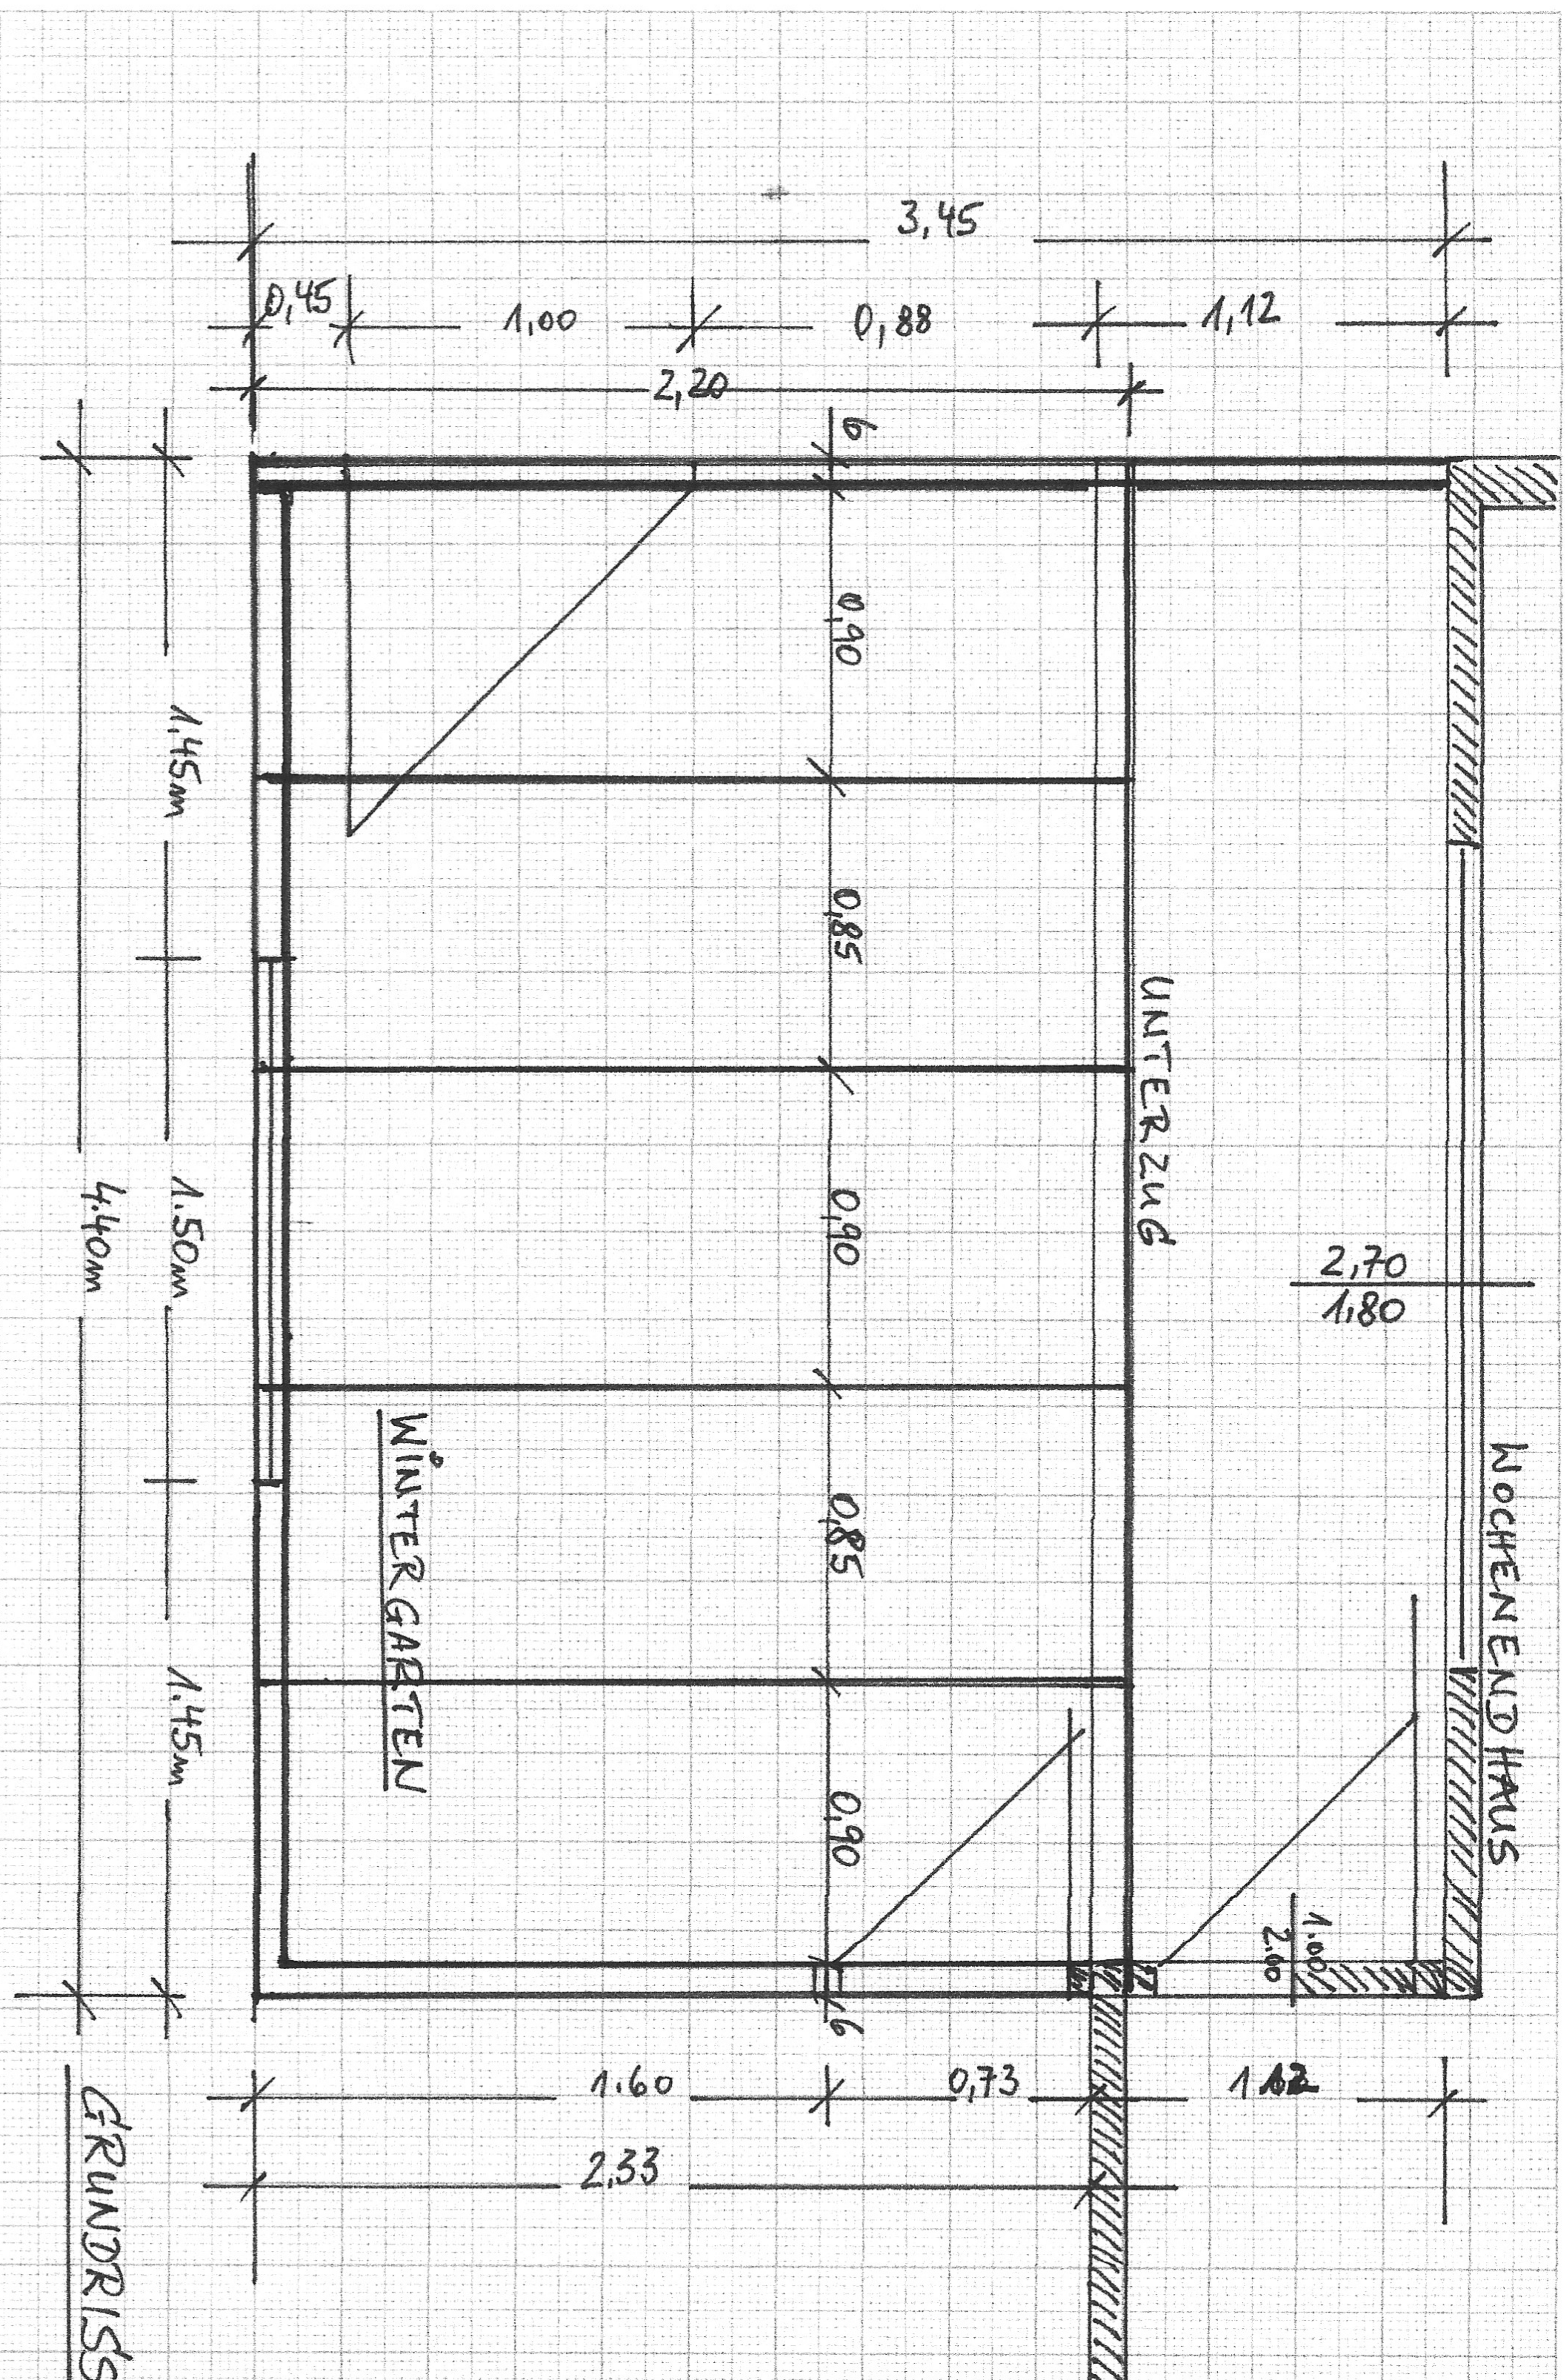

Grundriss
Party III/72
M. 1:50

GRUNDRISS

0.30

6.00

0.90

1.45

0.185

0.90

0.185

0.90

0.185

0.90

0.185

0.90

0.185

1.50

4.40

1.45

2.28

VORDERANSICHT

0.30

HINTERGARTEN
VORDERAN

SEIDENANSICHT
WINTERGARTEN RECHTS