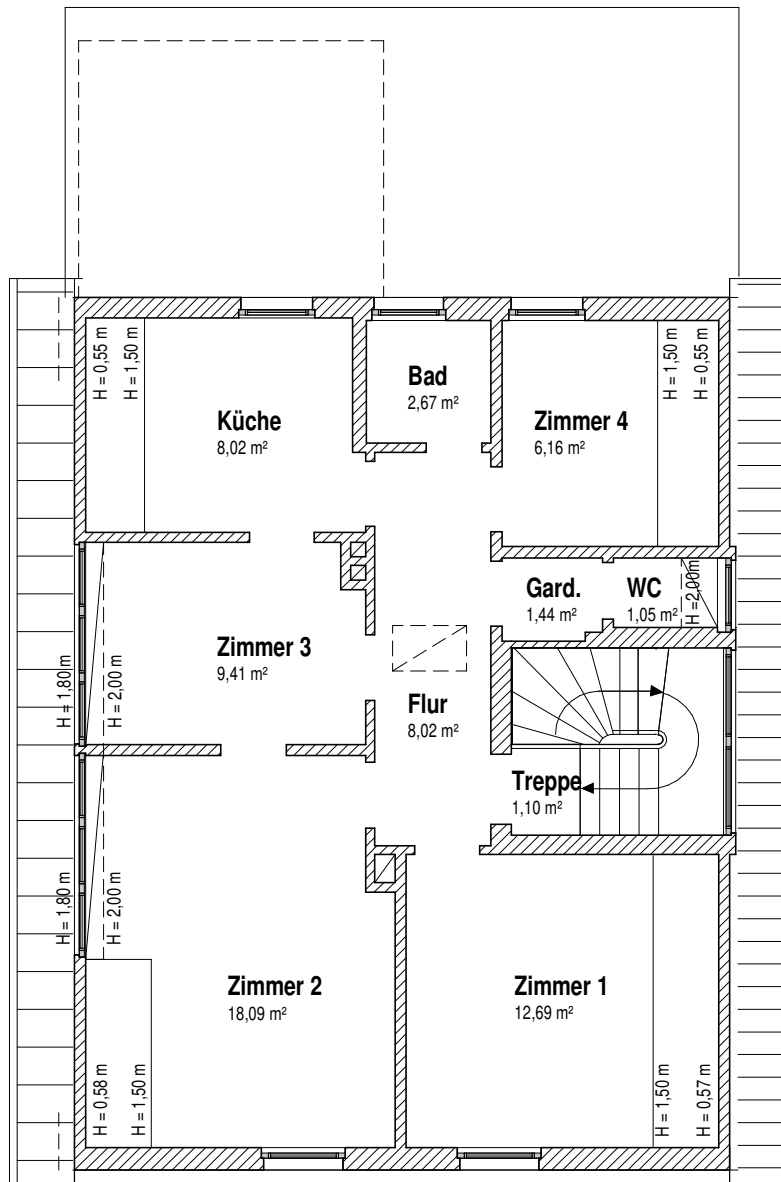

Wohnhaus Dachgeschoss

Raumhöhe = 2,45 m

LAMBERS & OSTENDORF
INGENIEURE