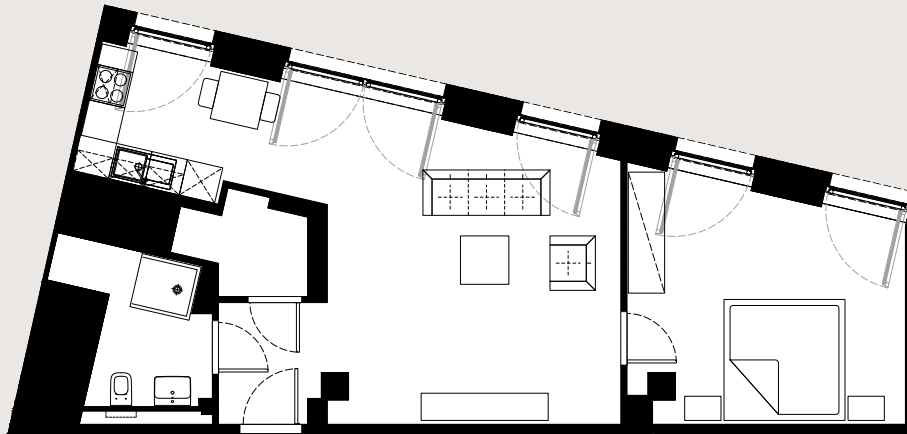

LEONSHEART

WOHNUNG 31

3. OG | 2 Zimmer | 61,09 m²

FLÄCHENAUFSTELLUNG

Wohnen/Kochen/Essen	32,29 m ²
Schlafzimmer	17,31 m ²
Bad	5,19 m ²
Flur	3,44 m ²
Abstellraum	2,86 m ²

LAGE IM GESCHOSS

Leonhardsberg

Schmiedberg

HAFTUNGSAUSSCHLUSS:

Das Bild- und Planmaterial dient der vorläufigen Illustration des Vorhabens. Abweichungen in einem späteren Planungsstadium bleiben ausdrücklich vorbehalten. Einrichtungsgegenstände sind beispielhaft und gehören nicht

zur Ausstattung. Maße und Flächenangaben sind unverbindlich und nach DIN 277 angepasst. Geringe Flächenabweichungen sind innerhalb eines Grundrisstyps möglich.