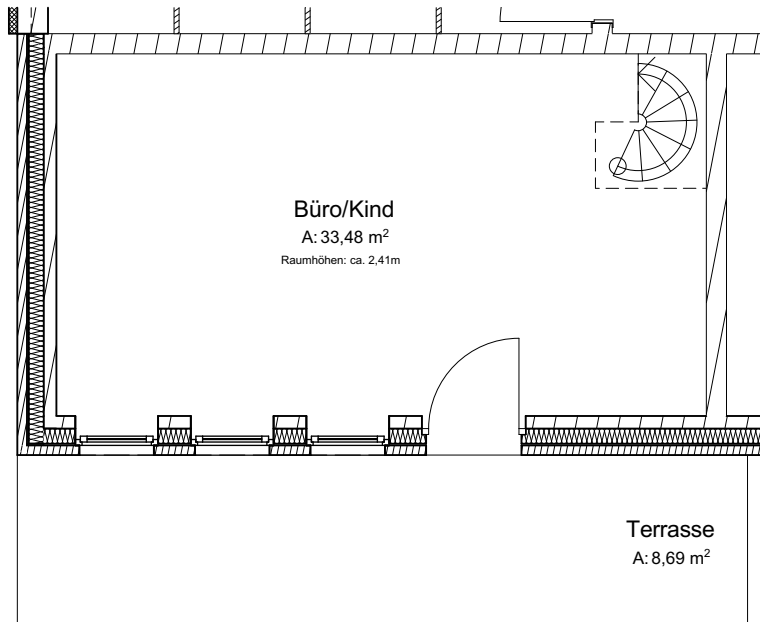

Souterrain

Erdgeschoss

Wohnfläche= ~122m²

Datum: 01.03.2021
Plan: Wohnung 02 (Erdgeschoss)