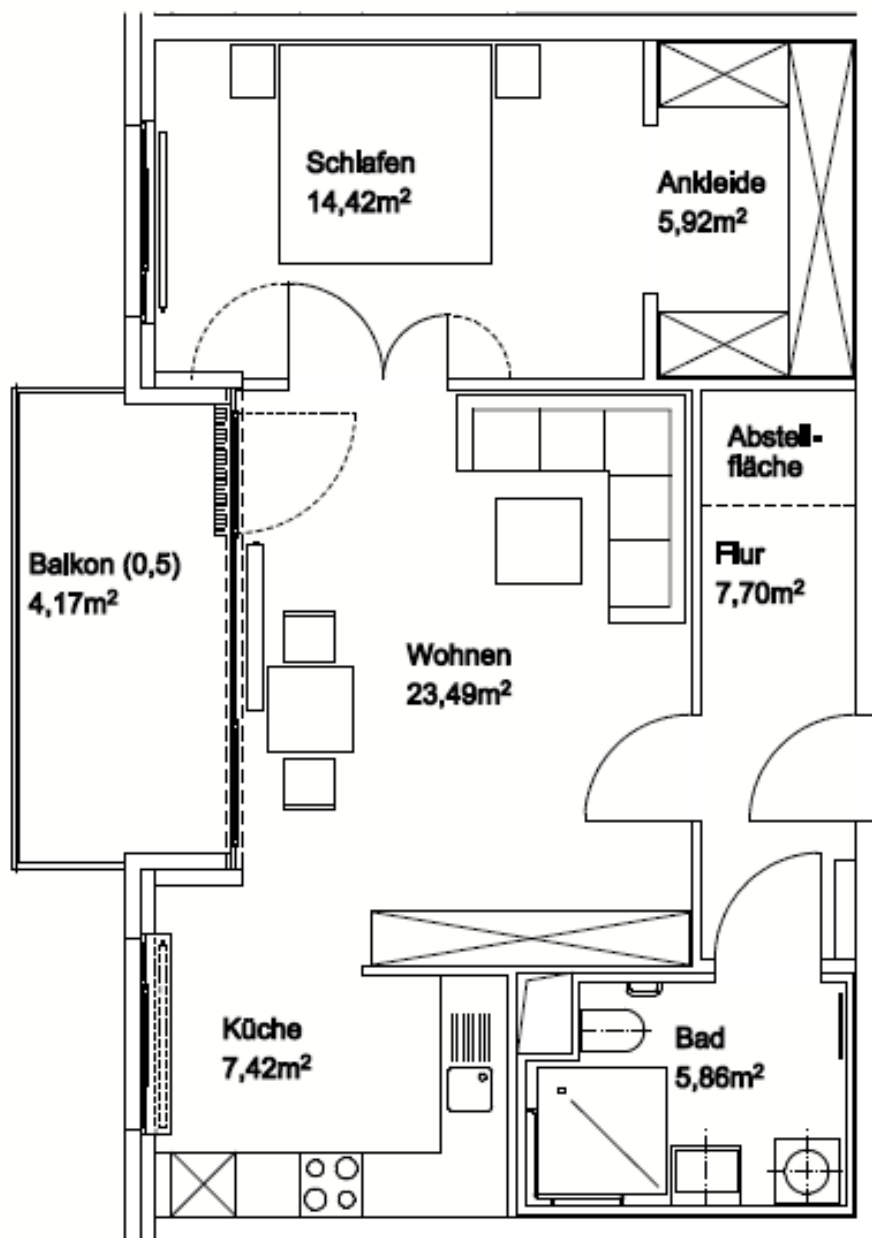

Seepark Mögeldorf

Service-Wohnen für Senioren
am Wöhrder See

Wohnung B.2.7
2. Obergeschoss
2-Zimmer-Wohnung
Wohnfläche 68,98 m²

Pläne sind nicht zur Maßentnahme geeignet.

Etwalge eingezeichnete Einrichtungen dienen nur der besseren Beurteilung der Raumaufteilung und werden nicht mitgeliefert, außer sie sind ausdrücklich in der Baubeschreibung aufgeführt.