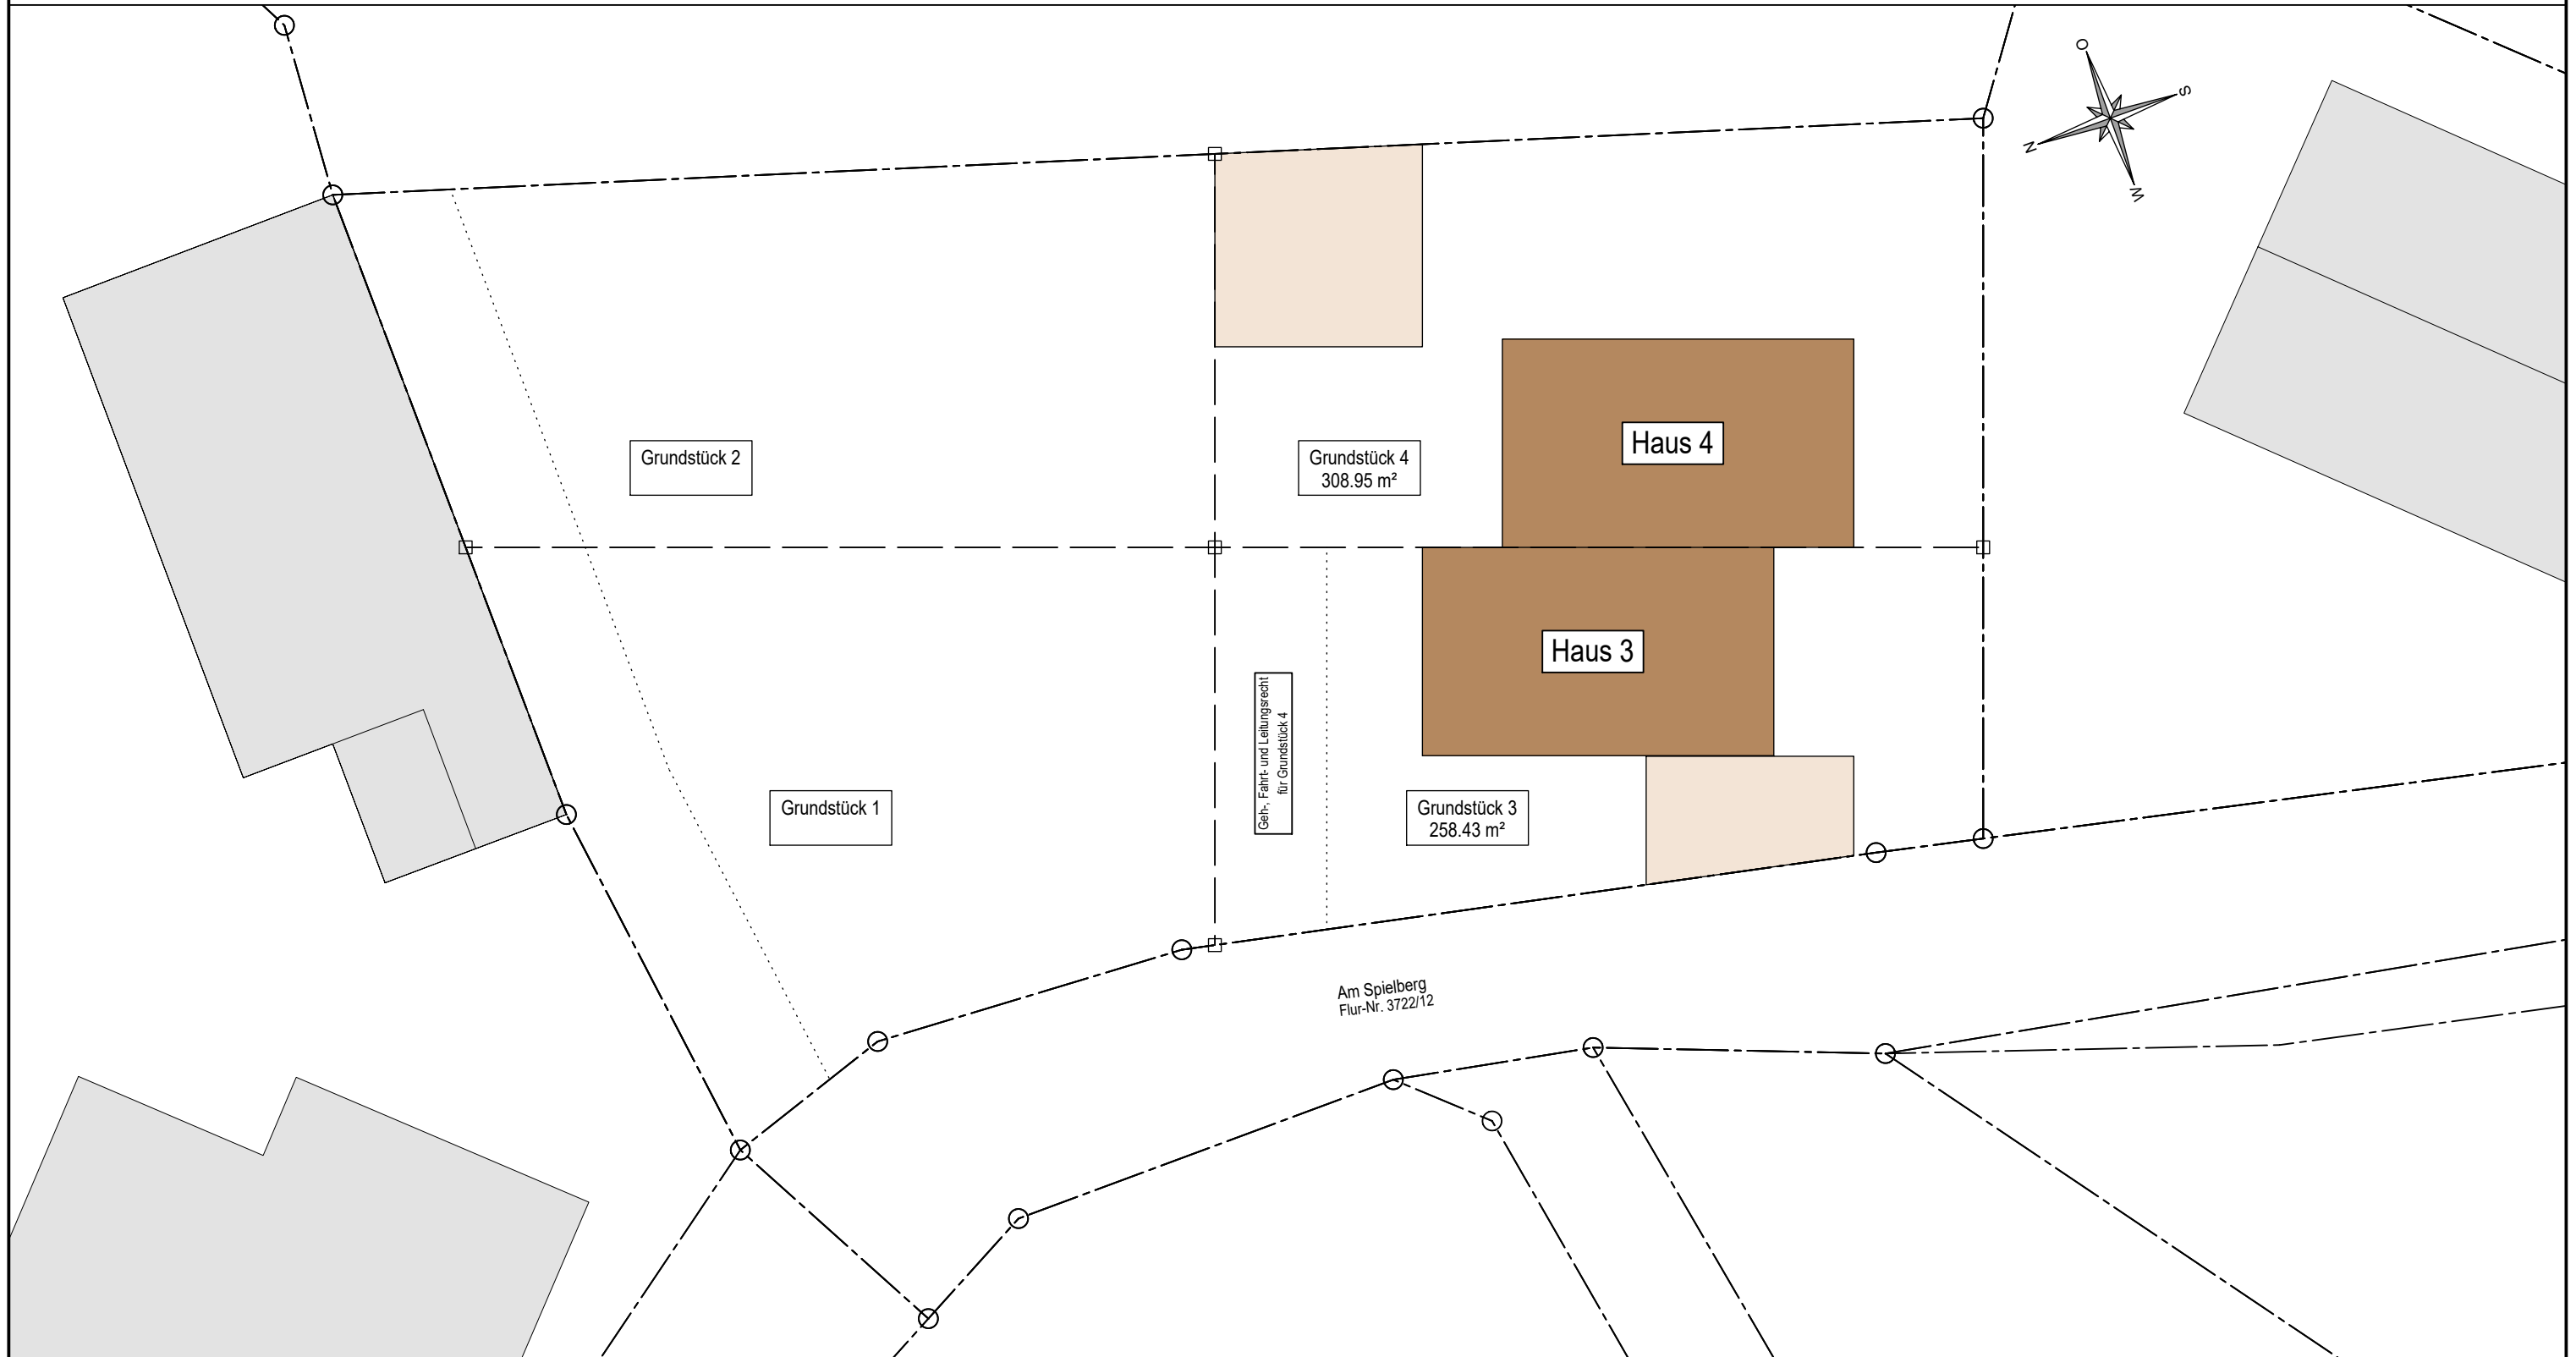

Exposé Grundstücksübersicht

Am Spielberg 7, 86415 Meringerzell

schuster Architekten
INGOLSTADT

Dieter Michael Schuster · Dipl. Ing. (FH) Architekt
Rathausplatz 11 · D-85049 Ingolstadt
info@schusterarchitekten.com
Tel. +49 841 - 16 85