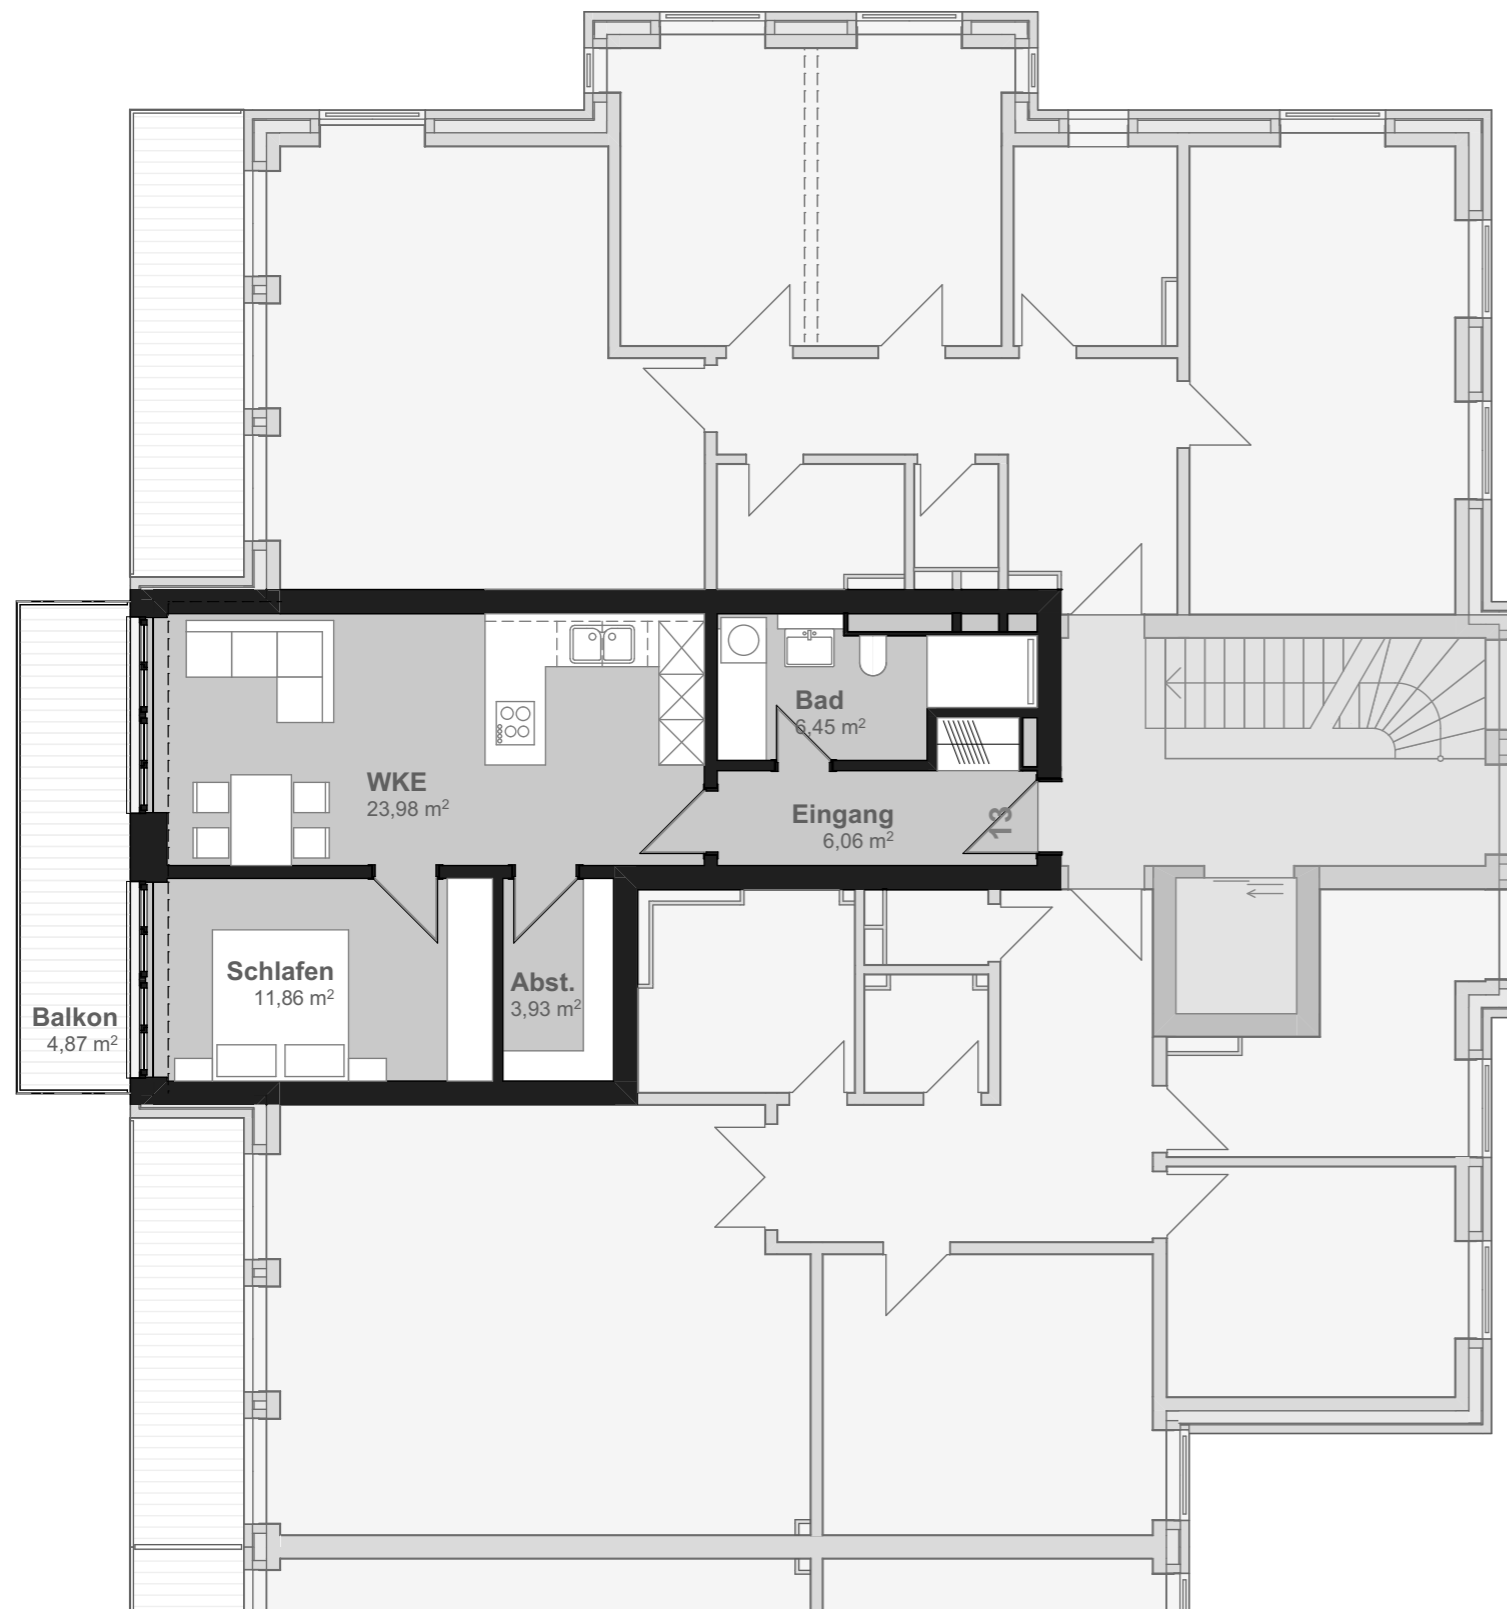

Eigentumswohnung

Hummelsbüttler Hauptstraße 99-101 22339 Hamburg

Wohnung 13

B, Wohnung 13

1	01	Eingang	6,06	---	0,00	6,06
1	02	WKE	23,98	---	0,00	23,98
1	03	Schlafen	11,86	---	0,00	11,86
1	04	Abst.	3,93	---	0,00	3,93
1	05	Bad	6,45	---	0,00	6,45
1	06	Balkon	9,75	---	4,87	4,87
			62,03 m²		4,87	57,15