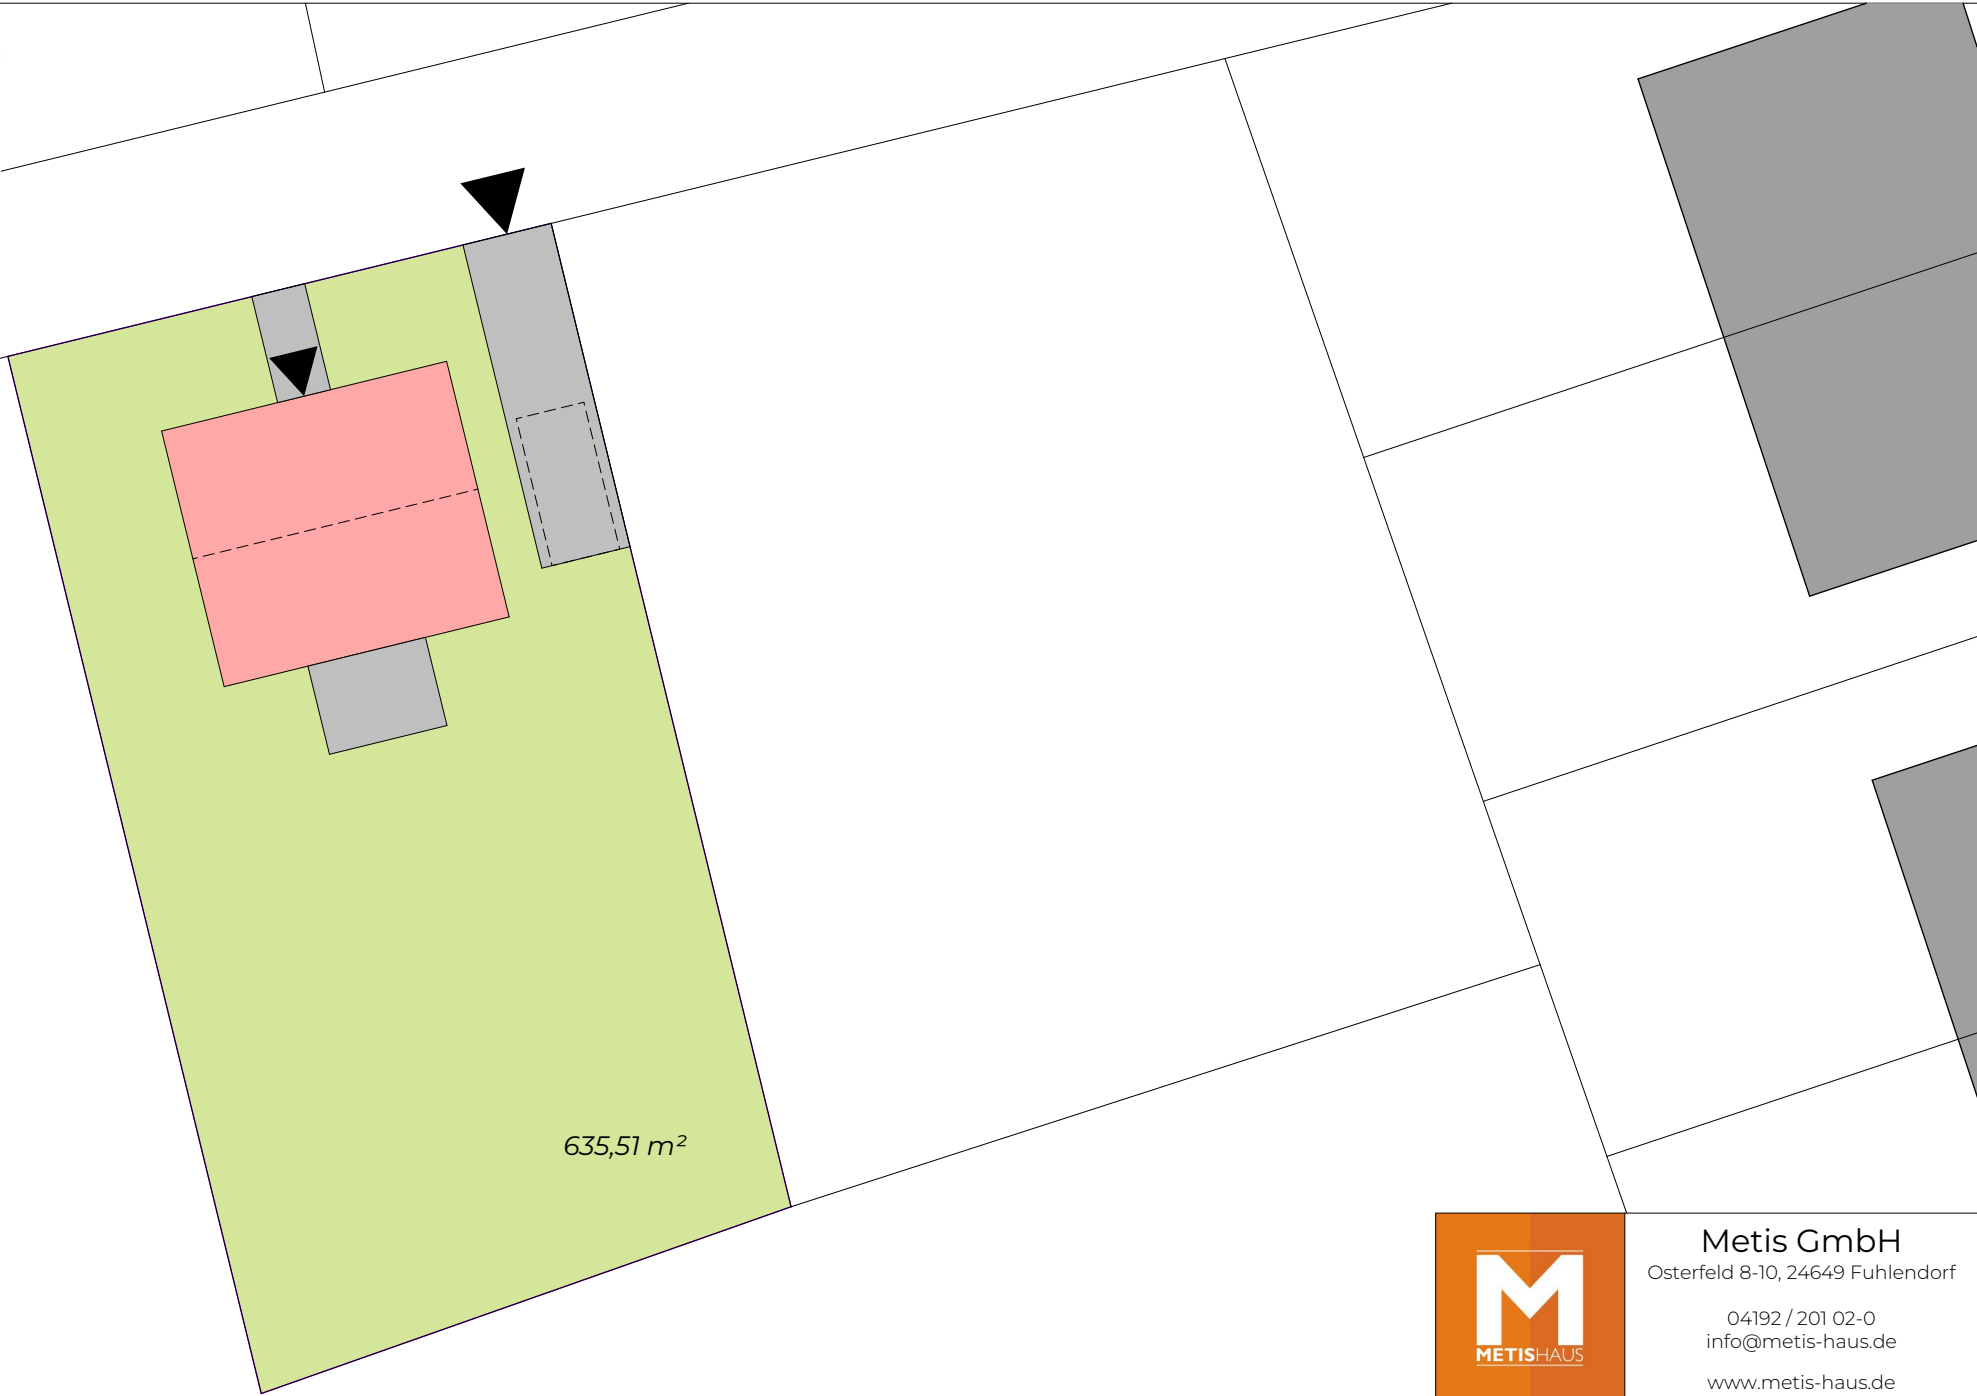

LageplanE

M 1:250

Metis GmbH

Osterfeld 8-10, 24649 Fuhlendorf

04192 / 201 02-0
info@metis-haus.de

www.metis-haus.de