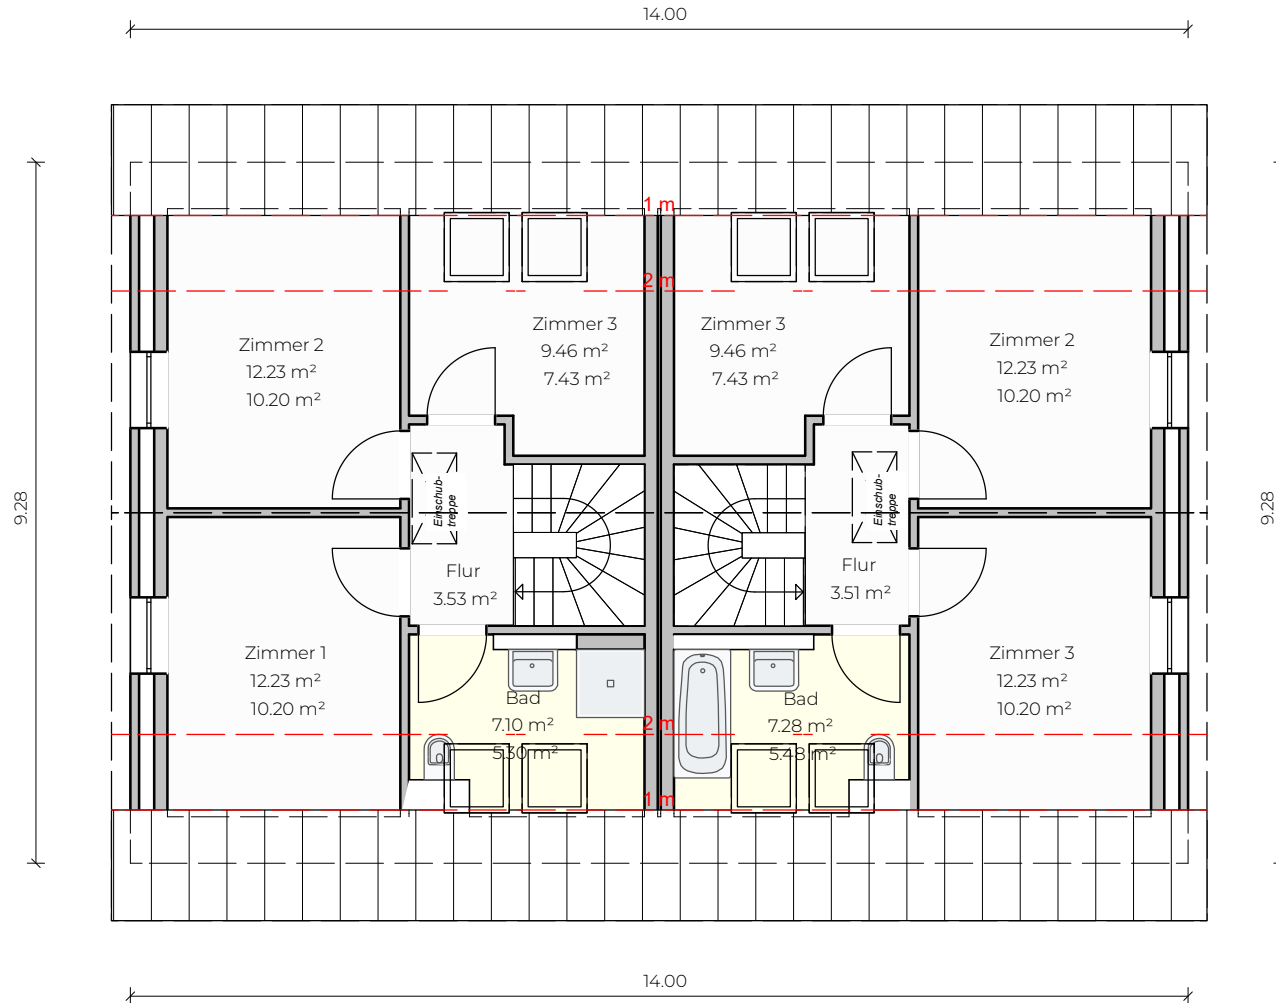

DACHGESCHOSS

M 1:100

Metis GmbH
Osterfeld 8-10, 24649 Fuhlendorf
041 92 / 20 10 29 - 0
info@metis-haus.de
www.metis-haus.de