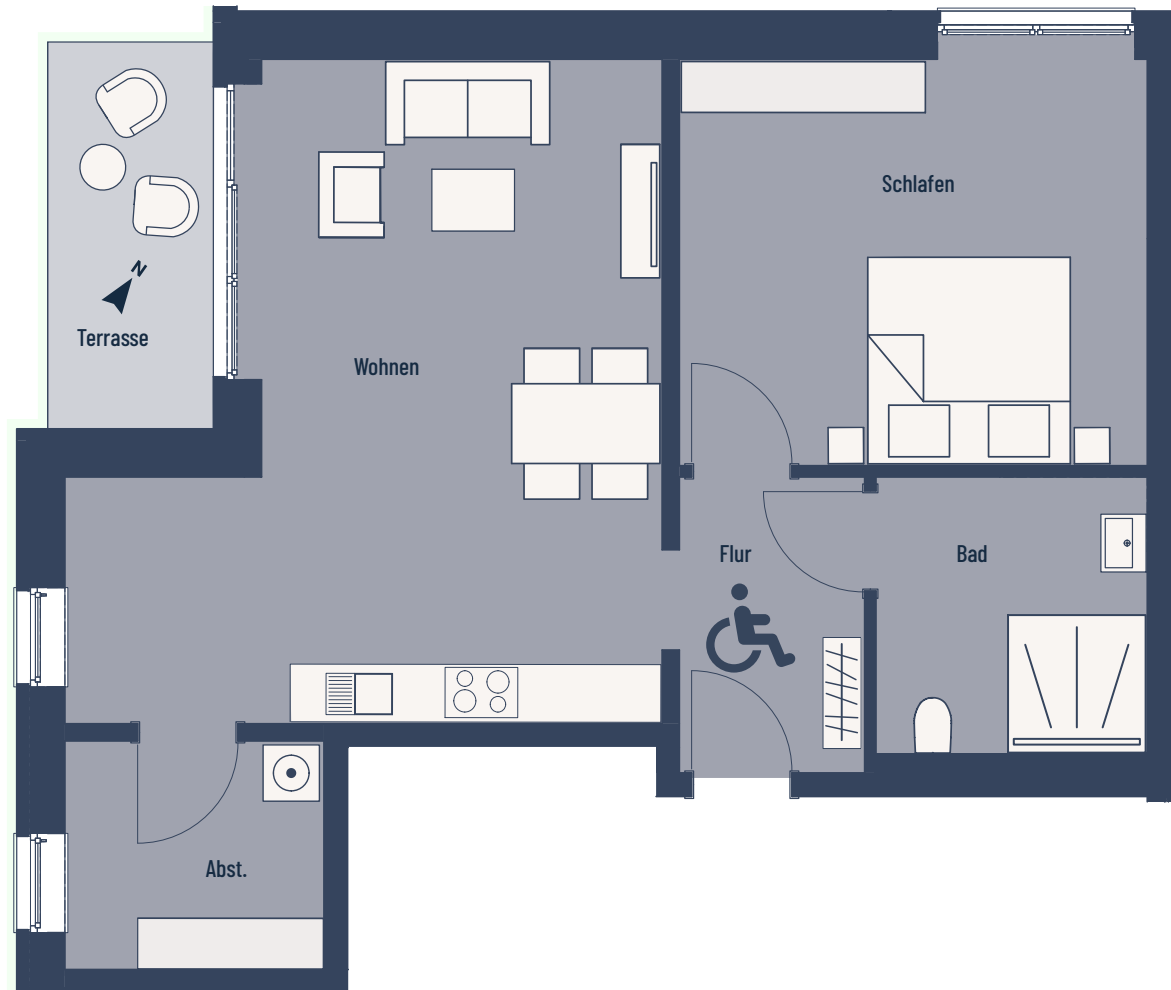

ERDGESCHOSS - WOHNUNG 01

Brandt's Ring 6 – Jaderberg

2-Zimmer (mit Terrasse) | Wohnfläche 73,40 m²

Bei den Maßen handelt es sich um ca. Maßangaben. Die Möbel, Küchen und Sanitärobjekte sind ausschließlich Beispiele und nicht rechtsverbindlich.