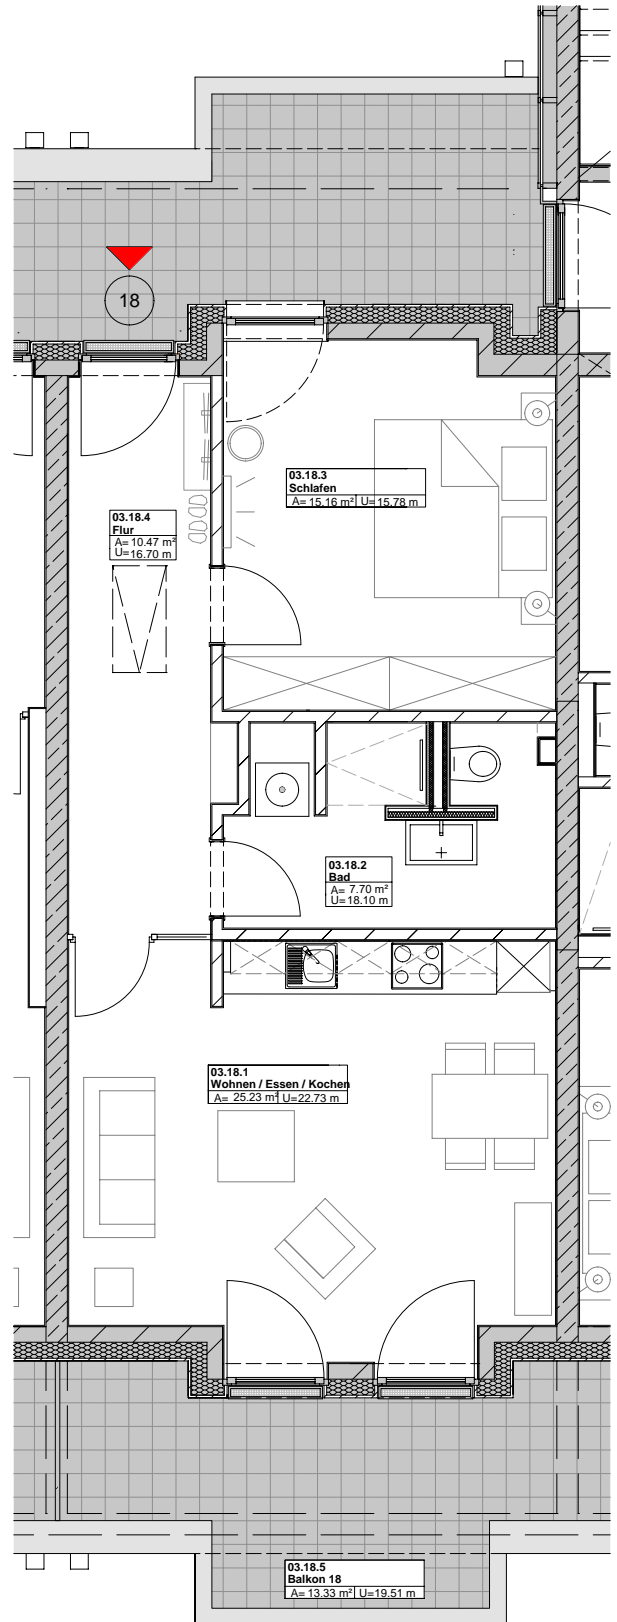

# Staffelgeschoss

## Wohnung 18

### Wohnfläche gem. WoFIVo in ca.- m<sup>2</sup>

1. Wohnen / Essen / Kochen	25.23 m <sup>2</sup>
2. Bad	7.70 m <sup>2</sup>
3. Schlafen	15.16 m <sup>2</sup>
4. Flur	10.47 m <sup>2</sup>
5. Balkon (50%)	6.67 m <sup>2</sup>