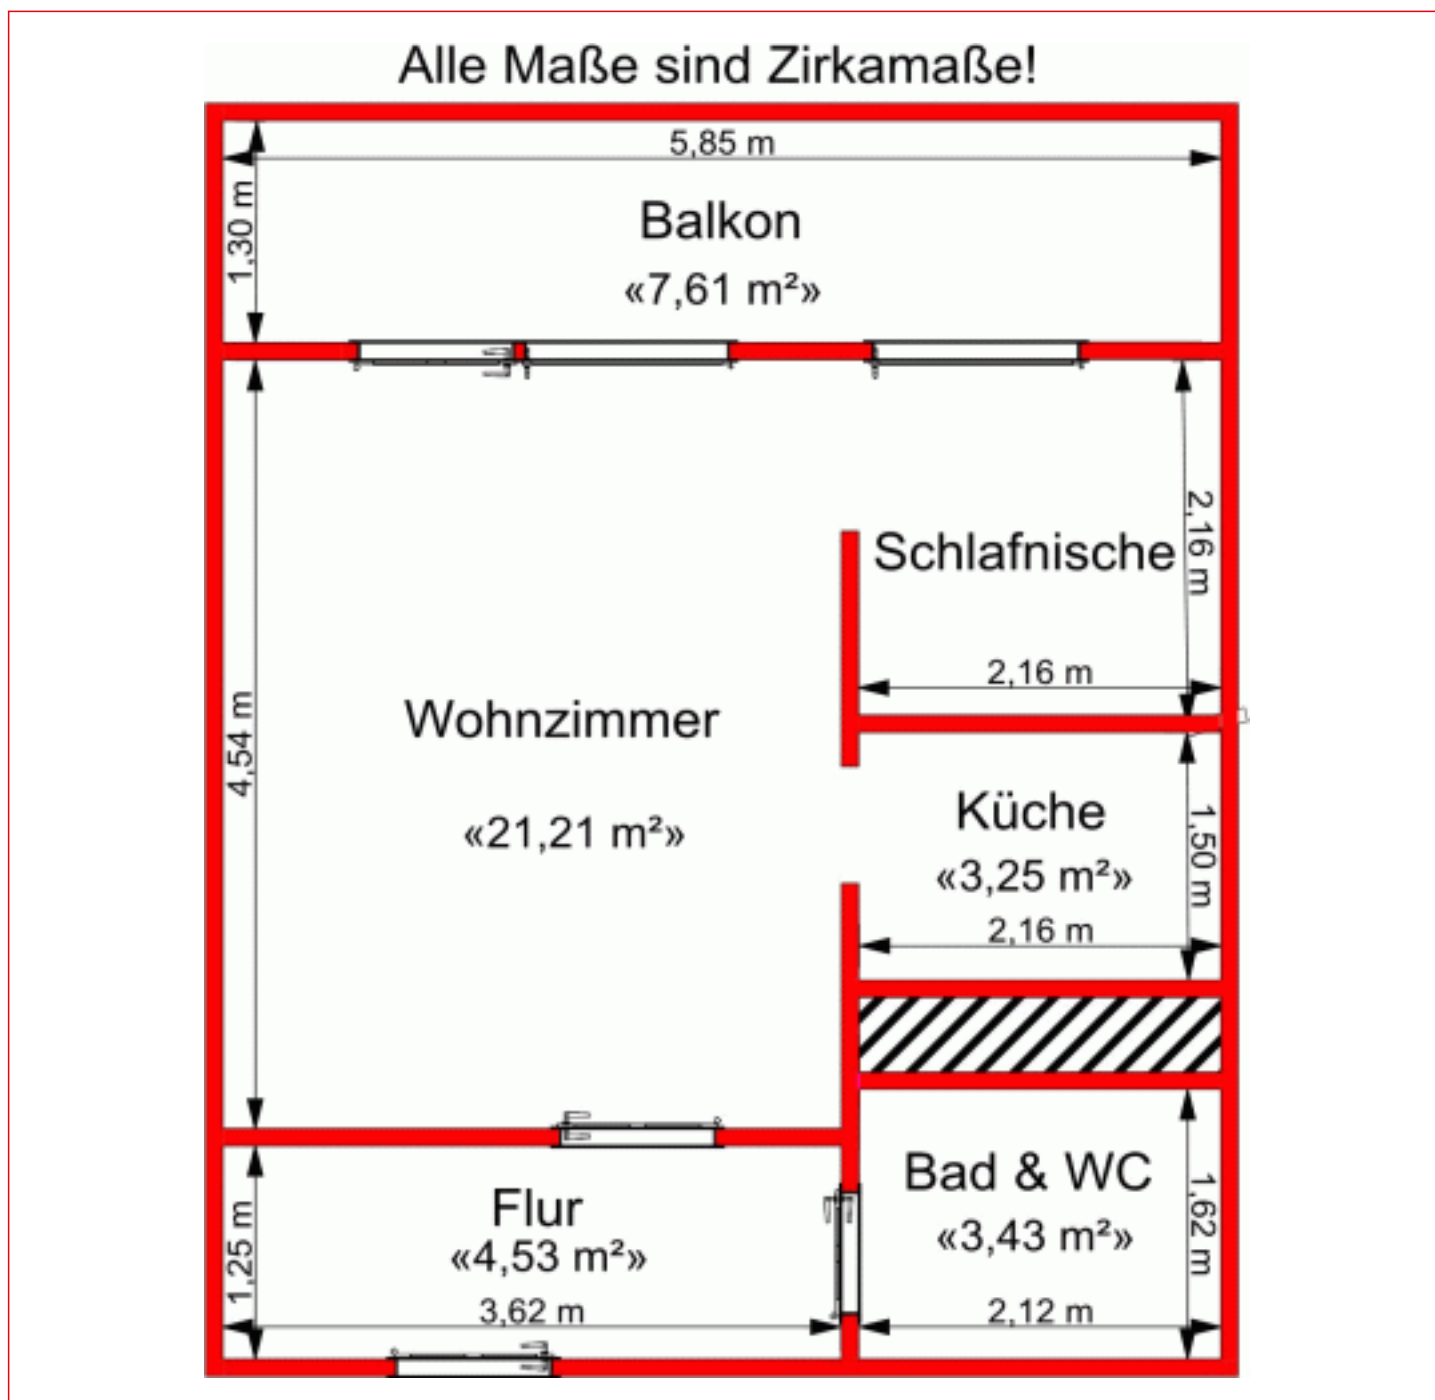

1-Raum-Wohnung mit großem Balkon, Aufzug und Dusche

GRUNDRISS