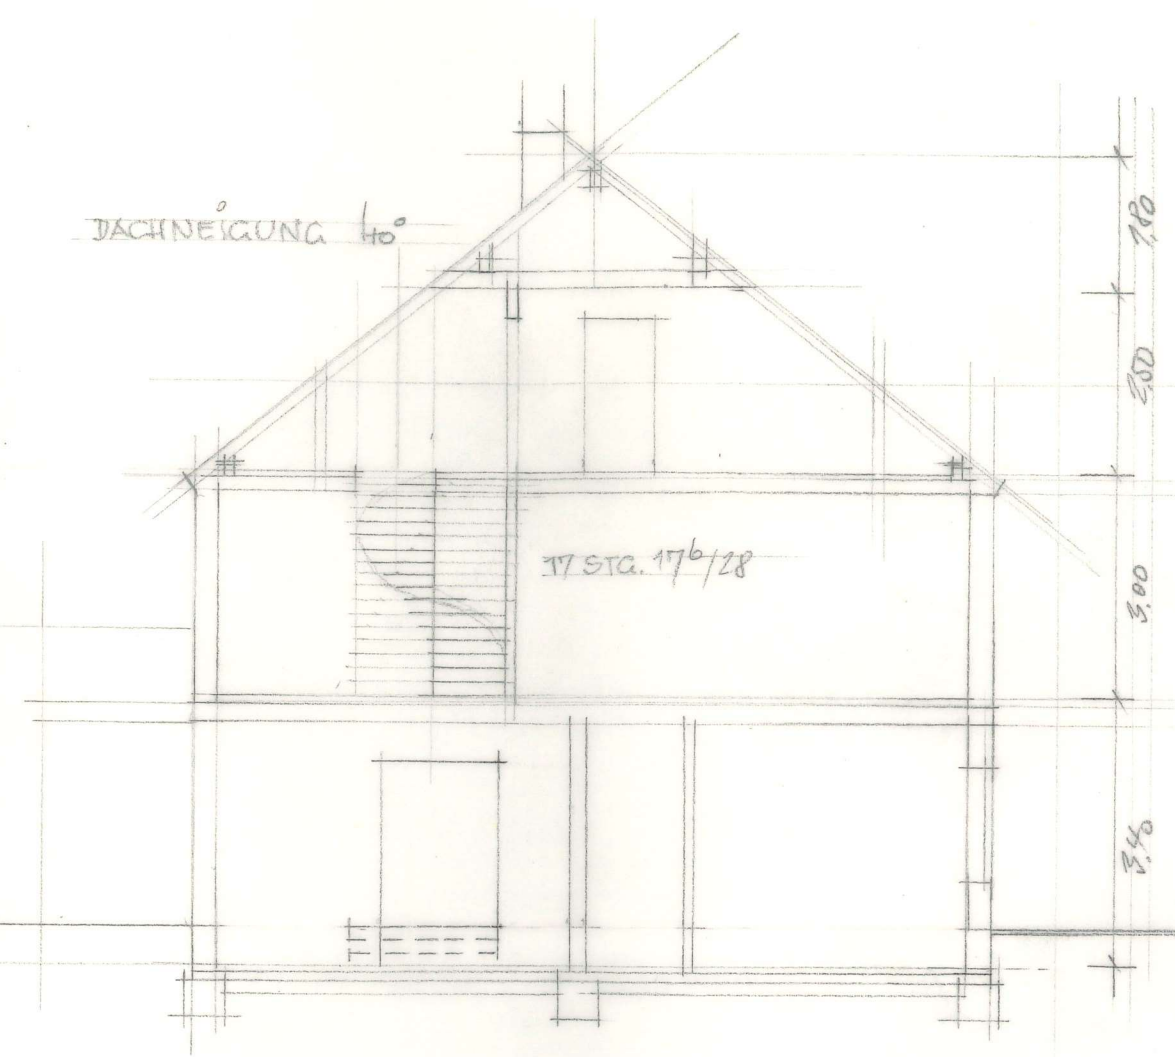

NORDANSICHT

DACHNEIGUNG 40°

17 STA. 176/28

SCHNITT

NEU
VORH.