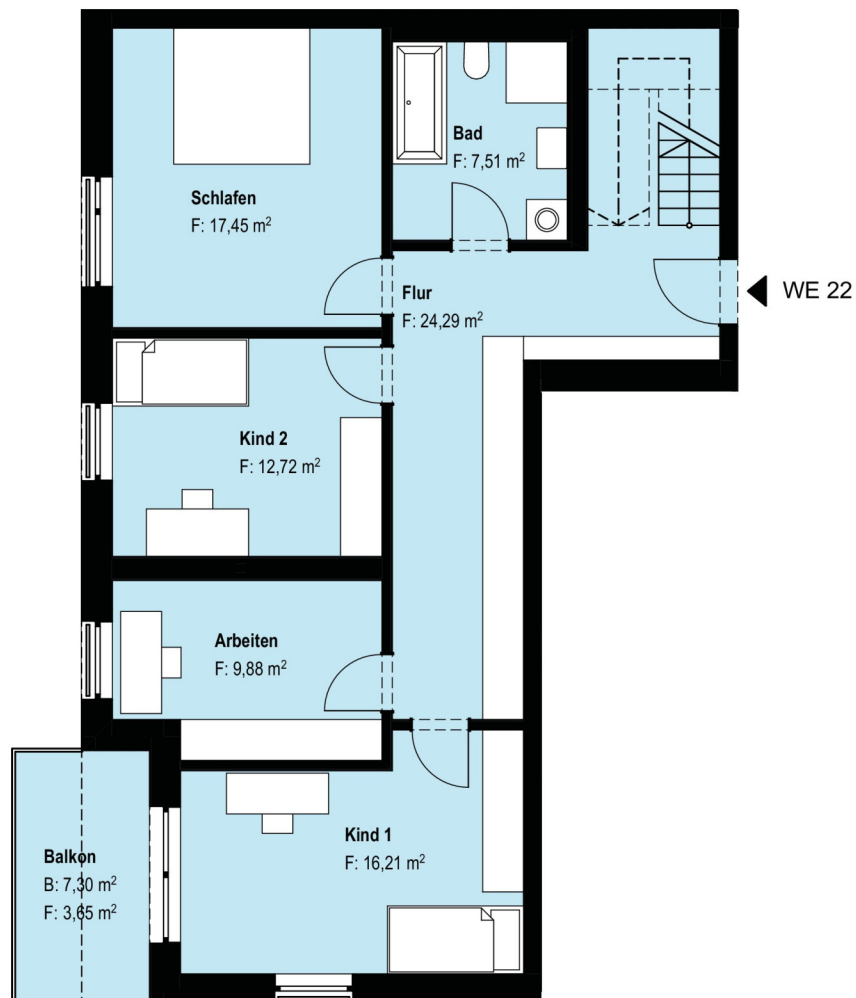

WOHNEN AN DER SCHMALEN GERA

Haus 2 | Wohneinheit 22 | 5-Zimmer WE

| | |
|---------------|-----------------------------|
| WE 22 | |
| Arbeiten | 9,88 |
| Bad | 7,51 |
| Balkon | 3,65 |
| Flur | 5,66 |
| Flur | 24,29 |
| Kind 1 | 16,21 |
| Kind 2 | 12,72 |
| Schlafen | 17,45 |
| Terrasse | 7,03 |
| WoKo | 29,78 |
| Gesamt | 134,18 m² |

2. Obergeschoss

3. Obergeschoss