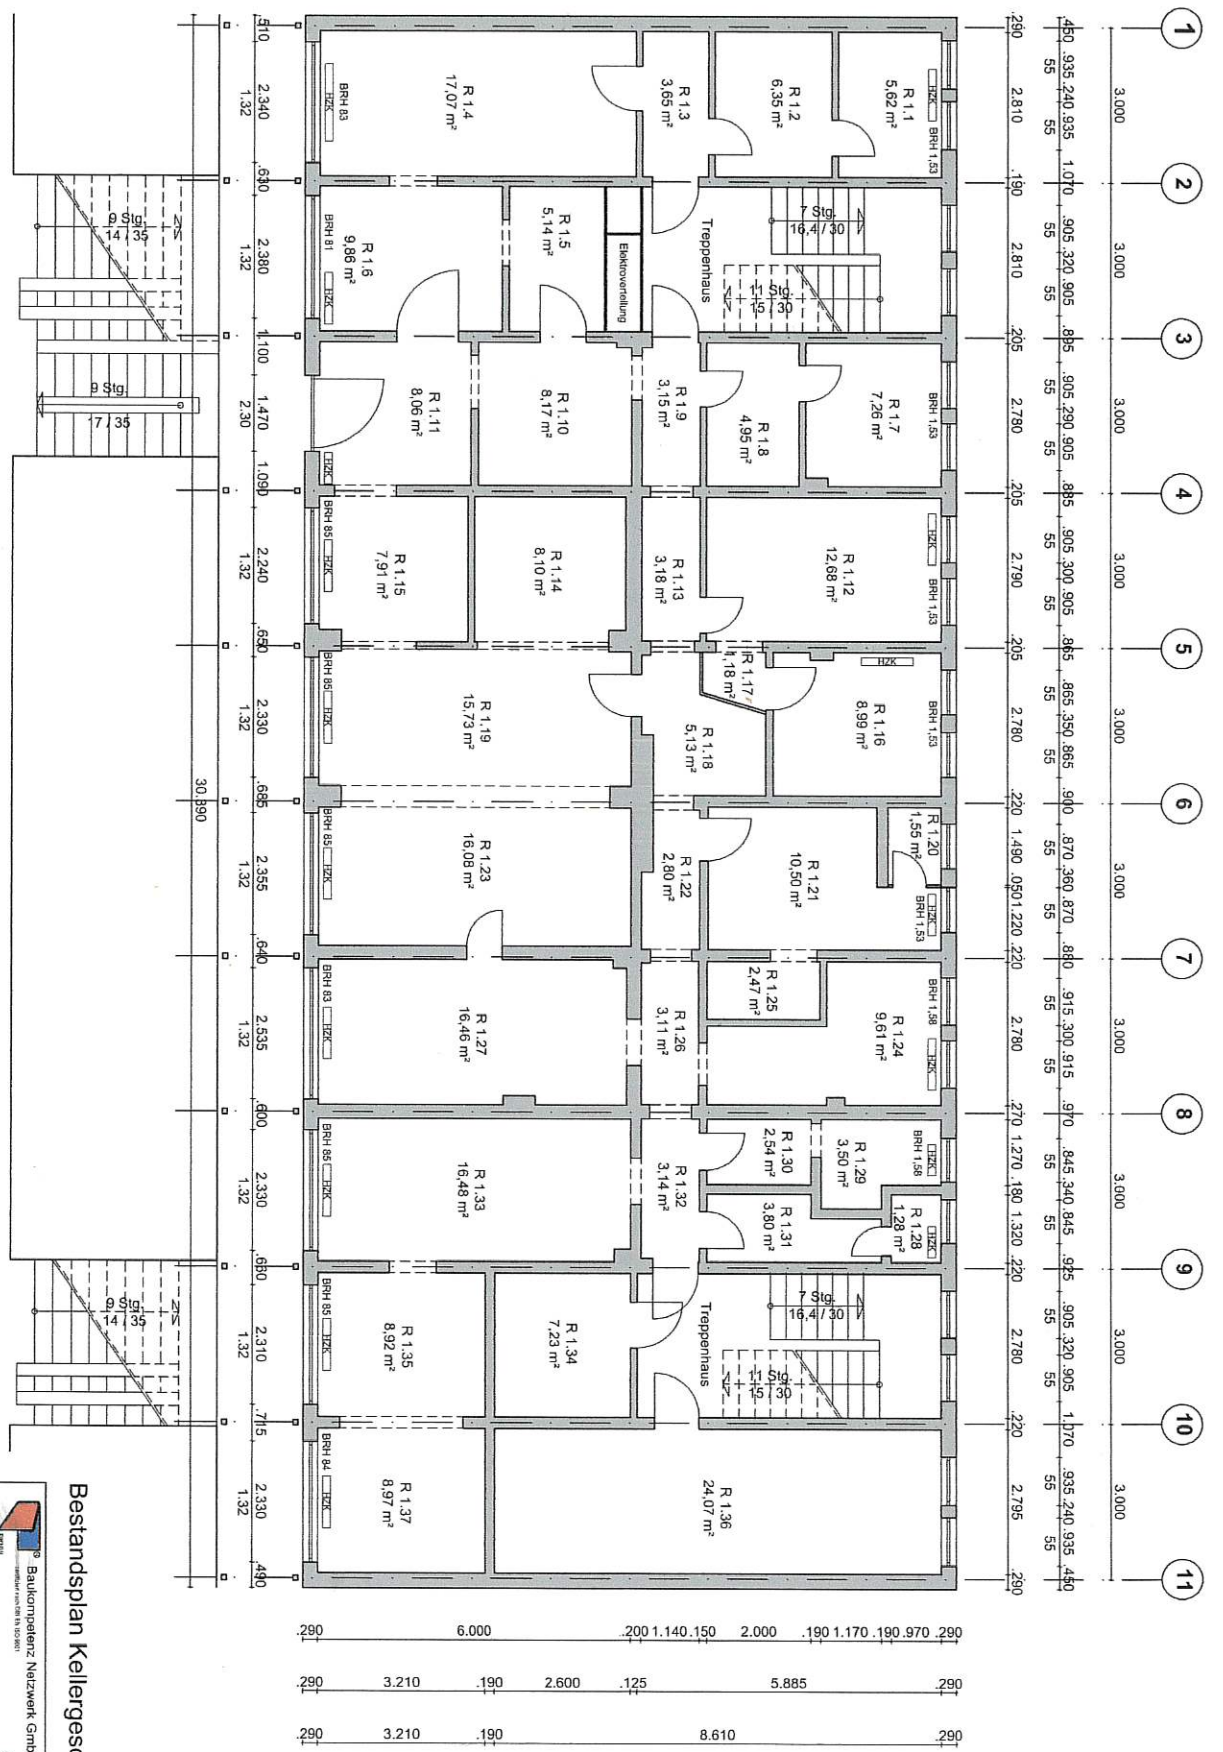

BESTANDSPLAN KELLERGESCHOSS

HK
 HEIZKÖRPER

Bestandsplan Kellergeschoß

BauiKompetenz Netzwerk GmbH
 - LEISTUNG MIT DEM NETZWERK -
 E-Mail: info@baui-kompetenz.de
 Telefon: +49 (0) 30 20 00 10 00
 www.baui-kompetenz.de

Grat Solms Immobilien GmbH & Co.
 Projektentwicklungs KG
 36321 Laubach, Schloß

Anzielenhaus
 Otto - Baer - Straße 2
 39118 Magdeburg

GRUNDRISS KELLERGESCHOSS				Maßstab:
Datum:	Version:	Gezeichnet:	Geprüft:	KM 07/26/01
14.08.08	1/100	Pflichtbau		Baue: