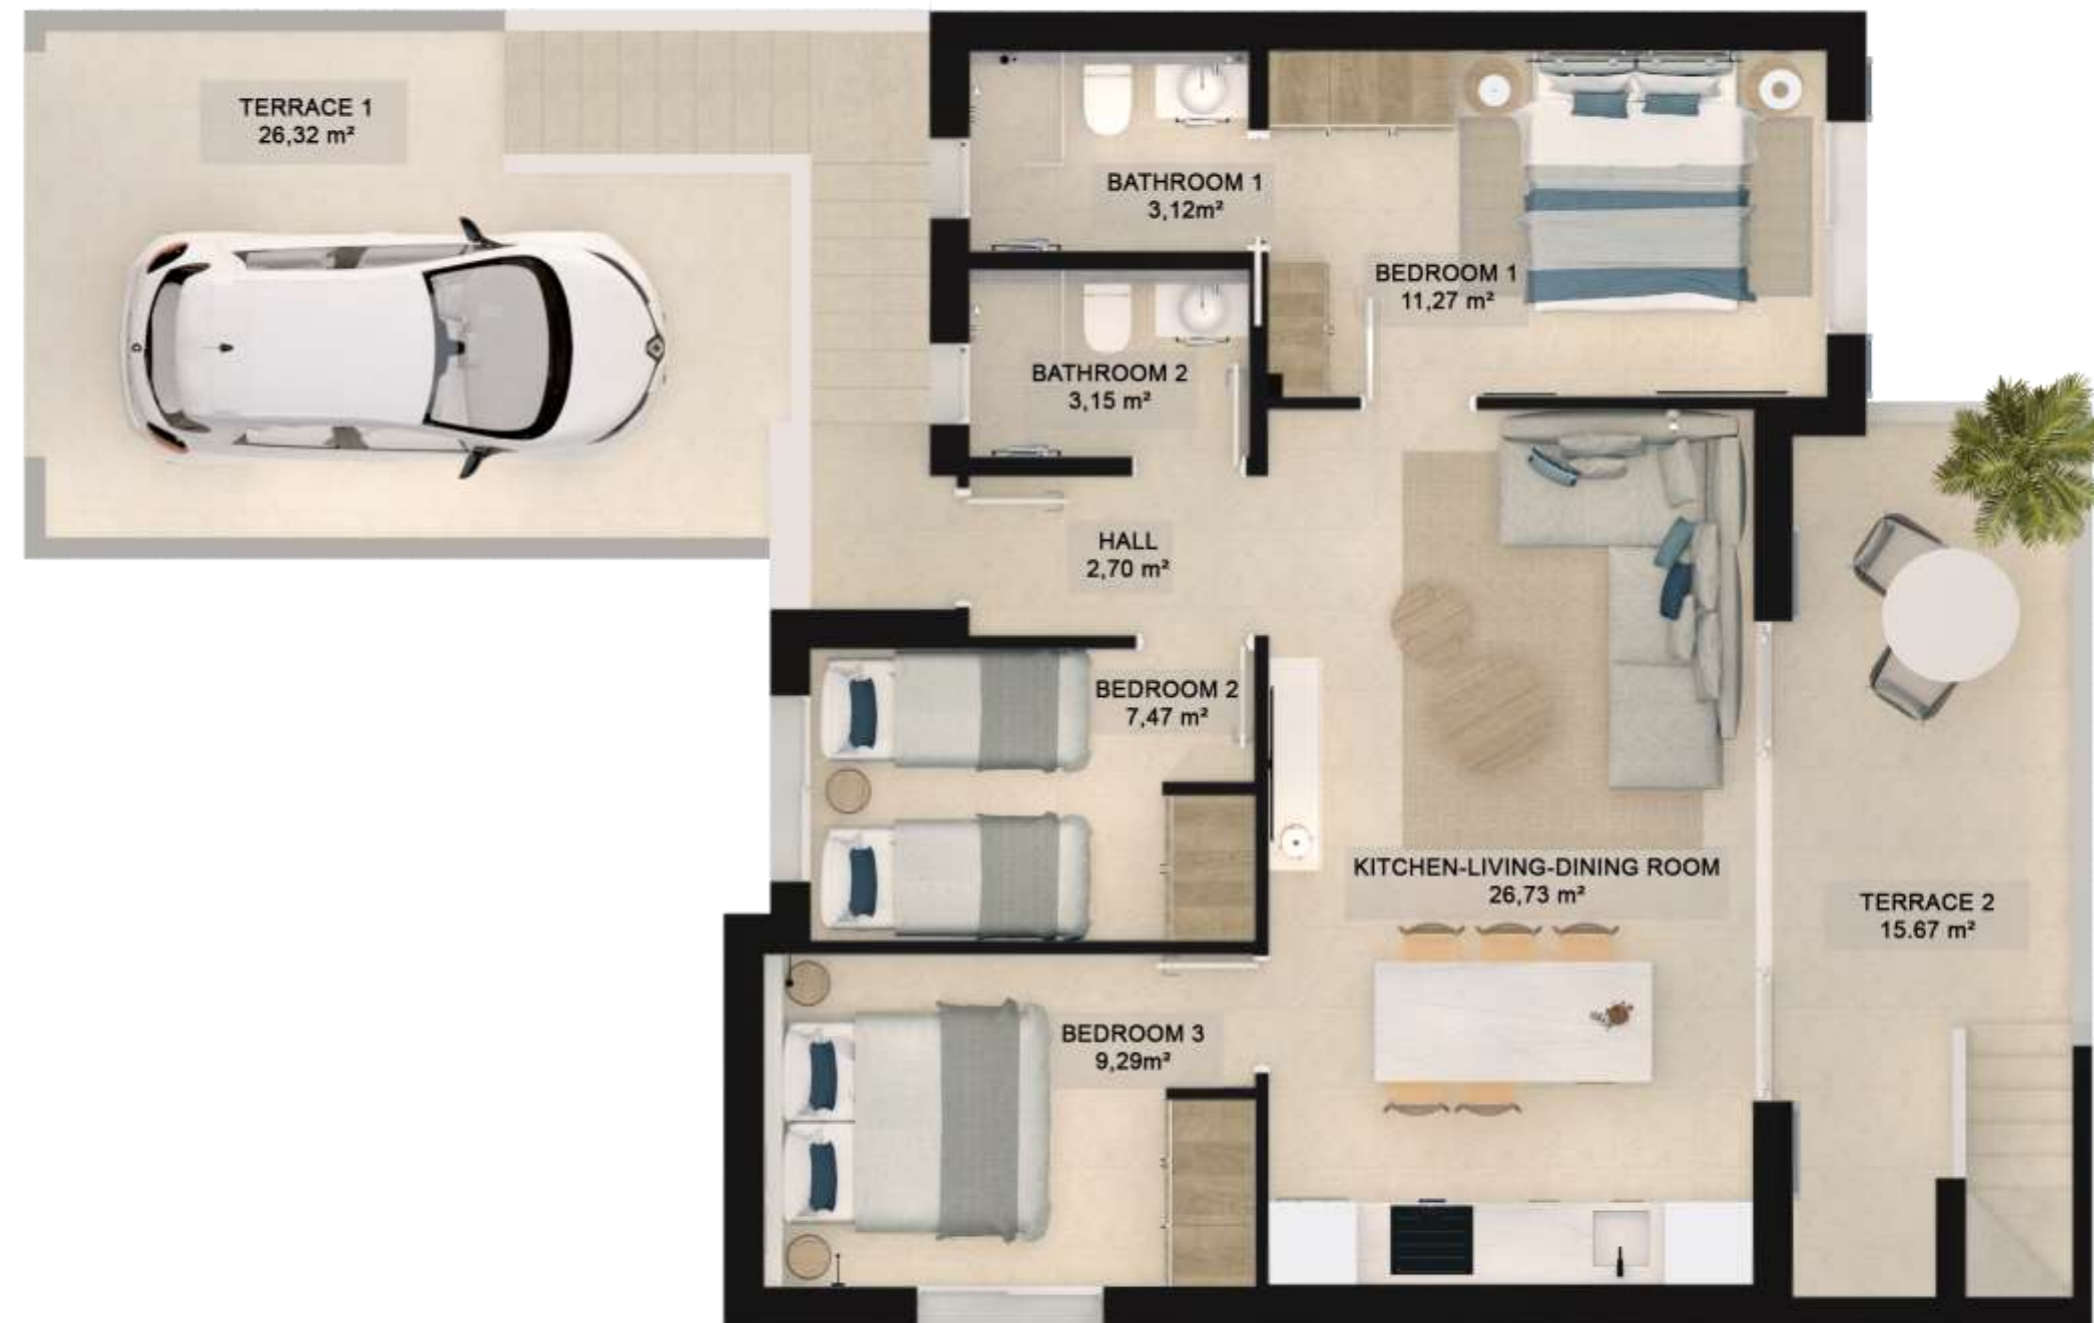

Inodoro suspendido en pared con cisterna empotrada
Se consigue limpieza visual y un estilo acorde a la decoración

| Lighting details – Detalles iluminación

INDIRECT LIGHTING | ILUMINACIÓN INDIRECTA

Indirect lighting concept integrated into the wall

BUILT SPACE |
SUPERFICIE CONSTRUIDA

House – Vivienda –
83,96 m²

Terrace – Terrazas –
146,97 m²

| First floor bungalow with solarium – Bungalow planta primera con solarium

BUILT SPACE |
SUPERFICIE CONSTRUIDA

House – Vivienda –
77,45 m²

Terrace – Terrazas –
110,50 m²

| Duplex- Dupl x

BUILT SPACE |
SUPERFICIE CONSTRUIDA

House – Vivienda –
96,22 m²

Terrace – Terrazas –
175,70 m²

3D RENDERS

INFOGRAFIAS 3D