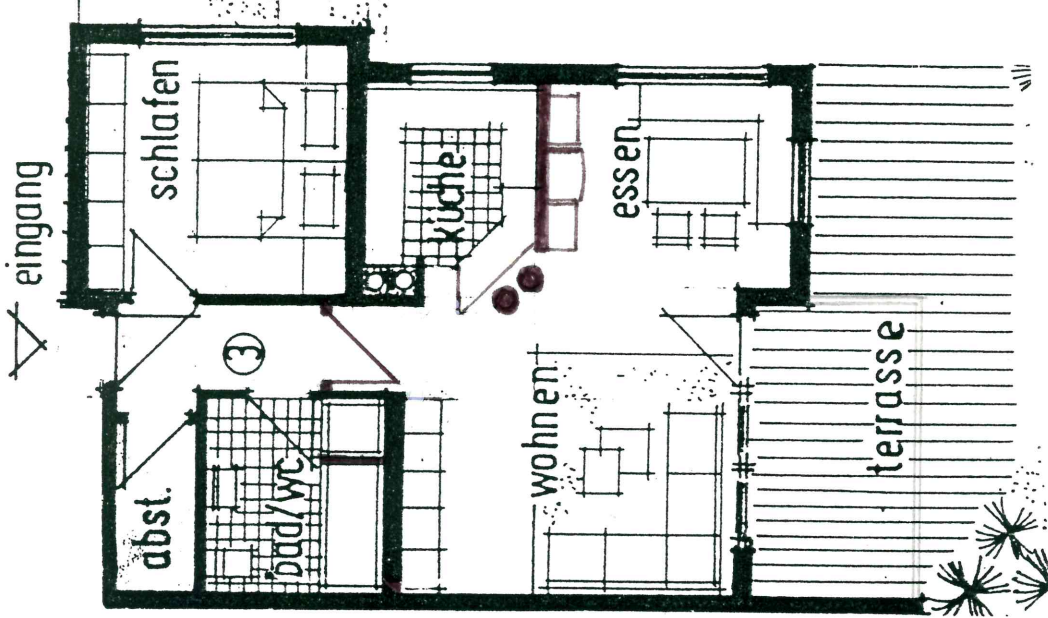

Wohnung 3

maßstab 1:100

Erdgeschoß	
Wohnung 3	
Schlafen	11,03 qm
Diele	4,69 qm
Abstell	2,56 qm
Bad/WC	6,28 qm
Küche	5,78 qm
Wohnen/Essen	26,42 qm
Terrasse	10,15 qm
<hr/>	
./.	66,91 qm
3 % Putz	2,01 qm
<hr/>	
Wohnung 3	64,90 qm