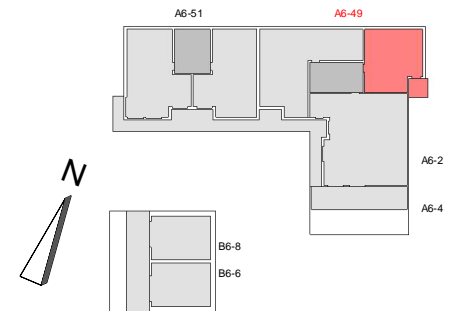

Friedrichspark
Am Rande der Südstadt

2.OBERGESCHOSS A6-49-07

2 - Zimmer - Wohnung

Wohnen/Essen/Kochen	29,48 m ²
Schlafen	12,83 m ²
Bad	5,63 m ²
Flur	5,95 m ²
Abstellraum	1,29 m ²
Balkon	6,88 m ² Grundfl. zu 1/2 3,44 m ²

Wohnfläche **58,62 m²**

M 1:100

Stand: 25.05.2023