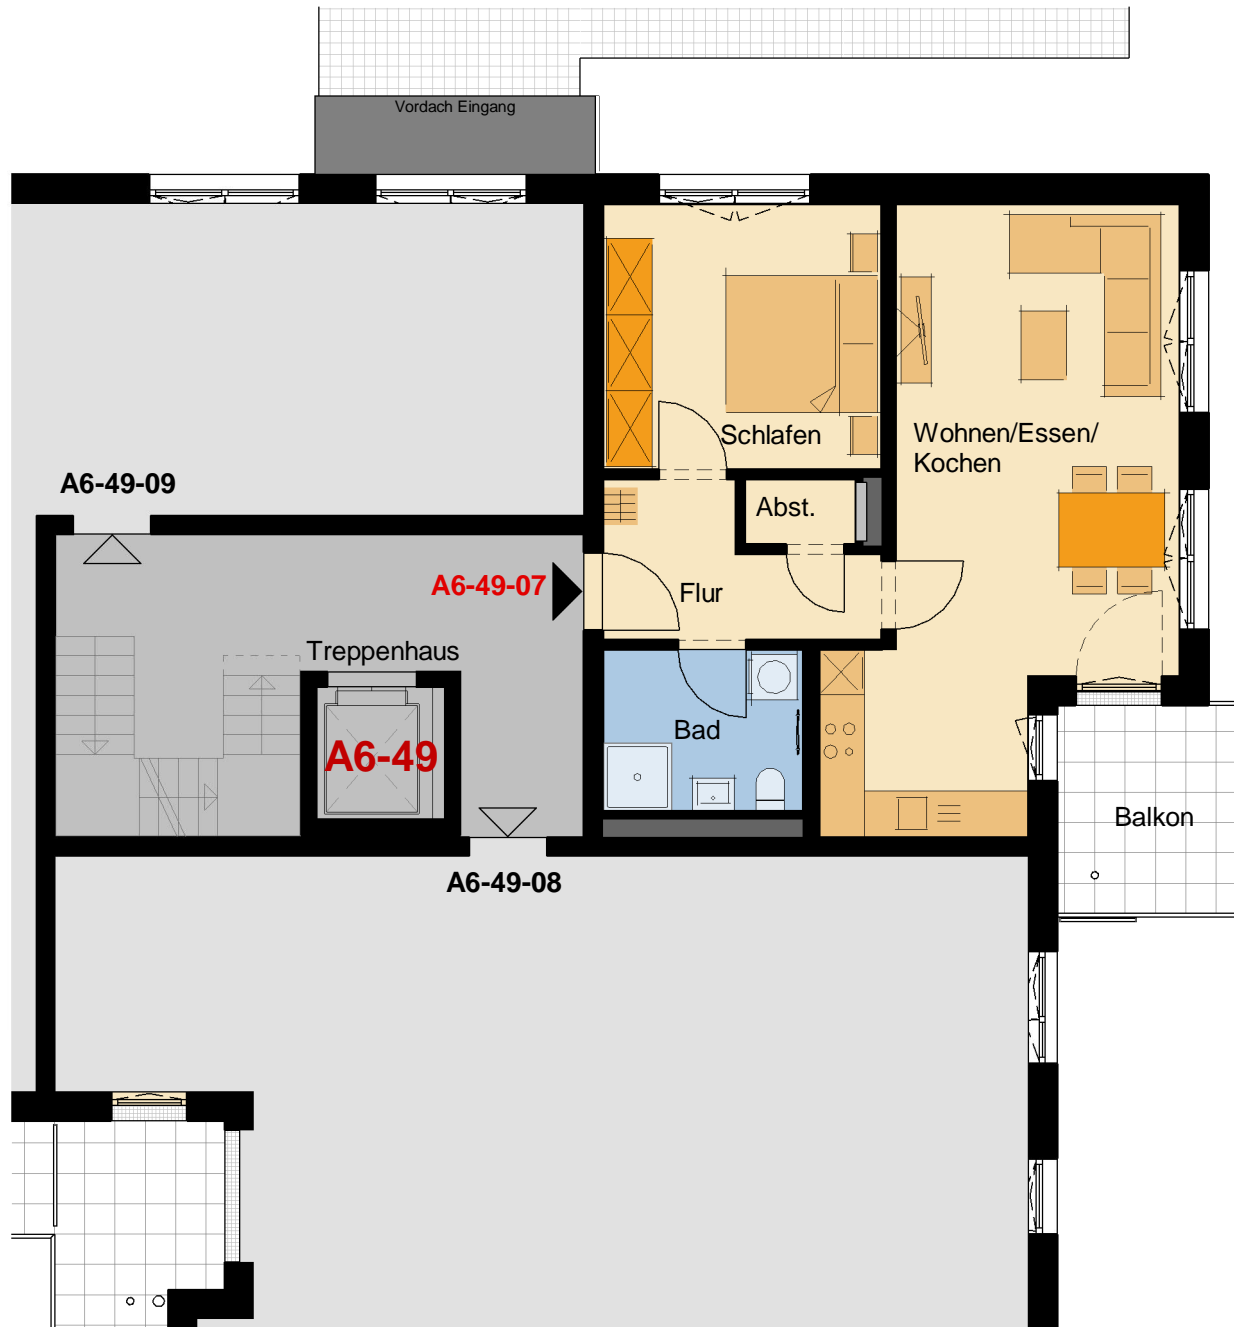

Friedrichspark
Am Rande der Südstadt

2.OBERGESCHOSS A6-49-07

2 - Zimmer - Wohnung

Wohnen/Essen/Kochen	29,48 m ²
Schlafen	12,83 m ²
Bad	5,63 m ²
Flur	5,95 m ²
Abstellraum	1,29 m ²
Balkon	6,88 m ² Grundfl. zu 1/2 3,44 m ²

Wohnfläche **58,62 m²**

M 1:100

Stand: 25.05.2023