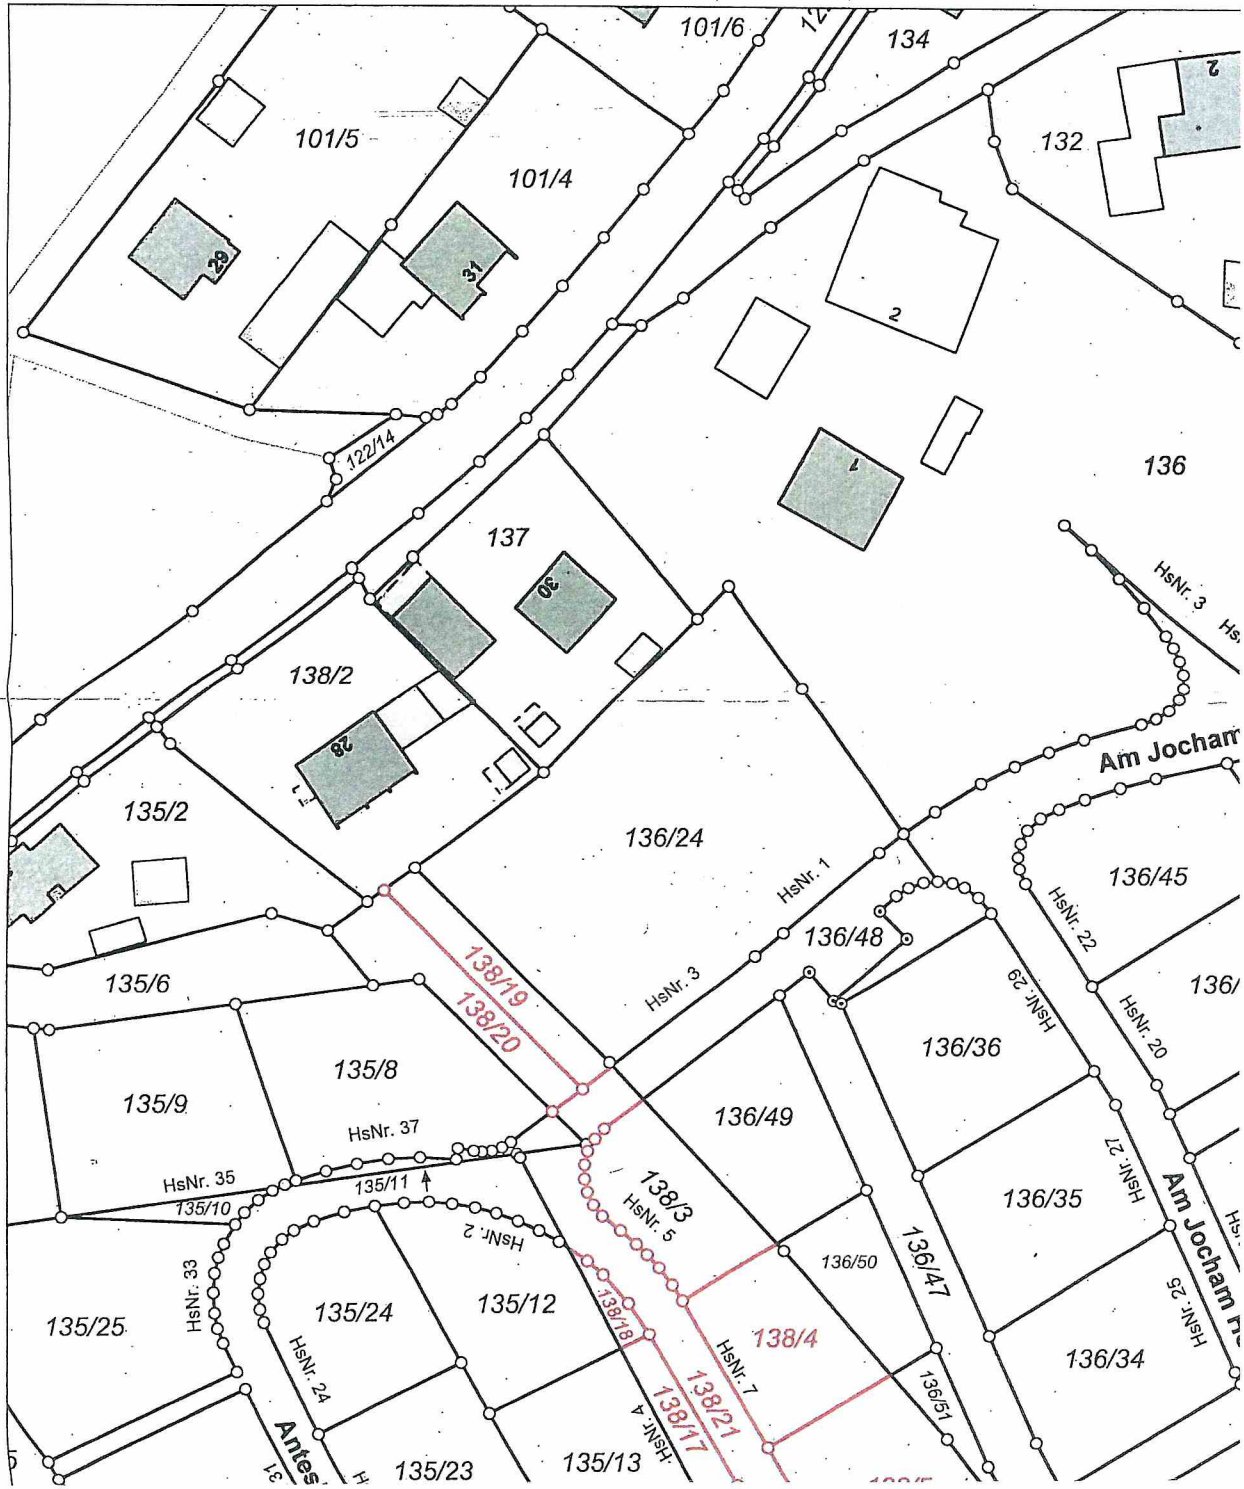

**Fortführungsnachweis 1430 05**  
Gemarkung Neukirchen a.Inn

Vollerschne

Neukirchen  
01522 845 22 66

**Fortführungsnachweis 1430 05**  
Gemarkung Neukirchen a.Inn

Jochwig Andreas  
Grundstücksverwaltung GmbH