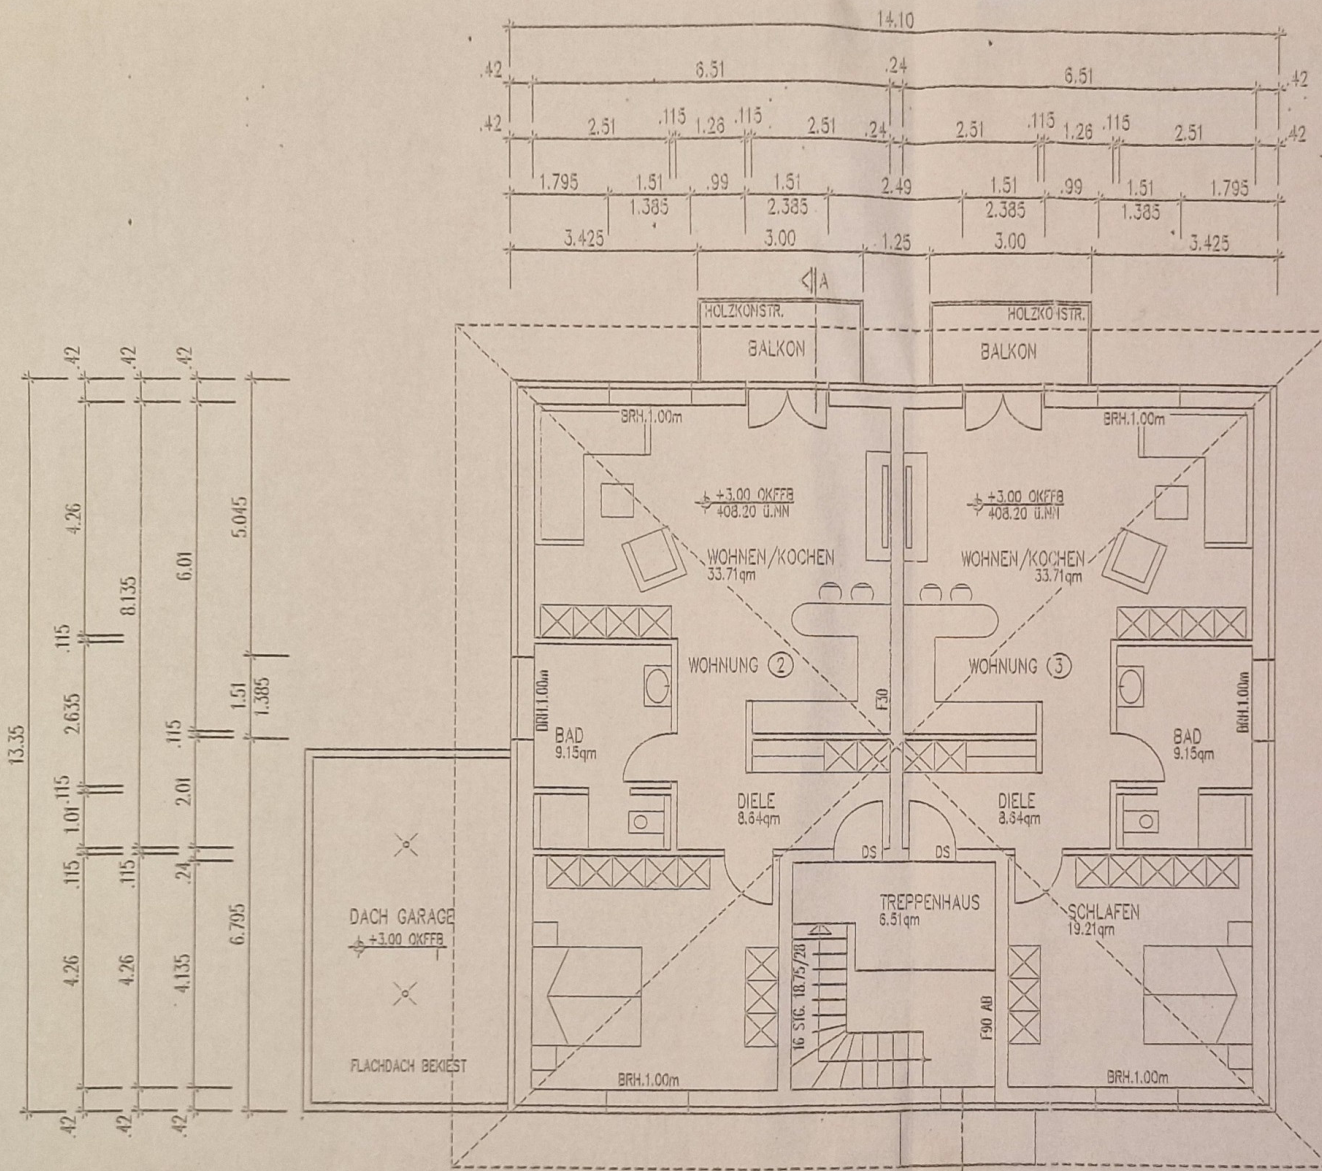

ERDGESCHOSS

NEUBAU MHRFAMILIENWOHNHAUS
 PATER-HILGER-STRASSE
 53902 BAD MÜNSTEREIFEL-WALD

ERDGESCHOSS M.1 : 100 BL.GR.:

BAD MÜNSTEREIFEL, den 13.03.2014 BL.NR. 01

09. April 2015

[Handwritten signature]

NEUBAU MEHRFAMILIENWOHNHAUS
 PATER-HILGER-STRASSE
 53902 BAD MÜNSTEREIFEL-WALD