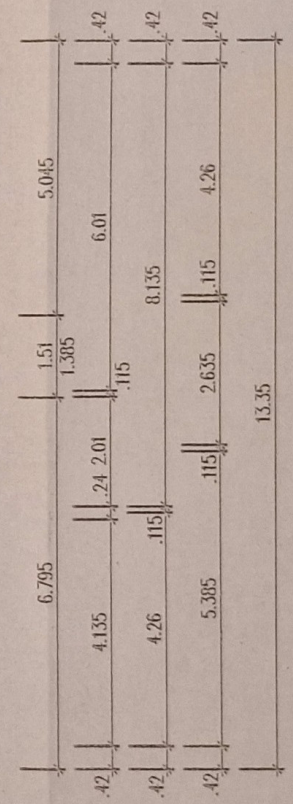

ERDGESCHOSS

NEUBAU MHRFAMILIENWOHNHAUS
 PATER-HILGER-STRASSE
 53902 BAD MÜNSTEREIFEL-WALD

ERDGESCHOSS M.1 : 100 BL.GR.:

BAD MÜNSTEREIFEL, den 13.03.2014 BL.NR. 01

09. April 2015

[Handwritten signature]

NEUBAU MEHRFAMILIENWOHNHAUS
 PATER-HILGER-STRASSE
 53902 BAD MÜNSTEREIFEL-WALD

13.35

OBERGESCHOSS