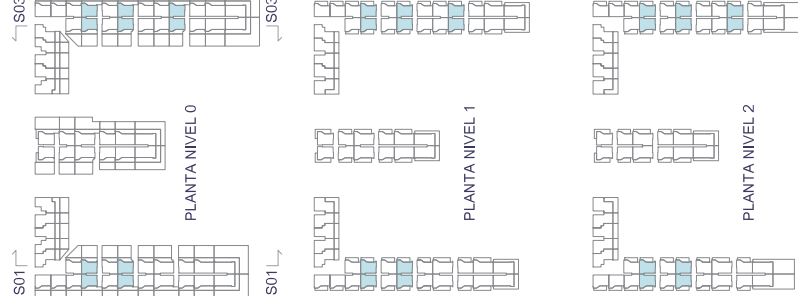

AV. DEL MAR
04711 EL EJIDO (ALMERÍA)

Superficies:

Superficie útil interior:
Superficie útil terrazas:
Superficie construida interior:
Superficie Construida incluidas

Decreto 218/2005:

Superficie útil:
Superficie construida:

Localización

AV. DEL MAR
04711 EL EJIDO (ALMERÍA)

Superficies:

Superficie útil interior:
Superficie útil terrazas:
Superficie construida interior:
Superficie Construida incluidas

Decreto 218/2005:

Superficie útil:
Superficie construida: