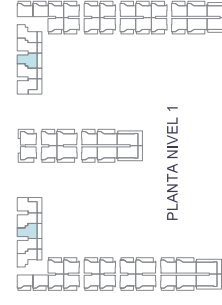

Superficies:

Superficie útil interior:
Superficie útil terrazas:
Superficie construida interior:
Superficie Construida incluidas

Decreto 218/2005:

Superficie útil:
Superficie construida:

Localización

AV. DEL MAR
04711 EL EJIDO (ALMERÍA)