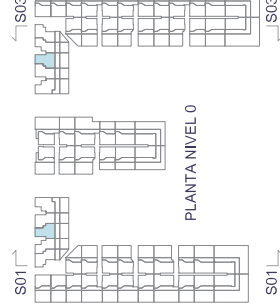

Superficies:

Superficie útil interior:
Superficie útil terrazas:
Superficie construida interior:
Superficie Construida incluidas

Decreto 218/2005:

Superficie útil:
Superficie construida:

Localización

AV. DEL MAR
04711 EL EJIDO (ALMERÍA)