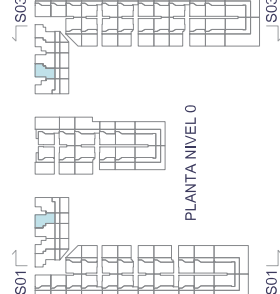

Superficies:

Superficie útil interior:
Superficie útil terrazas:
Superficie construida interior:
Superficie Construida incluidas

Decreto 218/2005:

Superficie útil:
Superficie construida:

Localización

AV. DEL MAR
04711 EL EJIDO (ALMERÍA)