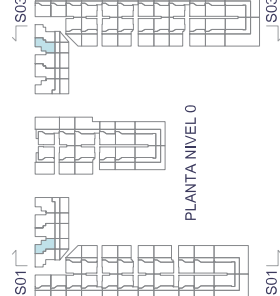

Localización

AV. DEL MAR
04711 EL EJIDO (ALMERÍA)

Superficies:

Superficie útil interior:
Superficie útil terrazas:
Superficie construida interior:
Superficie Construida incluidas

Decreto 218/2005:

Superficie útil:
Superficie construida: