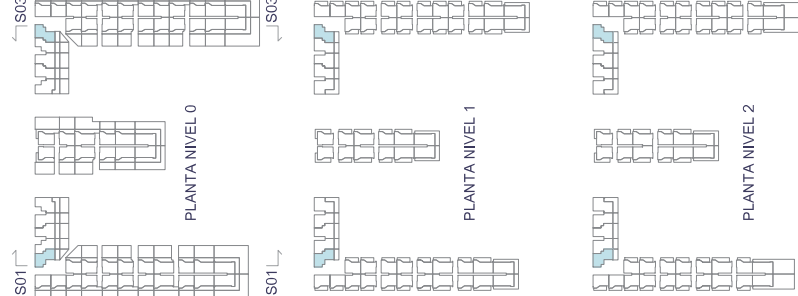

Superficies:

- Superficie útil interior:
- Superficie útil terrazas:
- Superficie construida interior:
- Superficie Construida incluidas

Decreto 218/2005:

- Superficie útil:
- Superficie construida:

Localización

AV. DEL MAR
04711 EL EJIDO (ALMERÍA)