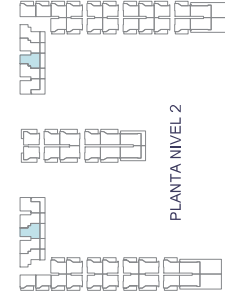

Superficies:

Superficie útil interior:
Superficie útil terrazas:
Superficie construida interior:
Superficie Construida incluidas

Decreto 218/2005:

Superficie útil:
Superficie construida:

Localización

AV. DEL MAR
04711 EL EJIDO (ALMERÍA)