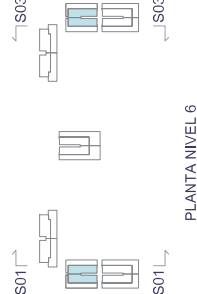

Localización

AV. DEL MAR
04711 EL EJIDO (ALMERÍA)

PLANTA NIVEL 6