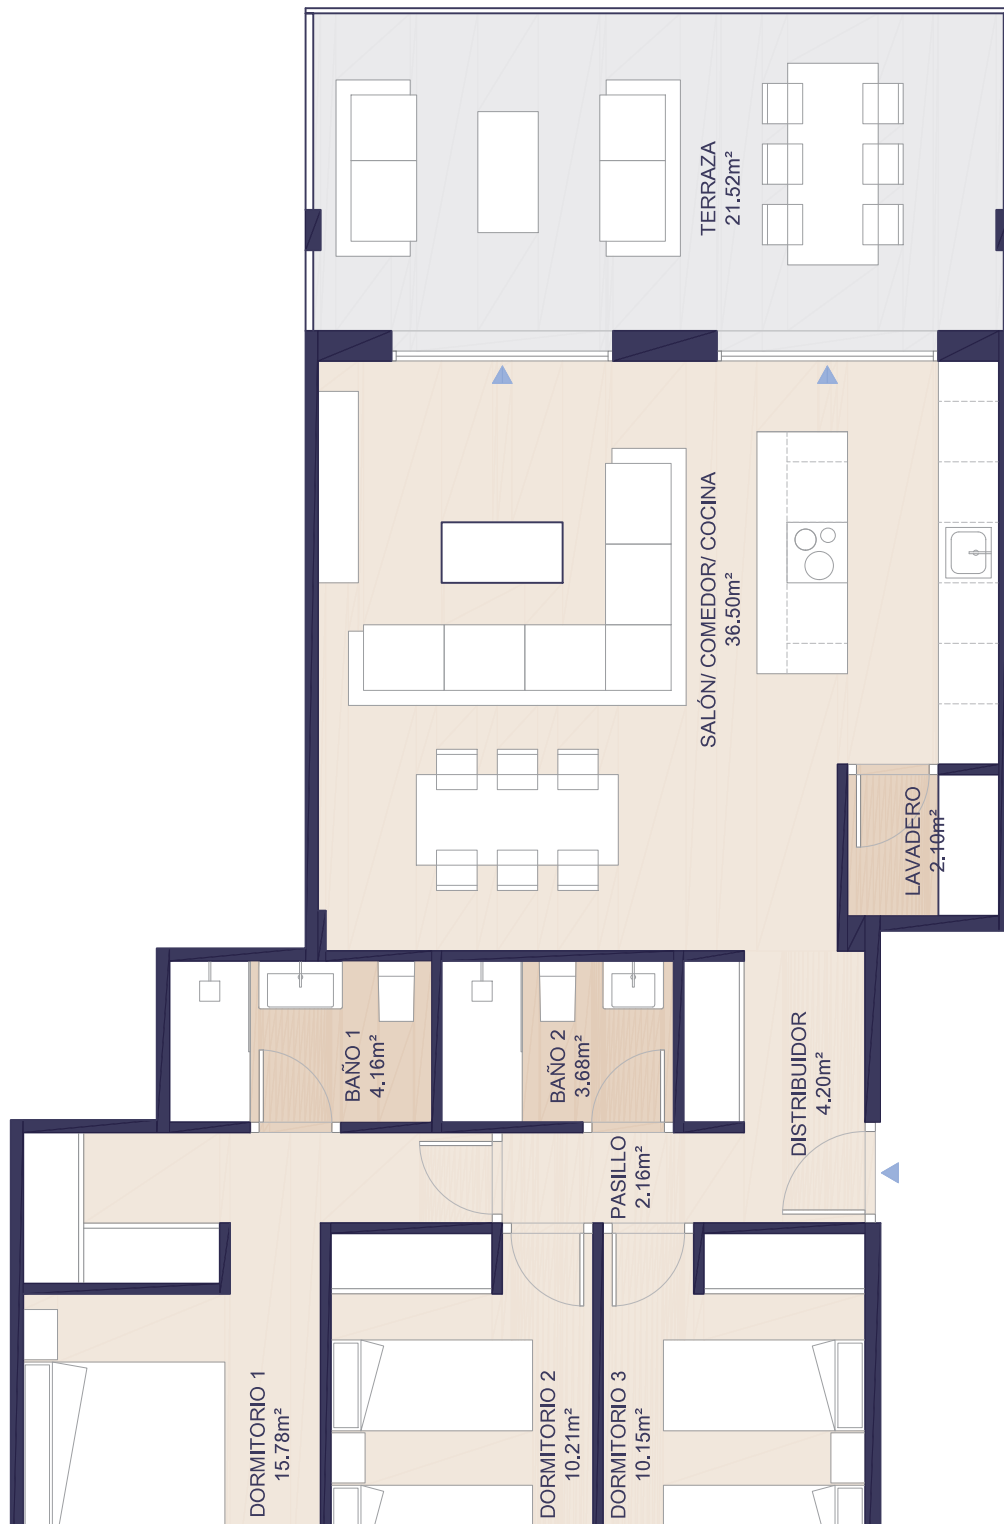

Superficies:

Superficie útil interior:
Superficie útil terrazas:
Superficie construida interior:
Superficie Construida incluidas

Decreto 218/2005:

Superficie útil:
Superficie construida:

Localización

AV. DEL MAR
04711 EL EJIDO (ALMERÍA)