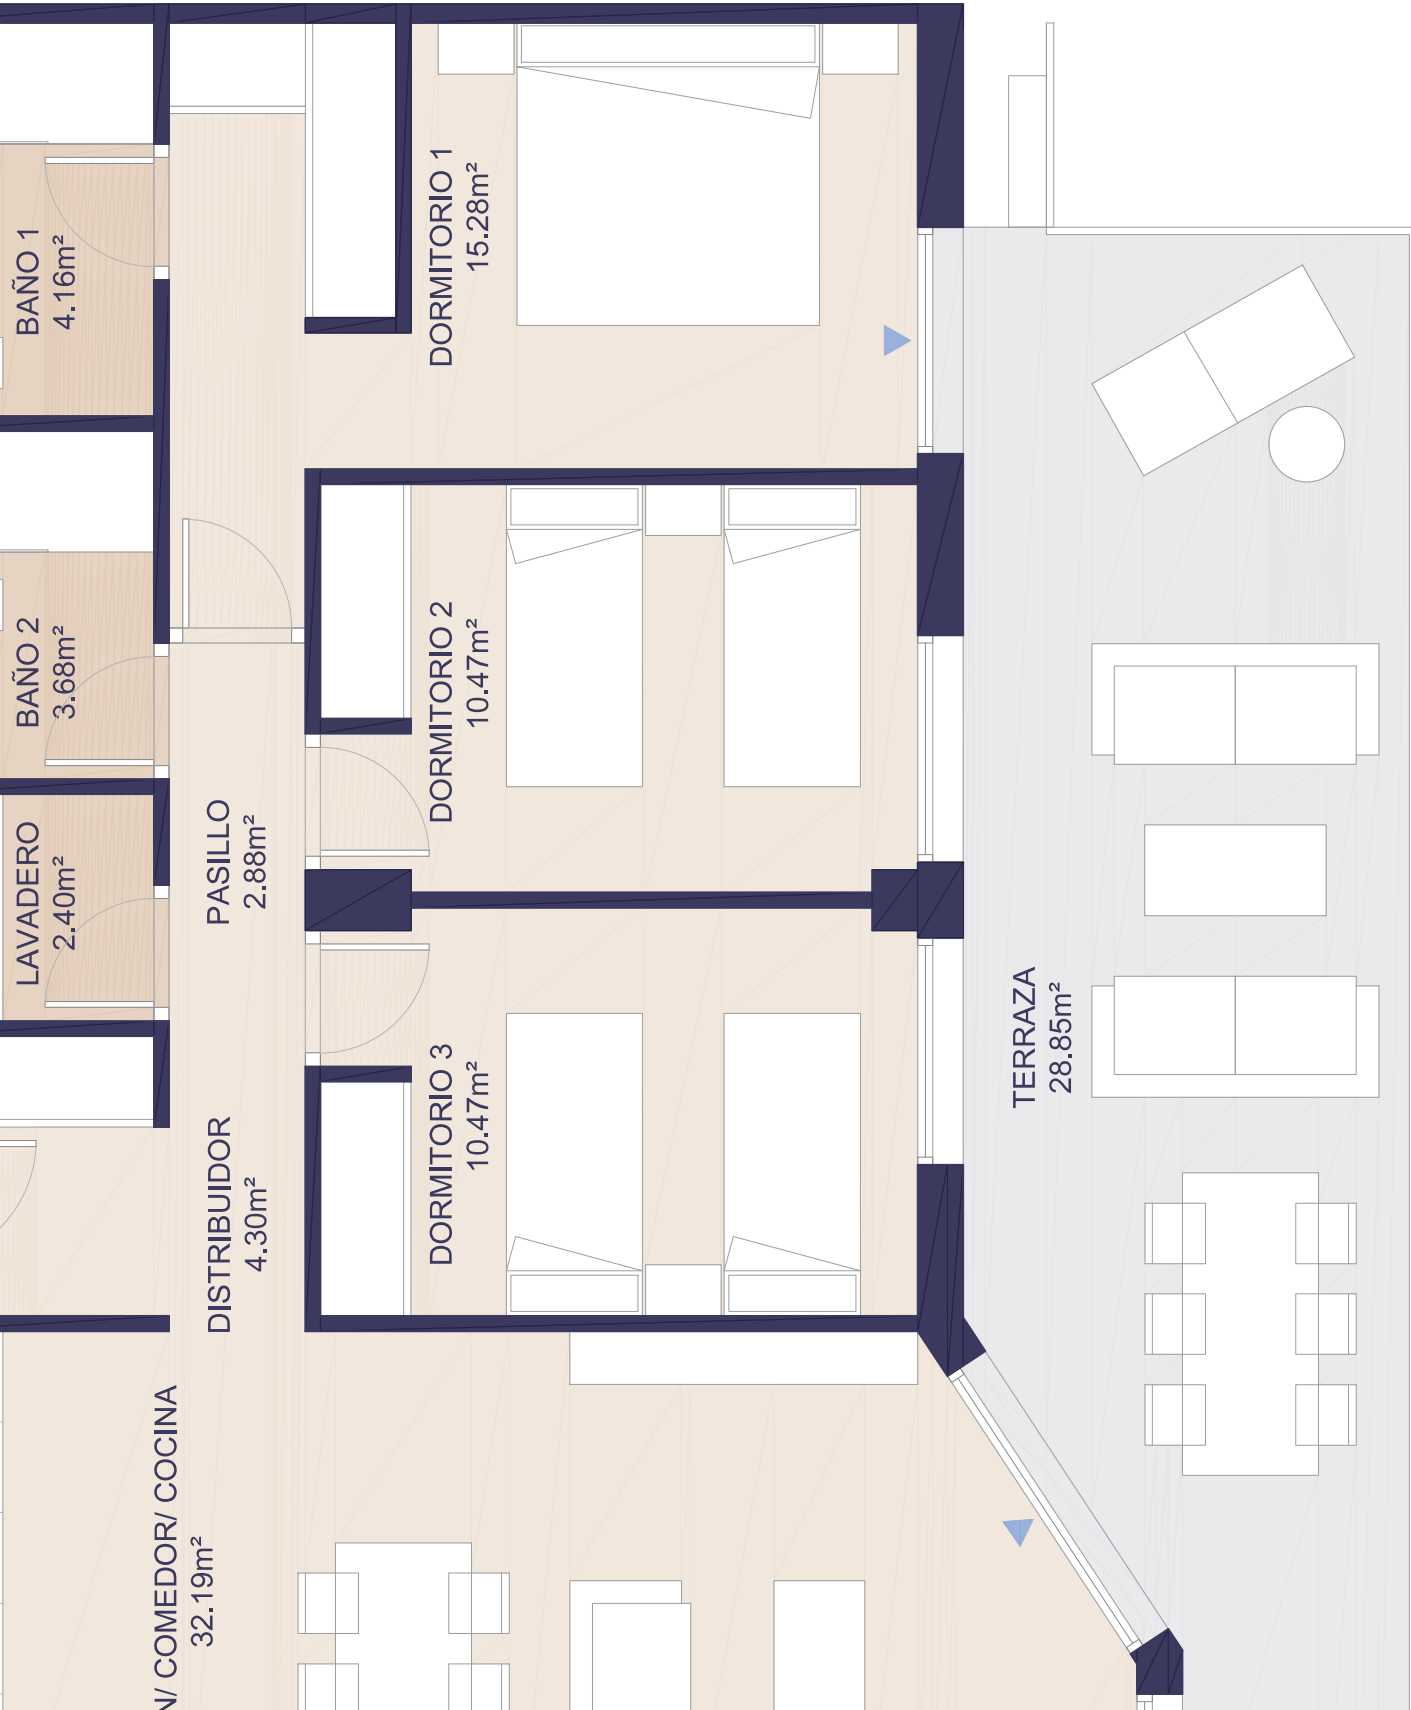

Superficies:

- Superficie útil interior:
- Superficie útil terrazas:
- Superficie construida interior:
- Superficie Construida incluidas

Decreto 218/2005:

- Superficie útil:
- Superficie construida:

Localización

AV. DEL MAR
04711 EL EJIDO (ALMERÍA)