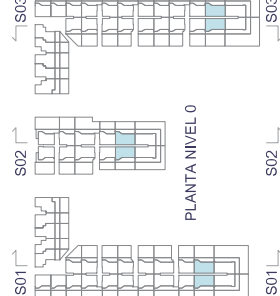

Localización

AV. DEL MAR
04711 EL EJIDO (ALMERÍA)

Superficies:

- Superficie útil interior:
- Superficie útil terrazas:
- Superficie construida interior:
- Superficie Construida incluidas

Decreto 218/2005:

- Superficie útil:
- Superficie construida:

Localización

AV. DEL MAR
04711 EL EJIDO (ALMERÍA)

Superficies:

Superficie útil interior:
Superficie útil terrazas:
Superficie construida interior:
Superficie Construida incluidas