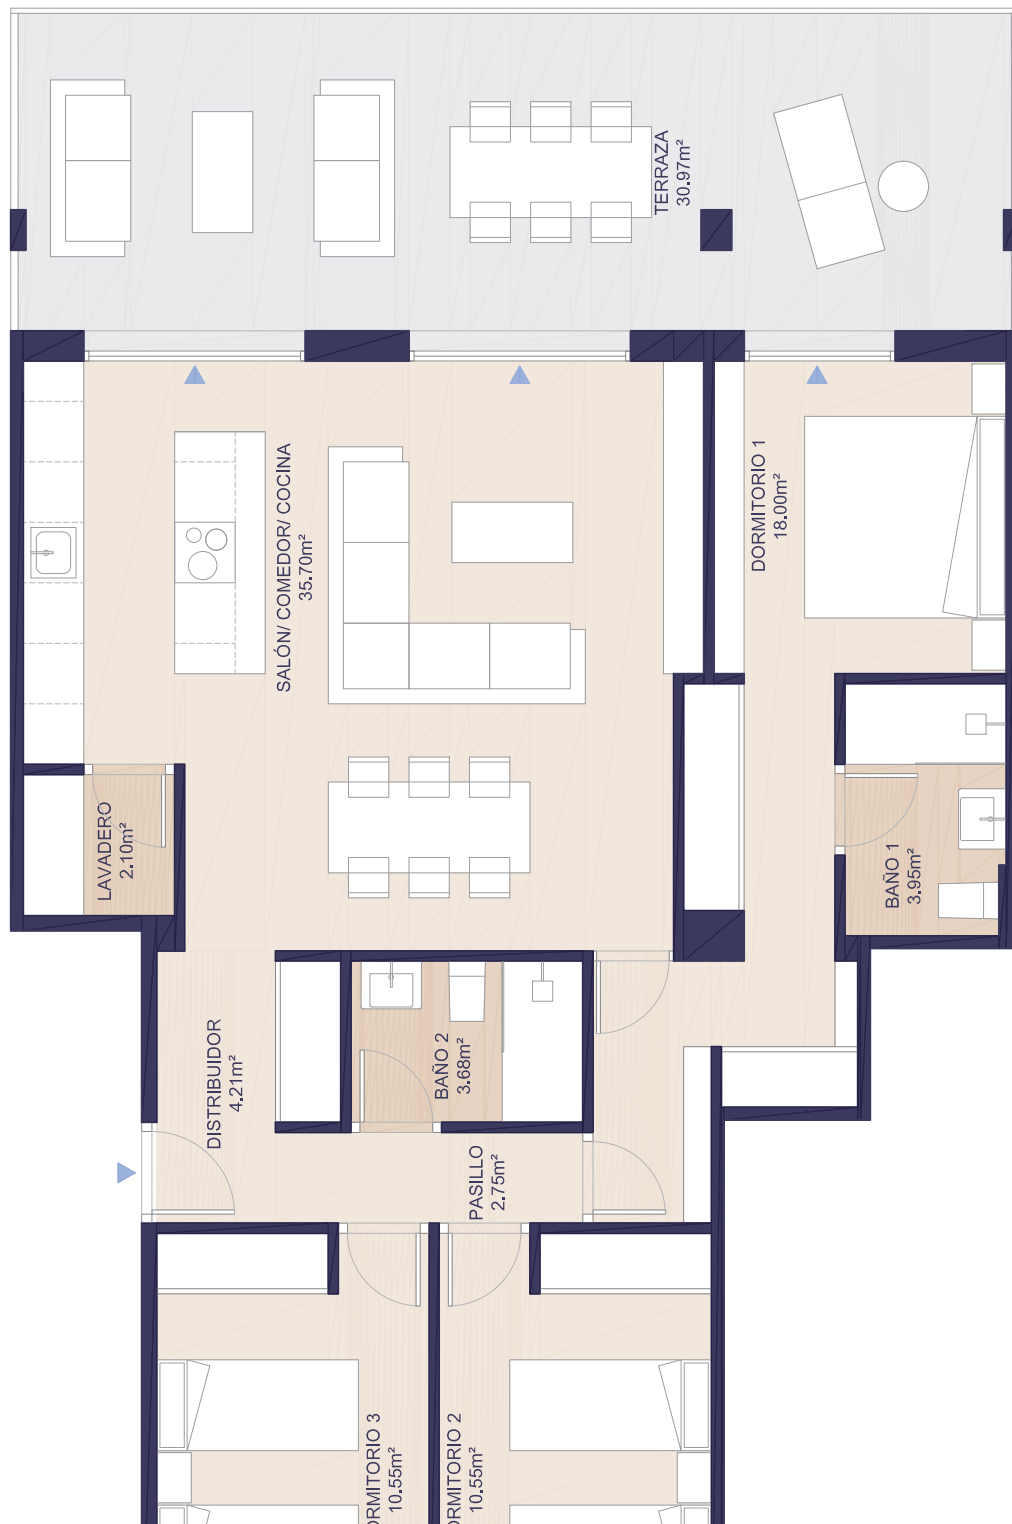

Superficies:

Superficie útil interior:
Superficie útil terrazas:
Superficie construida interior:
Superficie Construida incluidas

Decreto 218/2005:

Superficie útil:
Superficie construida:

Localización

AV. DEL MAR
04711 EL EJIDO (ALMERÍA)