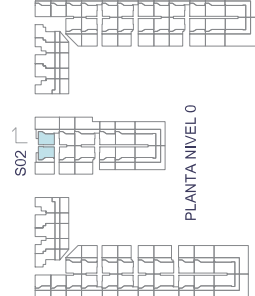

Localización

AV. DEL MAR
04711 EL EJIDO (ALMERÍA)

Superficies:

Superficie útil interior:
Superficie útil terrazas:
Superficie construida interior:
Superficie Construida incluidas

Decreto 218/2005:

Superficie útil:
Superficie construida:

Localización

AV. DEL MAR
04711 EL EJIDO (ALMERÍA)

Superficies:

- Superficie útil interior:
- Superficie útil terrazas:
- Superficie construida interior:
- Superficie Construida incluidas

Decreto 218/2005: