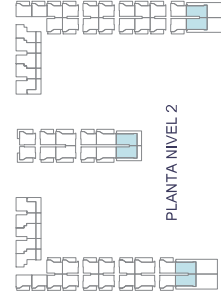

Localización

AV. DEL MAR
04711 EL EJIDO (ALMERÍA)