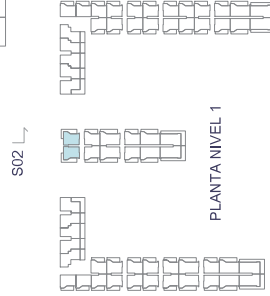

Localización

AV. DEL MAR
04711 EL EJIDO (ALMERÍA)