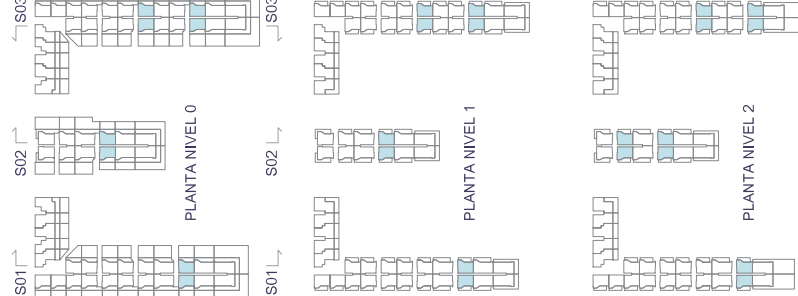

AV. DEL MAR
04711 EL EJIDO (ALMERÍA)

Superficies:

Superficie útil interior:
Superficie útil terrazas:
Superficie construida interior:
Superficie Construida incluidas

Decreto 218/2005:

Superficie útil:
Superficie construida:

Localización

AV. DEL MAR
04711 EL EJIDO (ALMERÍA)

Superficies:

Superficie útil interior:
Superficie útil terrazas:
Superficie construida interior:
Superficie Construida incluidas

Decreto 218/2005:

Superficie útil:
Superficie construida: