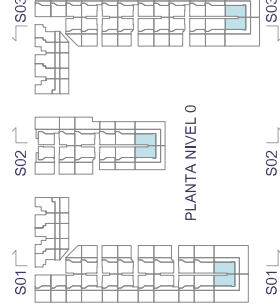

- Superficie útil:
- Superficie construida:

Localización

AV. DEL MAR
04711 EL EJIDO (ALMERÍA)

Superficies:

Superficie útil interior:
Superficie útil terrazas:
Superficie construida interior:
Superficie Construida incluidas

Decreto 218/2005:

Superficie útil:
Superficie construida:

Localización

AV. DEL MAR
04711 EL EJIDO (ALMERÍA)

Superficies:

- Superficie útil interior:
- Superficie útil terrazas:
- Superficie construida interior:
- Superficie Construida incluidas