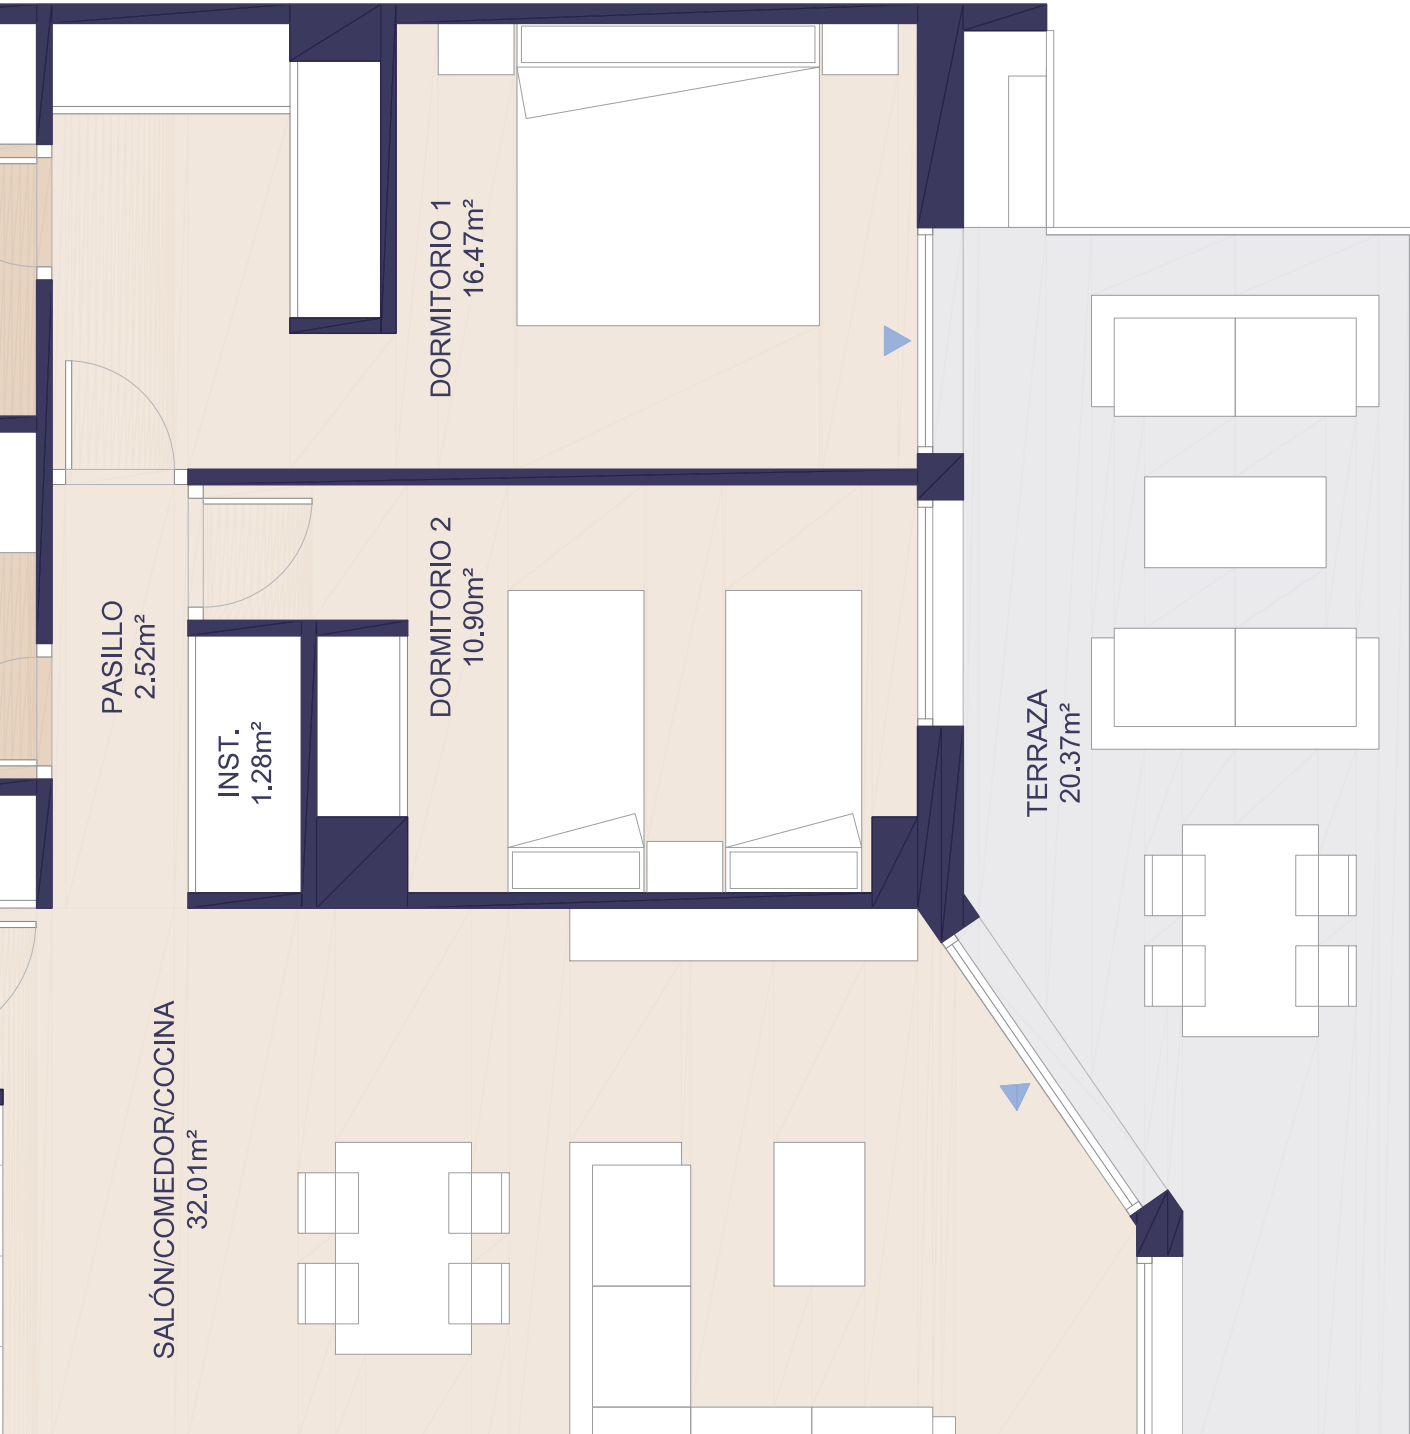

Superficies:

Superficie útil interior:
Superficie útil terrazas:
Superficie construida interior:
Superficie Construida incluidas

Decreto 218/2005:

Superficie útil:
Superficie construida:

Localización

AV. DEL MAR
04711 EL EJIDO (ALMERÍA)