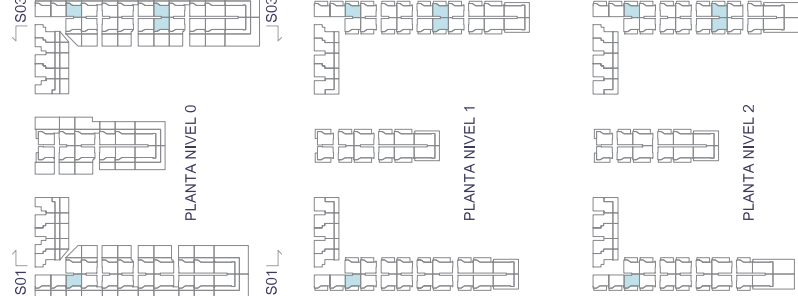

Localización

AV. DEL MAR
04711 EL EJIDO (ALMERÍA)

Superficies:

Superficie útil interior:
Superficie útil terrazas:
Superficie construida interior:
Superficie Construida incluidas

Decreto 218/2005:

Superficie útil:
Superficie construida: