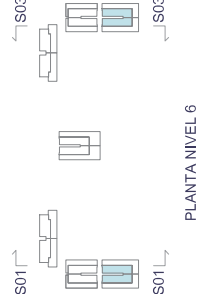

Localización

AV. DEL MAR
04711 EL EJIDO (ALMERÍA)