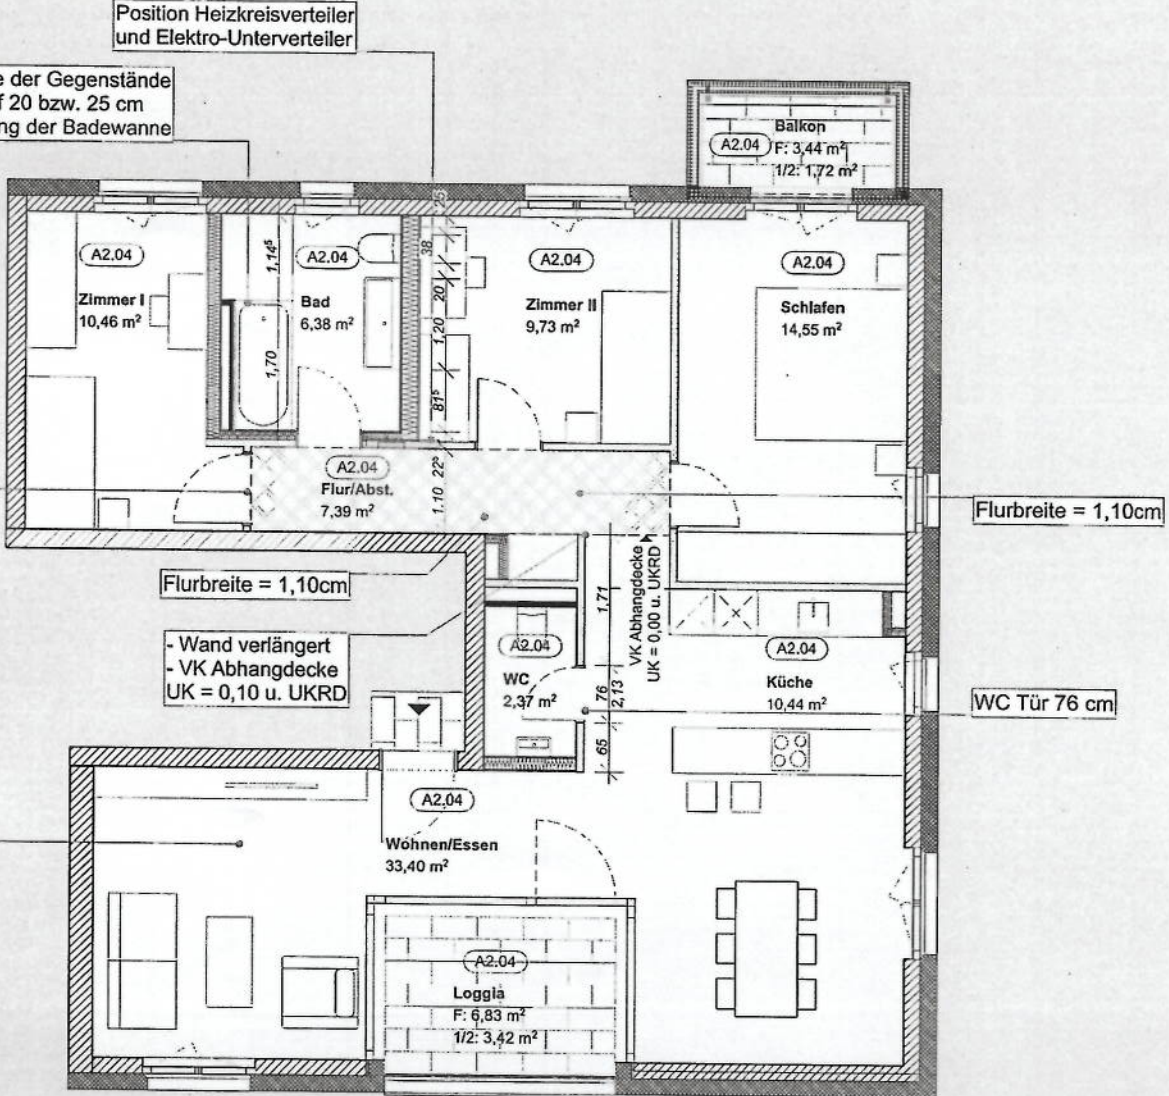

Position Heizkreisverteiler  
und Elektro-Unterverteiler

- Abstände der Gegenstände  
im Bad auf 20 bzw. 25 cm  
- Spiegelung der Badewanne

Tür Zimmer  
um 50cm verschoben

Flurbreite = 1,10cm

- Wand verlängert  
- VK Abhangdecke  
UK = 0,10 u. UKRD

Flurbreite = 1,10cm

WC Tür 76 cm

Wohnzimmer Möblierung angepasst

A2.04 **99,87 m²**