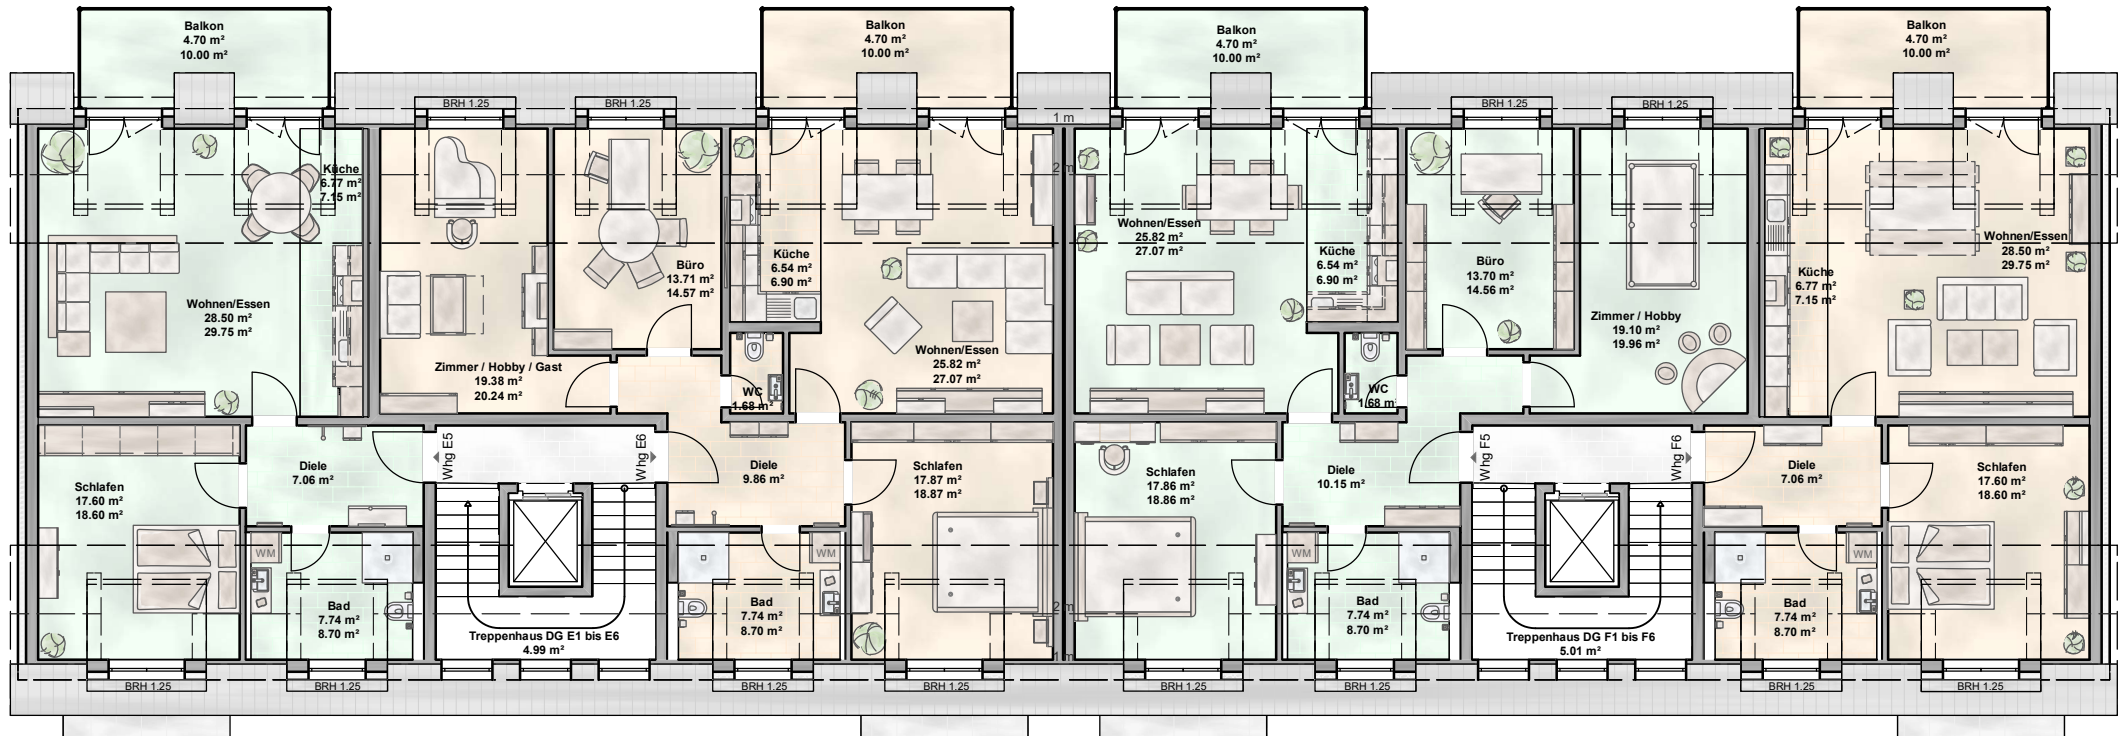

Dachgeschoss

Übersichtsplan

M 1:150

Krailing Vermögenslogistik GmbH & Co. KG + HSG Franke

Wohnbebauung "Bornaische Straße" in Marktleeburg - Neubau Mehrfamilienhaus (E & F)

Ostrauer Baugesellschaft mbH Merschützer Straße 13 04749 Jahnatal